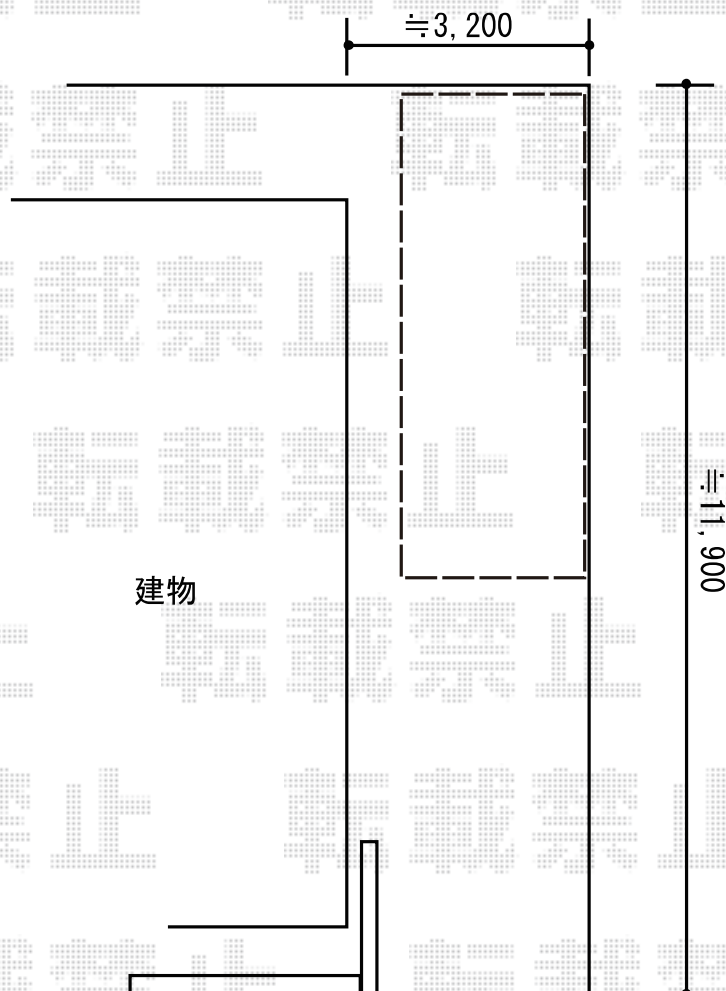

カーポート工事 施工概略図

YKK AP レイナキャップポートグラン 延長 積雪~20cm対応
幅= 2,702mm
奥行= 6,484mm
色: プラチナステン
屋根材: 熱線遮断ポリカーボネート(クリアマット)
柱仕様: ハイルフ柱仕様(有効高 約2,350mm)

YKK AP レイナキャップポートグラン 延長 サイドパネル
奥行サイズ: 長さ51用+長さ14用
高さ: 1,036mm
色: プラチナステン
パネル材: 熱線遮断ポリカーボネート(クリアマット)
柱仕様: ハイルフ柱仕様(間柱1本)

YKK AP レイナキャップポートグラン 着脱式サポート 標準・ハイルフ兼用 2本入り×1セット
色: プラチナステン

YKK AP レイナキャップポートグラン 着脱式サポート 標準・ハイルフ兼用 1本入り×1セット
色: プラチナステン

2014-10-247160

担当者

酒井