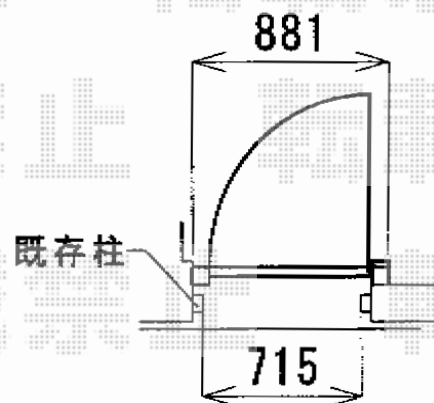

門扉 施工概略図

YKK AP エクスライン門扉5型 片開き 門柱使用
扉1枚 (W×H) = (700mm×1,200mm)
色：ブラウン
錠：ハンドル錠E8型
開き：内開き

2014-10-247218

担当者

松保

エクスショップ

現場状況や作図制限により概略図の内容と多少の違いが生じることがございます。
施工時は、現場優先とさせて頂きたく思いますので、お立会い頂き、最終のご指示のほど、何卒、宜しくお願い致します。
全ての著作権はエクスショップに帰属します。当社とのお取引目的以外の使用・複製・転載は如何なる場合も禁止しております。