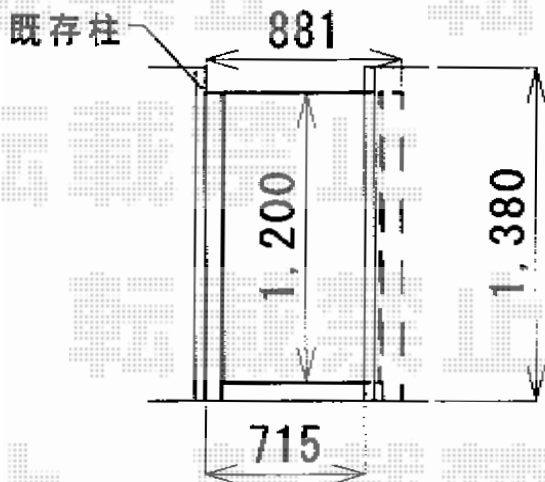

門扉 施工概略図

YKK AP エクスライン門扉5型 片開き 門柱使用
扉1枚 (W×H) = (700mm×1,200mm)
色：ブラウン
錠：ハンドル錠E8型
開き：内開き

2014-10-247218

担当者

松保

エクスショップ

現場状況や作図制限により概略図の内容と多少の違いが生じることがございます。
施工時は、現場優先とさせて頂きたく思いますので、お立会い頂き、最終のご指示のほど、何卒、宜しくお願い致します。
全ての著作権はエクスショップに帰属します。当社とのお取引目的以外の使用・複製・転載は如何なる場合も禁止しております。