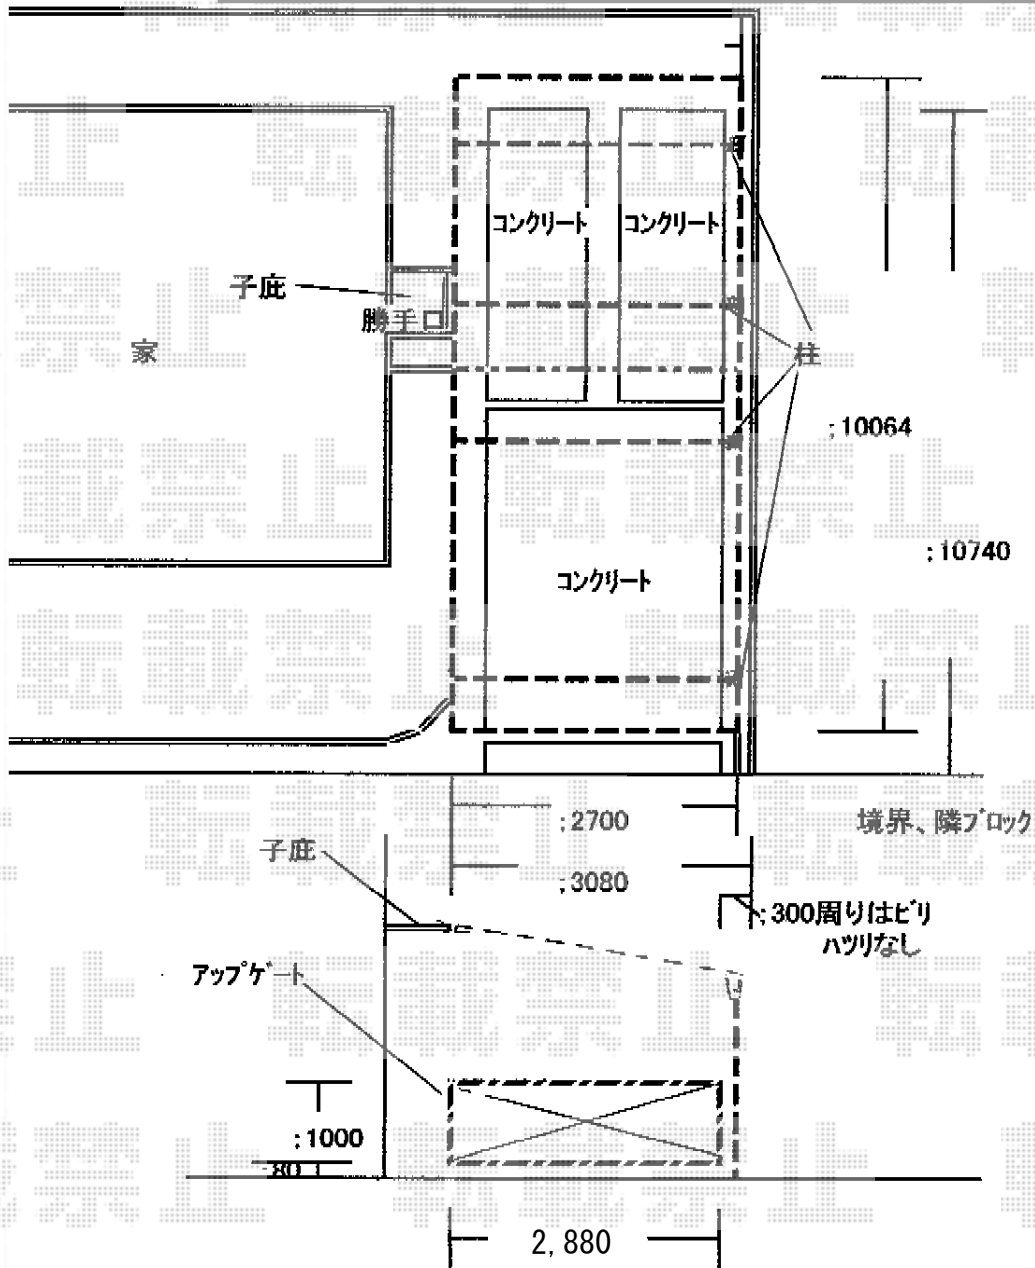

カーポート・カーゲート工事
施工概略図

YKK AP レイナポートグラン 縦連棟 積雪～20cm対応
幅= 2,700mm
奥行= 10,064mm
色： プラチナステン
屋根材： 熱線遮断ポリカーボネート（クリアマット）
柱仕様： ハイルフ柱仕様（有効高 約2,350mm）

YKK AP ルシアスアップゲート 4型 たて太格子 電動 複合カラー
本体（W×H）=（2,880mm × 1,200mm）
色： プラチナステン+ショコラウォールナット
柱仕様： ハイルフ柱仕様（有効通過高2,140mm）
駆動： 1モーター外観左側駆動
リモコン： 標準1個入り

YKK AP ルシアスアップゲート リモコン送信器K3型（追加用）1セット

2014-10-247232

担当者

松本