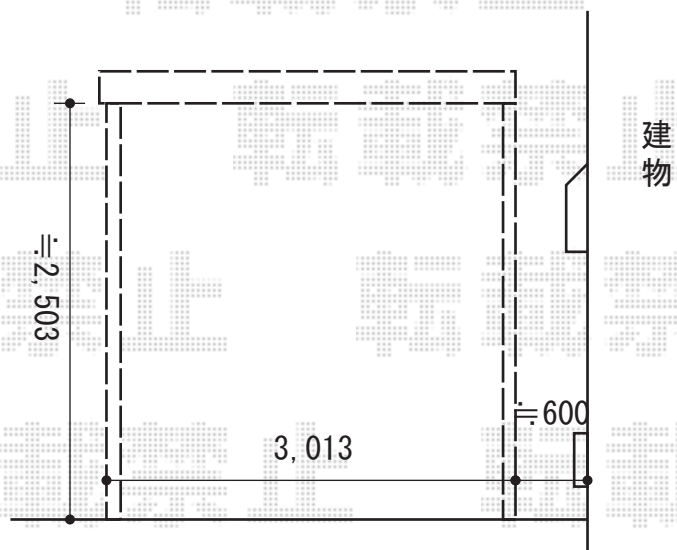

# カーポート工事 施工概略図

YKK AP エフルージュEX 後方支持タイプ 積雪~20cm対応  
 幅= 3,013mm  
 奥行= 5,768mm  
 色: プラチナステン  
 屋根材: 熱線遮断ポリカーボネート(クリアマット)  
 柱仕様: ハイルフ柱仕様 (有効高 約2,300mm)

YKK AP エフルージュEX 後方支持タイプ 着脱式サポート  
 ハイルフ柱仕様用 2本入り×1セット  
 色: プラチナステン