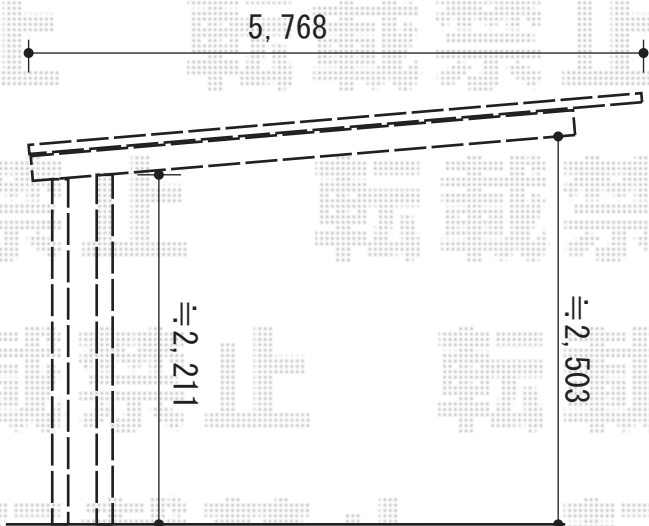

# カーポート工事 施工概略図

YKK AP エフルージュEX 後方支持タイプ 積雪~20cm対応  
 幅= 3,013mm  
 奥行= 5,768mm  
 色: プラチナステン  
 屋根材: 熱線遮断ポリカーボネート(クリアマット)  
 柱仕様: ハイルフ柱仕様 (有効高 約2,300mm)

YKK AP エフルージュEX 後方支持タイプ 着脱式サポート  
 ハイルフ柱仕様用 2本入り×1セット  
 色: プラチナステン