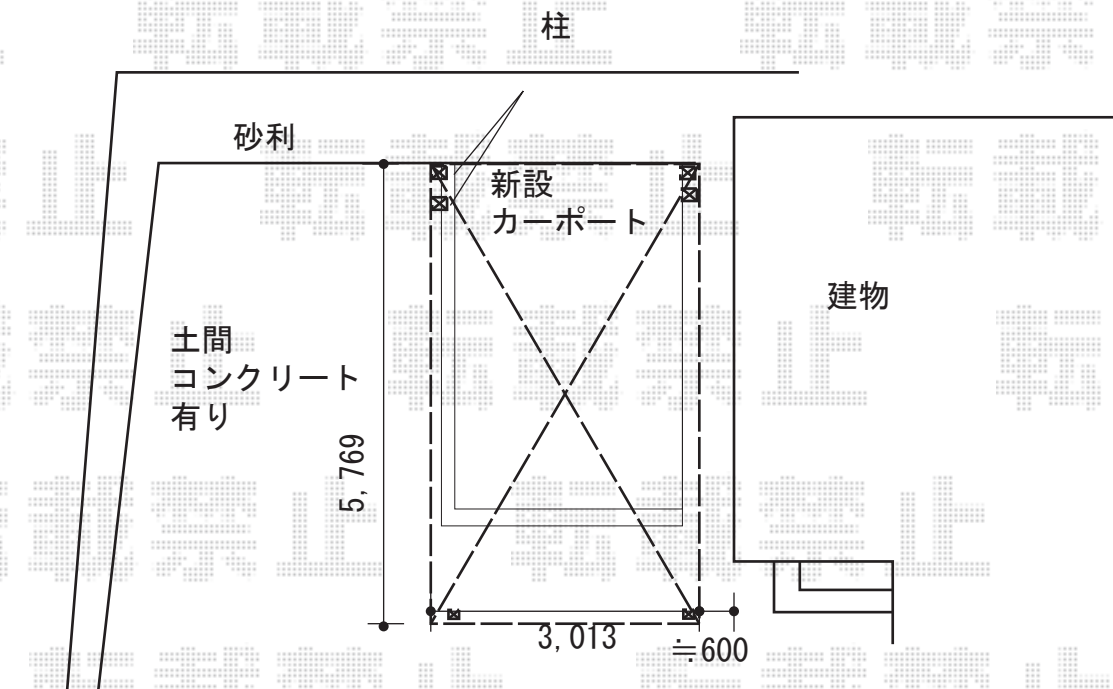

# カーポート工事 施工概略図

YKK AP エフルージュEX 後方支持タイプ 積雪~20cm対応  
 幅= 3,013mm  
 奥行= 5,768mm  
 色: プラチナステン  
 屋根材: 熱線遮断ポリカーボネート(クリアマット)  
 柱仕様: ハイルフ柱仕様 (有効高 約2,300mm)

YKK AP エフルージュEX 後方支持タイプ 着脱式サポート  
 ハイルフ柱仕様用 2本入り×1セット  
 色: プラチナステン