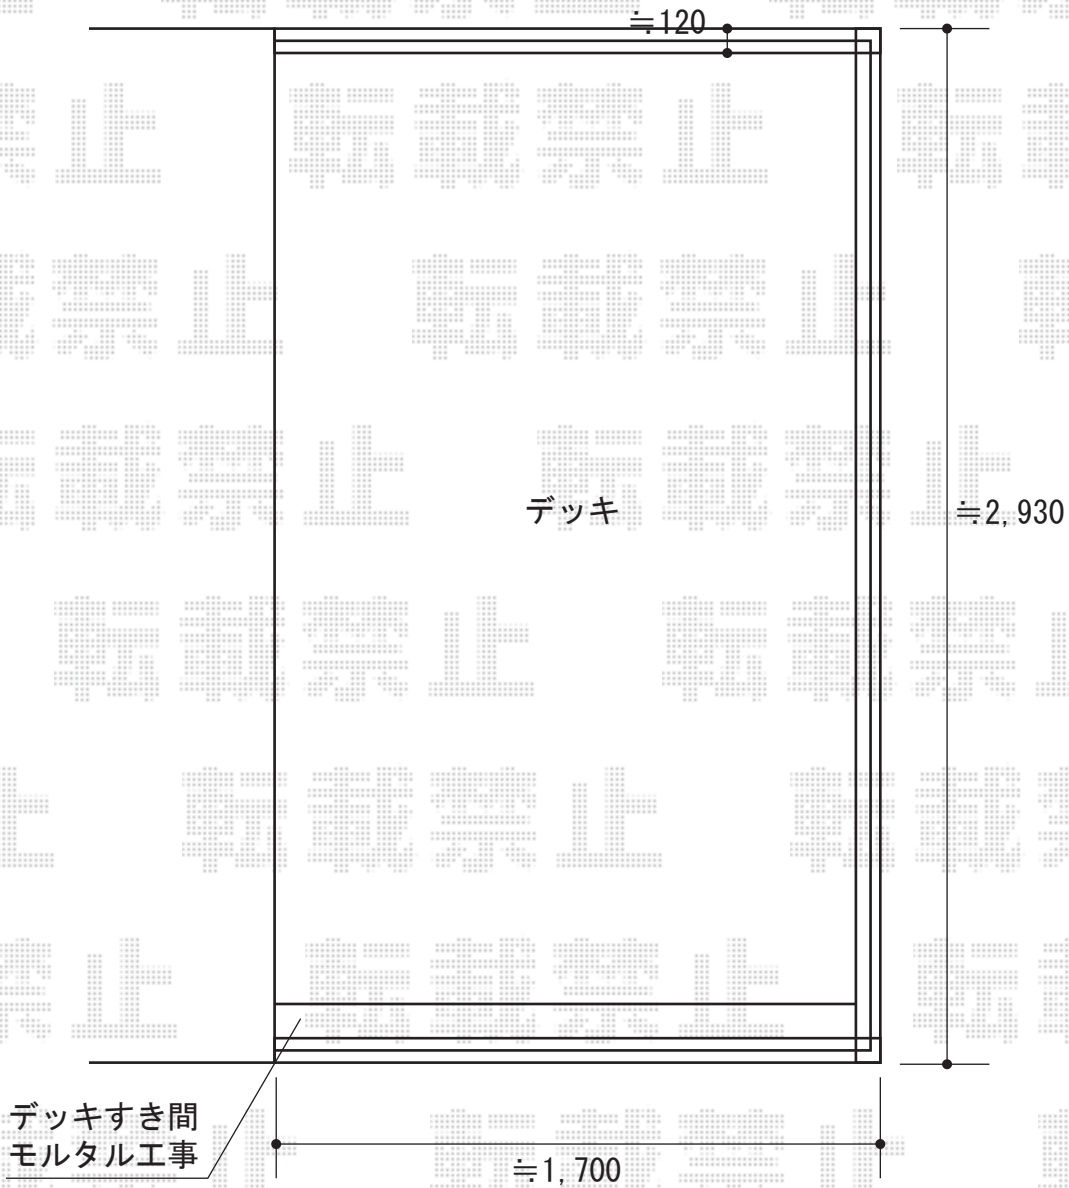

エクステリア 施工概略図

YKK AP バルコニー用 リウッドデッキ200
間口= 26 (2,597mm)
出幅= 18 (1,795mm)
色： レッドブラウン
床板： 縦貼り
根太固定部品： オプションI (H: 85~100)

新日軽 セレビューフェンスRP3型 フリーポールタイプ
本体1枚 (W×H) = (1,998×1,200mm) × 4枚
自在柱： 1200用 × 7本
目隠しコーナー継手： 1200用 × 2セット
エンドキャップ： 1セット
色： 【未定】