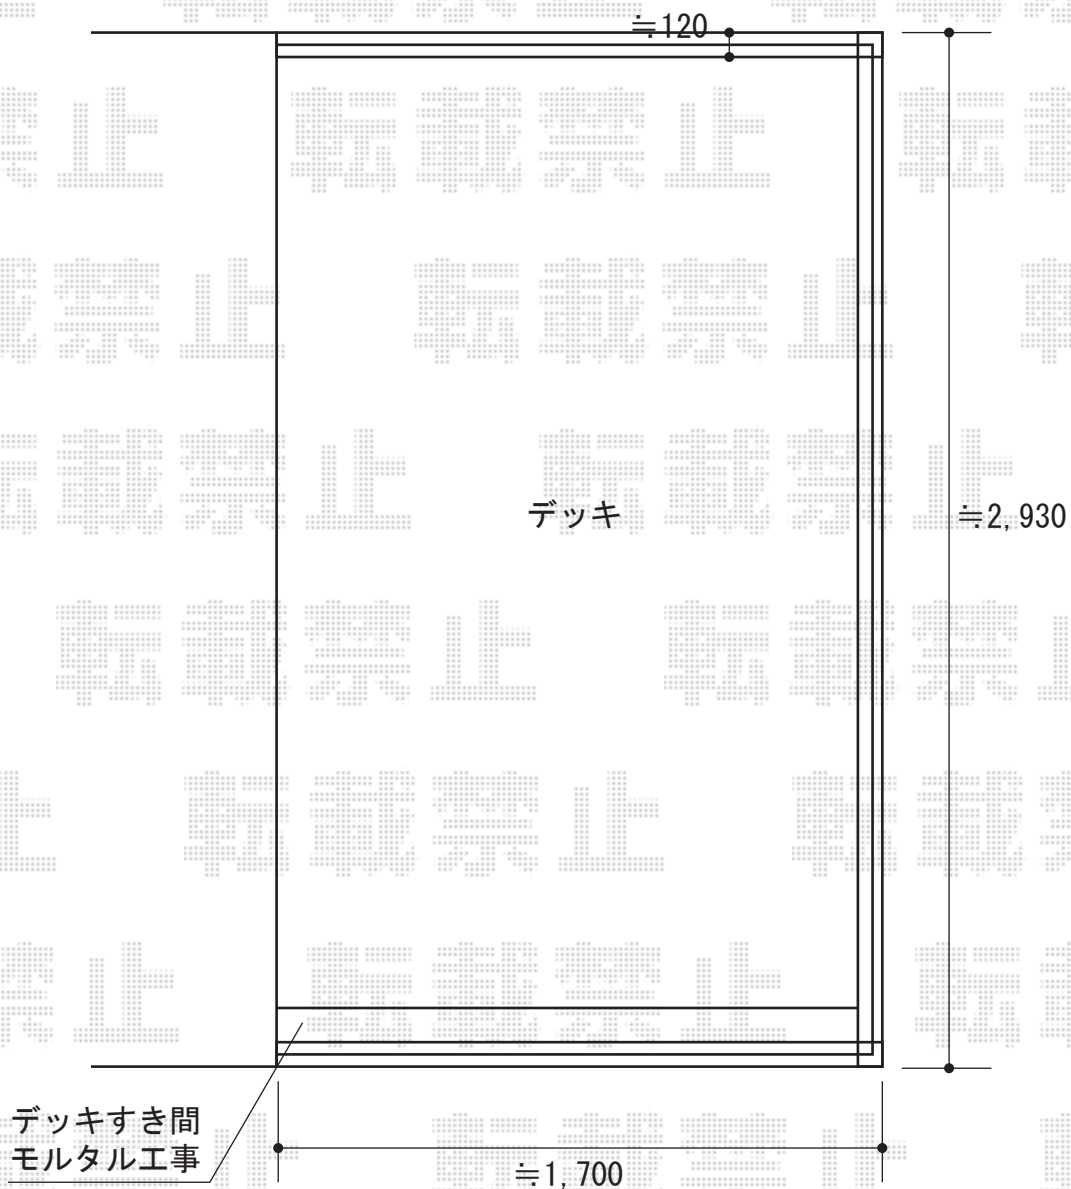

エクステリア 施工概略図

YKK AP バルコニー用 リウッドデッキ200
間口= 26 (2,597mm)
出幅= 18 (1,795mm)
色： レッドブラウン
床板： 縦貼り
根太固定部品： オプションI (H: 85~100)

新日軽 セレビューフェンスRP3型 フリーポールタイプ
本体1枚 (W×H) = (1,998×1,200mm) × 4枚
自在柱： 1200用 × 7本
目隠しコーナー継手： 1200用 × 2セット
エンドキャップ： 1セット
色： 【未定】