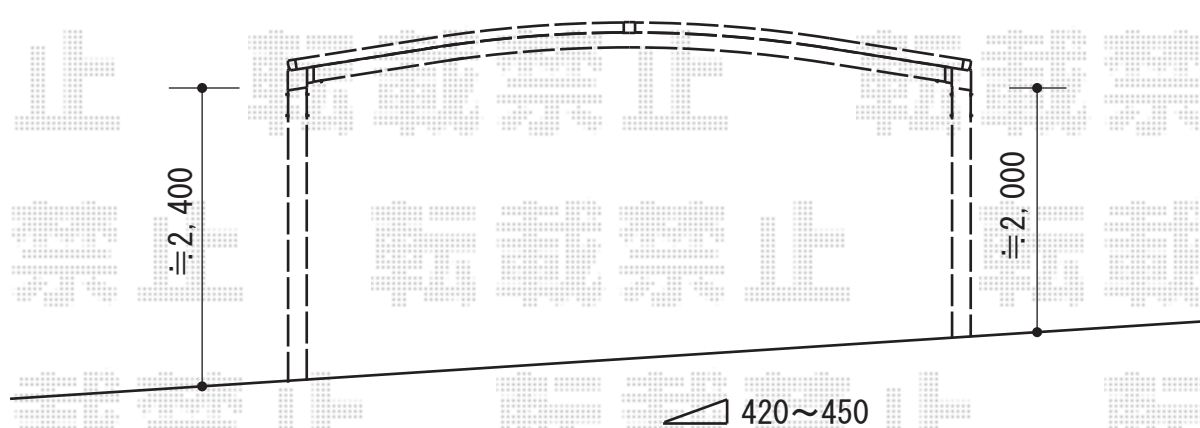

カーポート工事 施工概略図

YKK AP レイナツインポートグラン 積雪~20cm対応
 幅= 5,392mm
 奥行= 5,052mm
 色: プラチナステン
 屋根材: 熱線遮断ポリカーボネート(クリアマット)
 柱仕様: ハイルフ柱仕様 (有効高 約2,350mm)

YKK AP レイナツインポートグラン用
 屋根ふき材補強部品 (2セット)
 色: カームブラック

2014-10-247256	担当者	酒井
----------------	-----	----