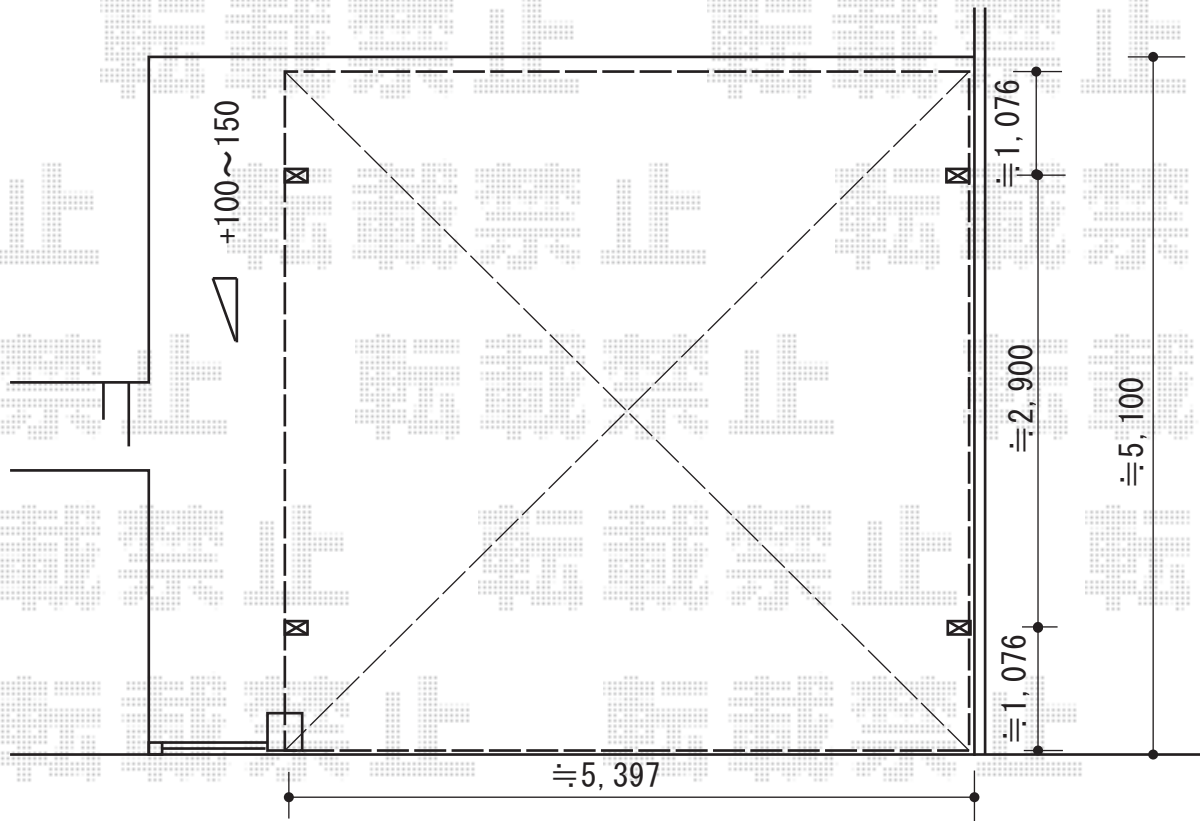

カーポート工事 施工概略図

YKK AP レイナツインポートグラン 積雪~20cm対応
 幅= 5,392mm
 奥行= 5,052mm
 色: プラチナステン
 屋根材: 熱線遮断ポリカーボネート(クリアマット)
 柱仕様: ハイルフ柱仕様 (有効高 約2,350mm)

YKK AP レイナツインポートグラン用
 屋根ふき材補強部品 (2セット)
 色: カームブラック

2014-10-247256	担当者	酒井
----------------	-----	----