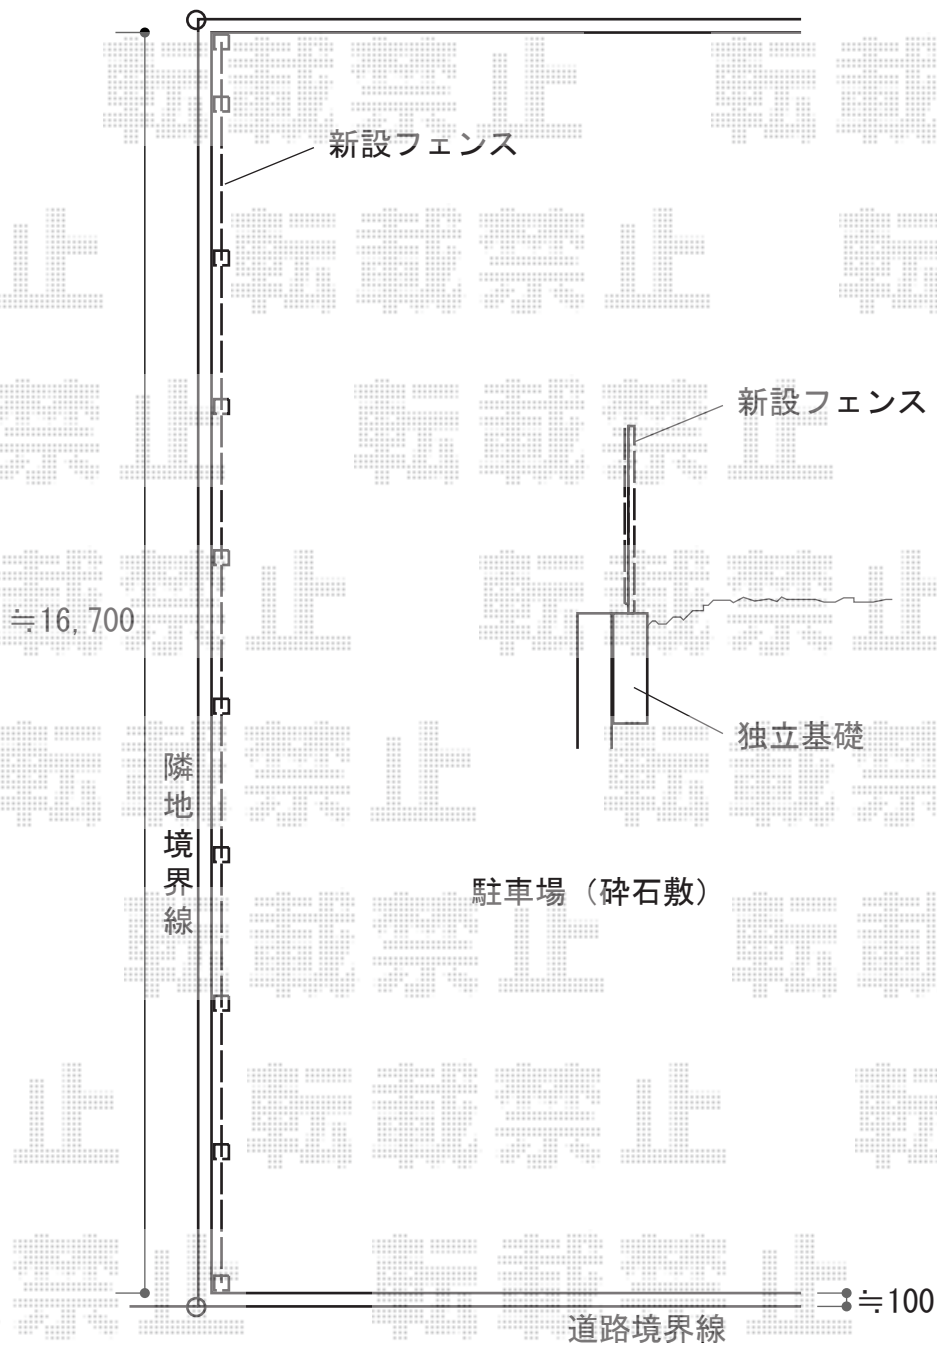

プレスタフェンス 8型 横ルーバー フリーポールタイプ 施工概略図

TOEX プレスタフェンス 8型 横ルーバー フリーポールタイプ
 本体1枚 (W×H) = (1,979.5×800mm) ×9枚
 柱仕様： T-8×10本
 部品セット： 10セット
 端部カバー（切詰用・縦枠・縦棧）： T-8×1セット
 端部部材： T-8×1セット
 端部キャップ： 1セット
 色： ナチュラルシルバーF