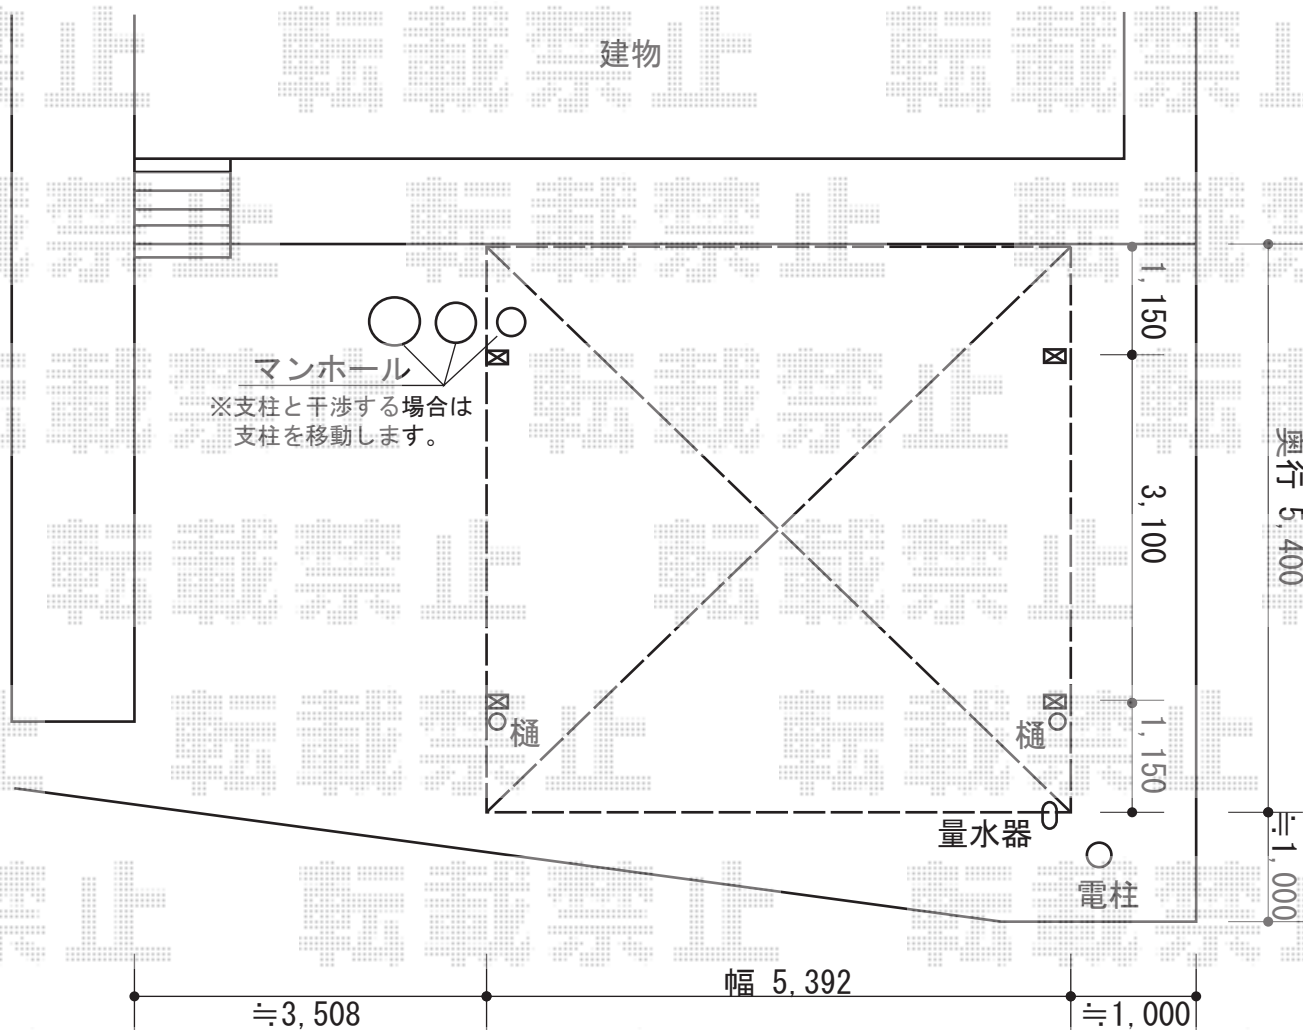

カーポート工事 施工概略図

YKK AP レイナツインポートグラン積雪～20cm対応
 幅=5,392mm
 奥行=5,400mm
 色：カームブラック
 屋根材：熱線遮断ポリカーボネート(クリアマット)
 柱仕様：ハイルーフ柱仕様(有効高 約2,350mm)

2014-10-247268

担当者

邑智