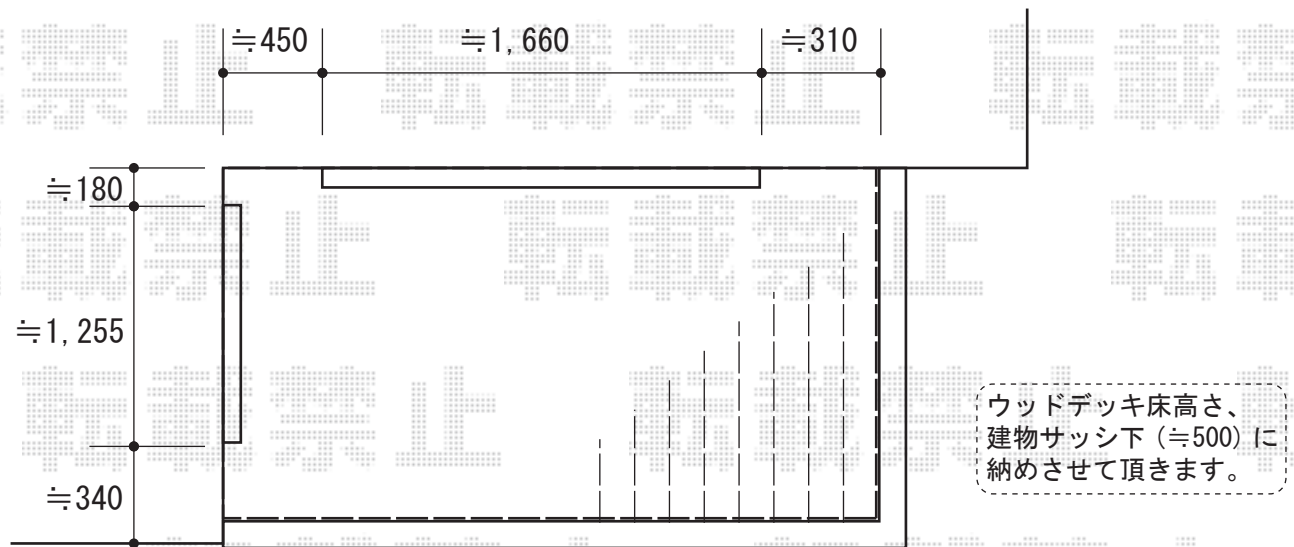

リウッドデッキ 200 施工概略図

YKK AP リウッドデッキ 200

間口= 1.5間 (2,651mm)

出幅= 6尺 (1,820mm)

色： レッドブラウン

床板： 縦貼り

幕板： 幕板無し

束柱： Tタイプ(400~550mm) (色：【仮】カームブラック)