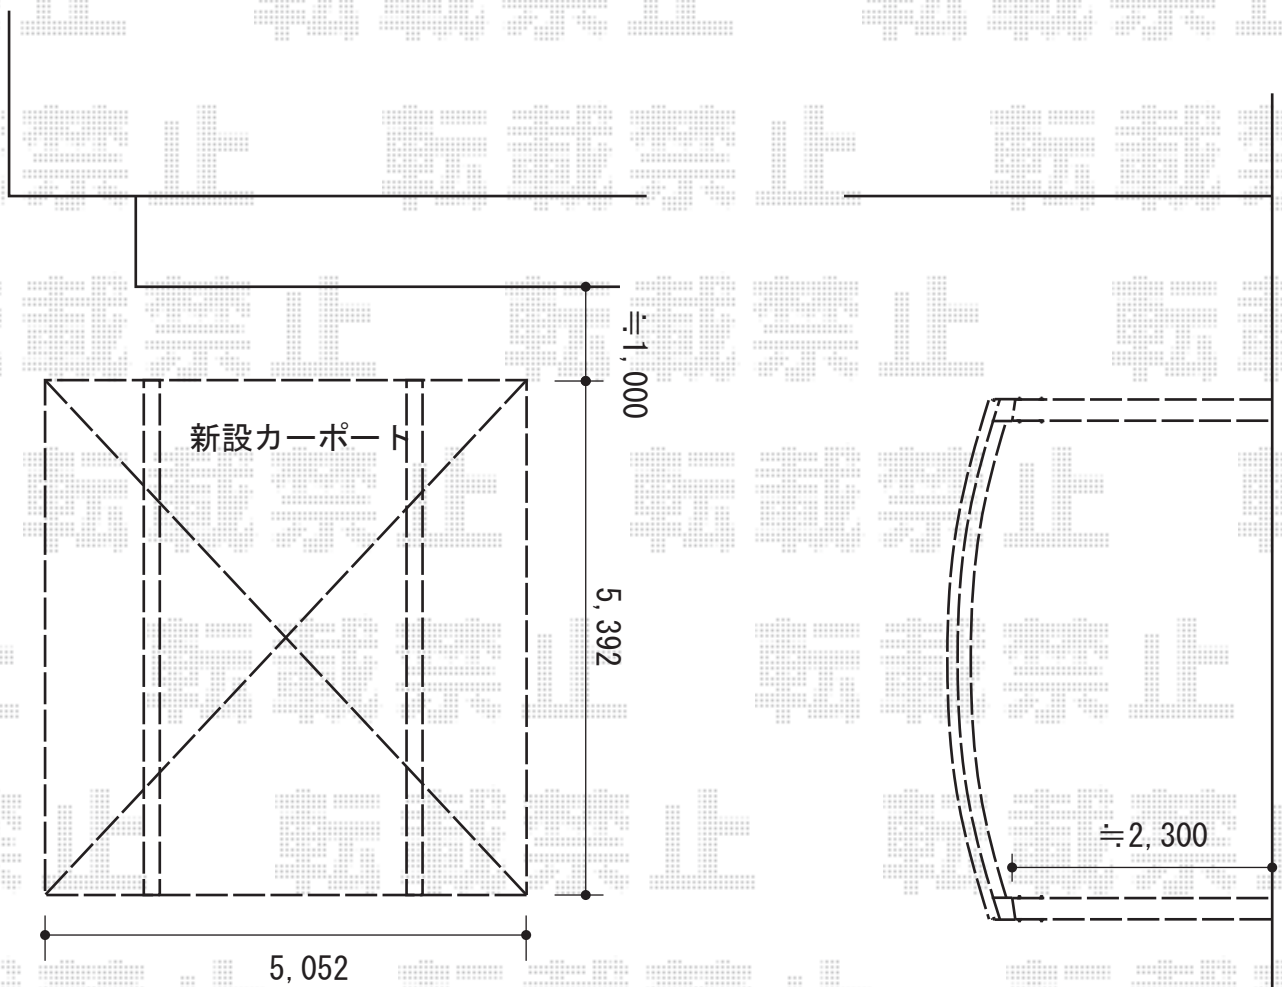

カーポート 施工概略図

YKK AP レイナツインポートグラン積雪~20cm対応
幅=5,392mm
奥行=5,052mm
色：プラチナステン
屋根材：熱線遮断ポリカーボネート（アースブルーマット調）
柱仕様：ハイルーフ柱仕様（有効高 約2,350mm）

2014-10-247372

担当者

邑智