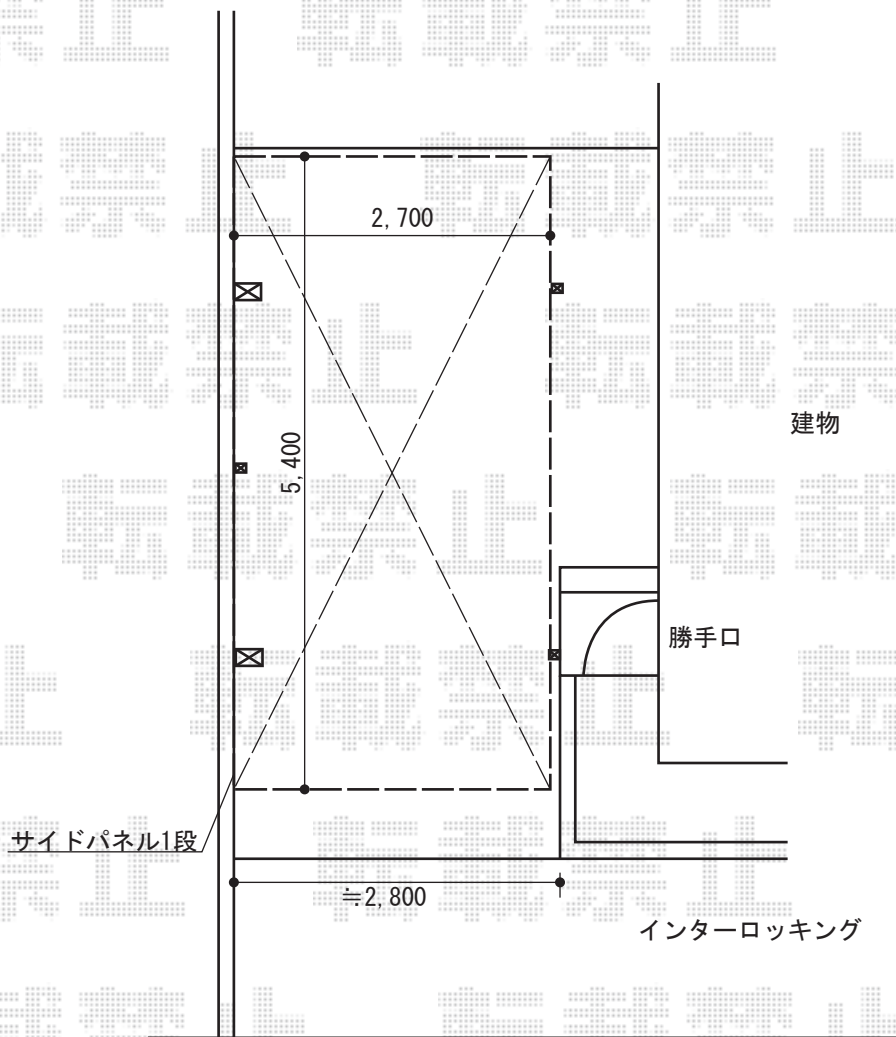

カーポート工事 施工概略図

YKK AP レイナポートグラン 積雪～20cm対応
幅= 2,700mm
奥行= 5,400mm
色： プラチナステン
屋根材： 熱線遮断ポリカーボネート（アースブルーマット調）
柱仕様： 標準柱仕様（有効高 約2,000mm）

YKK AP レイナポートグラン サイドパネル
奥行サイズ： 長さ54用
高さ： 1,036mm
色： プラチナステン
パネル材： 熱線遮断ポリカーボネート（アースブルーマット調）
柱仕様： 標準柱仕様（間柱1本）

YKK AP レイナポートグラン 着脱式サポート 標準・ハイルーフ兼用 2本入り1セット
色： プラチナステン

2014-10-247373

担当者

塚田