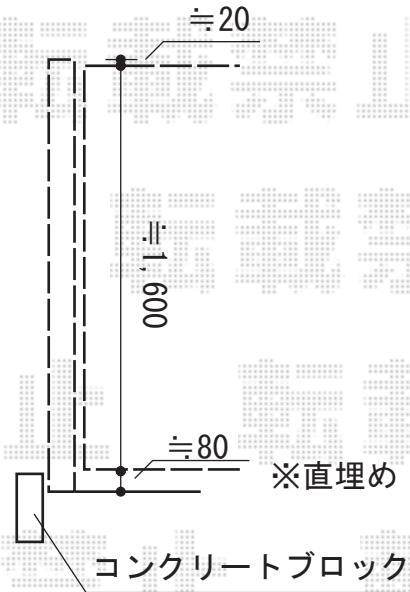

エクステリア工事 施工概略図

YKK AP ルシアス門扉BP02型 横目隠し 片開き アルミカラー 門柱使用
 扉1枚 (W×H) = (800mm×1,600mm)
 色： カームブラック
 錠： ハンドル錠E8型
 開き： 内開き

YKK AP ビューテクトR1型 自由柱
 単体セット (W×H) : T160 (1,975mm×1,600mm) ×4セット
 連結セット (W×H) : T160J (1,975mm×1,600mm) ×8セット
 目隠しコーナー継手： T-160用×3セット
 色： カームブラック

<新設フェンス>

<新設門扉>

YKK AP ラチス面格子2LA (壁付タイプ)
 幅= 840mm
 高さ= 850mm
 色： プラチナステン

2014-10-247404

担当者

栢田