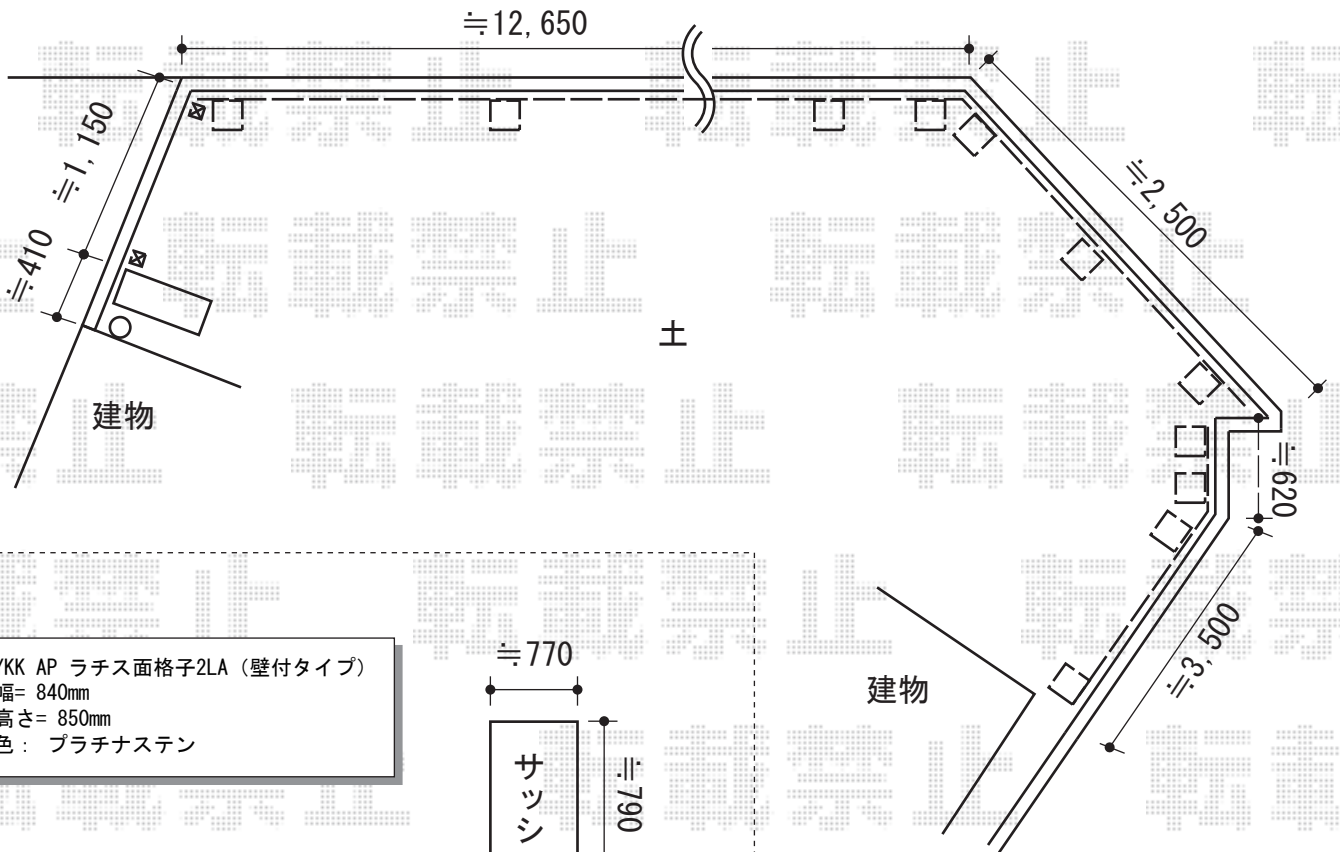

エクステリア工事 施工概略図

YKK AP ルシアス門扉BP02型 横目隠し 片開き アルミカラー 門柱使用
 扉1枚 (W×H) = (800mm×1,600mm)
 色： カームブラック
 錠： ハンドル錠E8型
 開き： 内開き

YKK AP ビューテクトR1型 自由柱
 単体セット (W×H) : T160 (1,975mm×1,600mm) ×4セット
 連結セット (W×H) : T160J (1,975mm×1,600mm) ×8セット
 目隠しコーナー継手： T-160用×3セット
 色： カームブラック

<新設フェンス>

<新設門扉>

YKK AP ラチス面格子2LA (壁付タイプ)
 幅= 840mm
 高さ= 850mm
 色： プラチナステン

2014-10-247404

担当者

栢田