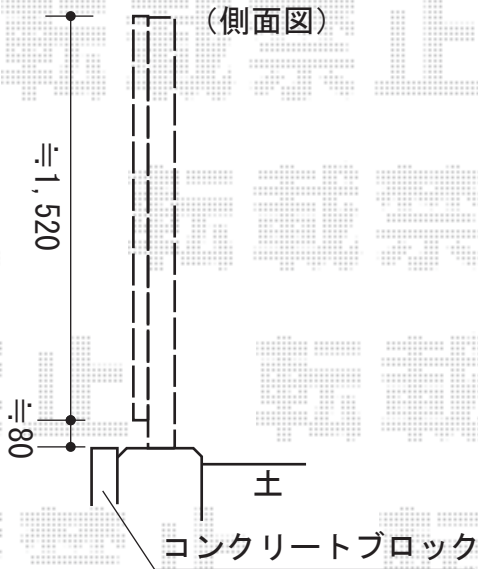

エクステリア工事 施工概略図

YKK AP ルシアス門扉BP02型 横目隠し 片開き アルミカラー 門柱使用
 扉1枚 (W×H) = (800mm×1,600mm)
 色： カームブラック
 錠： ハンドル錠E8型
 開き： 内開き

YKK AP ビューテクトR1型 自由柱
 単体セット (W×H) : T160 (1,975mm×1,600mm) ×4セット
 連結セット (W×H) : T160J (1,975mm×1,600mm) ×8セット
 目隠しコーナー継手： T-160用×3セット
 色： カームブラック

<新設フェンス>

<新設門扉>

YKK AP ラチス面格子2LA (壁付タイプ)
 幅= 840mm
 高さ= 850mm
 色： プラチナステン

2014-10-247404

担当者

栢田