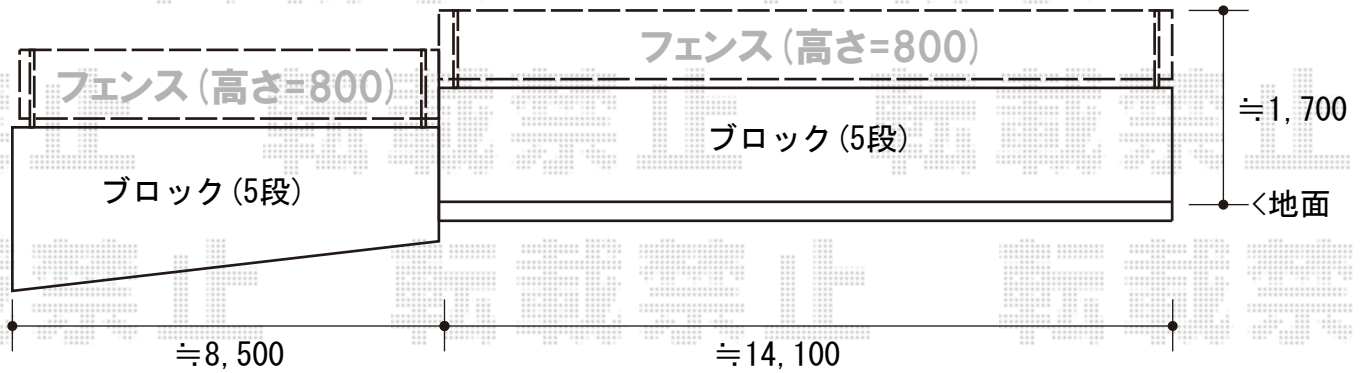

プレスタフェンス 8型 横ルーバー フリーポールタイプ 施工概略図

TOEX プレスタフェンス 8型 横ルーバー フリーポールタイプ  
 本体1枚 (W×H) = (1,979.5×800mm) ×12枚  
 柱仕様 : T-8×15本  
 部品セット : 15セット  
 端部カバー (縦枠・縦棧各2本) : T-8×1セット  
 端部部材 : T-8×2セット  
 端部キャップ : 2セット  
 色 : シヤングレー