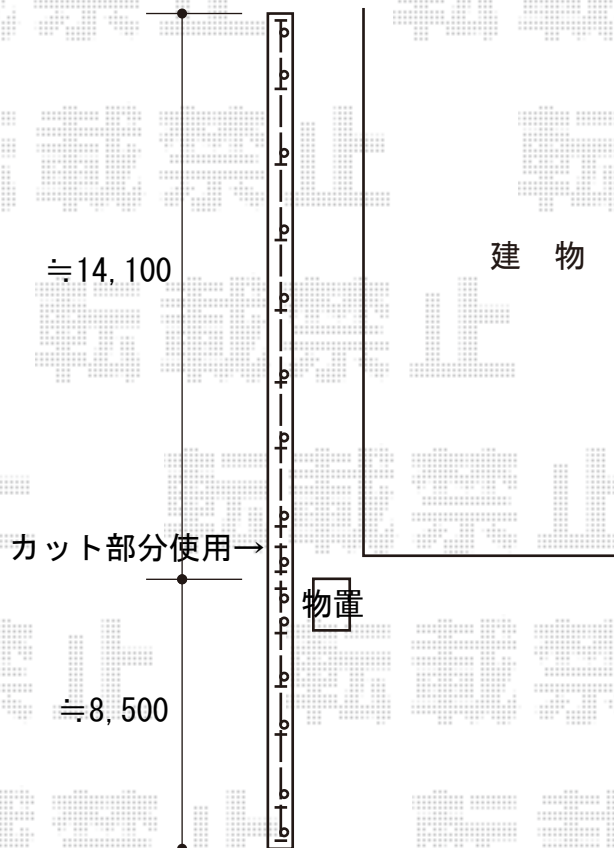

プレスタフェンス 8型 横ルーバー フリーポールタイプ 施工概略図

TOEX プレスタフェンス 8型 横ルーバー フリーポールタイプ  
 本体1枚 (W×H) = (1,979.5×800mm) ×12枚  
 柱仕様 : T-8×15本  
 部品セット : 15セット  
 端部カバー (縦枠・縦棧各2本) : T-8×1セット  
 端部部材 : T-8×2セット  
 端部キャップ : 2セット  
 色 : シヤングレー