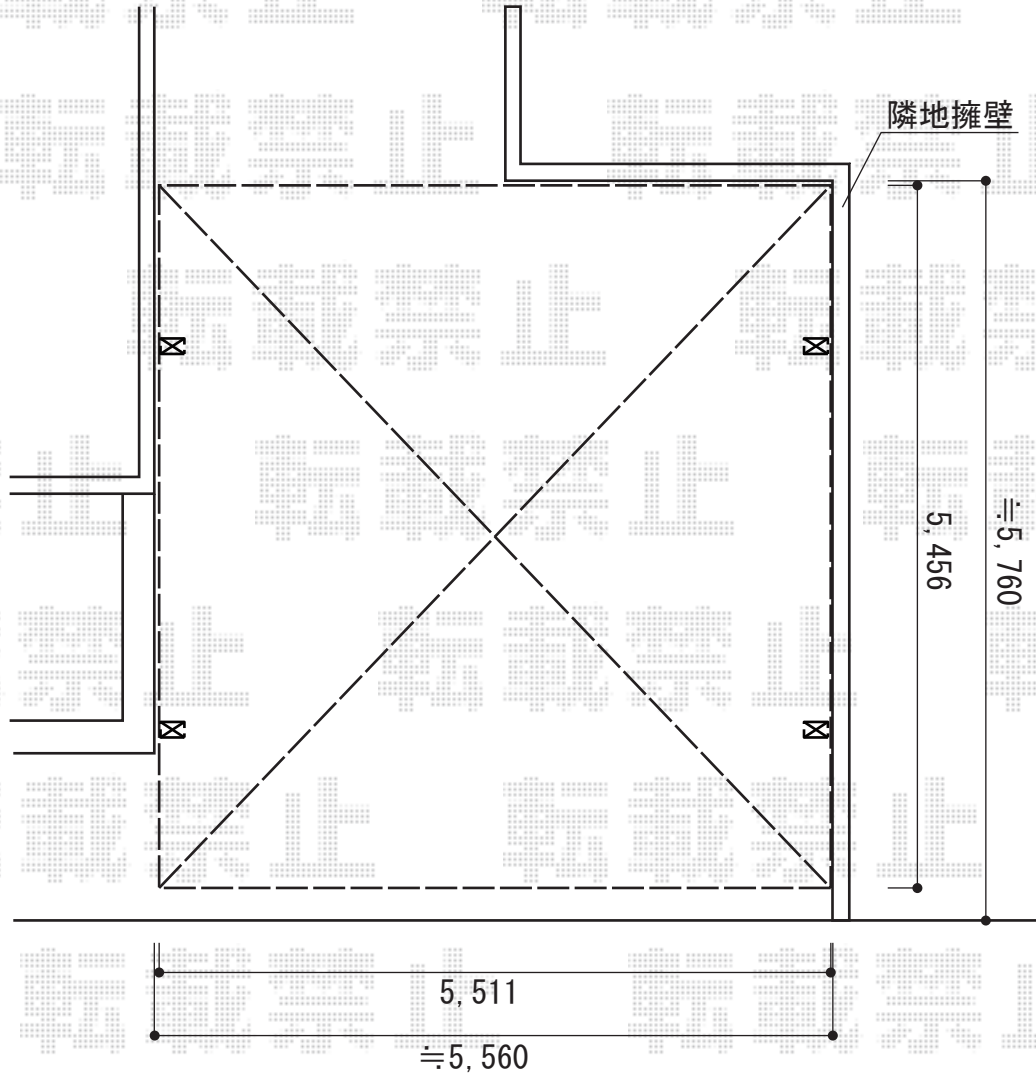

カーポート 施工概略図

YKK AP レオンポートneo 2台用 角柱4本仕様 標準鼻隠し 積雪~50cm対応
 幅= 5,511mm
 奥行= 5,456mm
 色: カームブラック
 屋根材: スチール折板 (ペフ無/t=0.6) ※価格別途
 柱仕様: 標準柱仕様 (有効高 約2,350mm)
 横材: 無し

2014-10-247435	担当者	邑智
----------------	-----	----