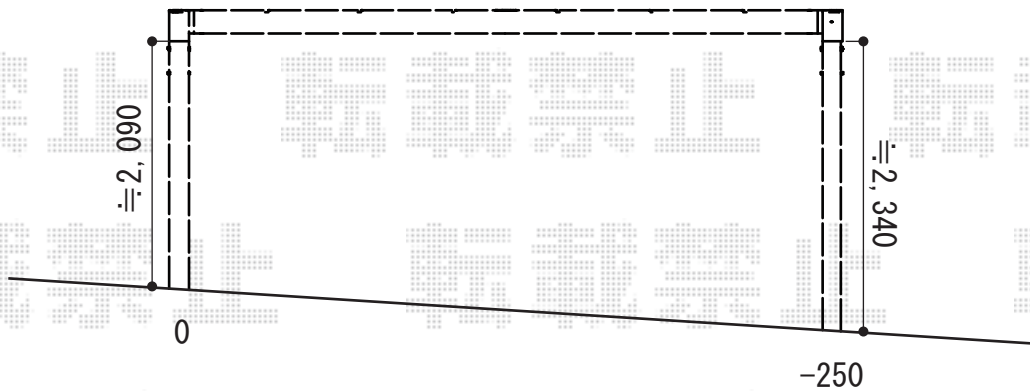

カーポート 施工概略図

YKK AP レオンポートneo 2台用 角柱4本仕様 標準鼻隠し 積雪~50cm対応
 幅= 5,511mm
 奥行= 5,456mm
 色: カームブラック
 屋根材: スチール折板 (ペフ無/t=0.6) ※価格別途
 柱仕様: 標準柱仕様 (有効高 約2,350mm)
 横材: 無し

2014-10-247435	担当者	邑智
----------------	-----	----