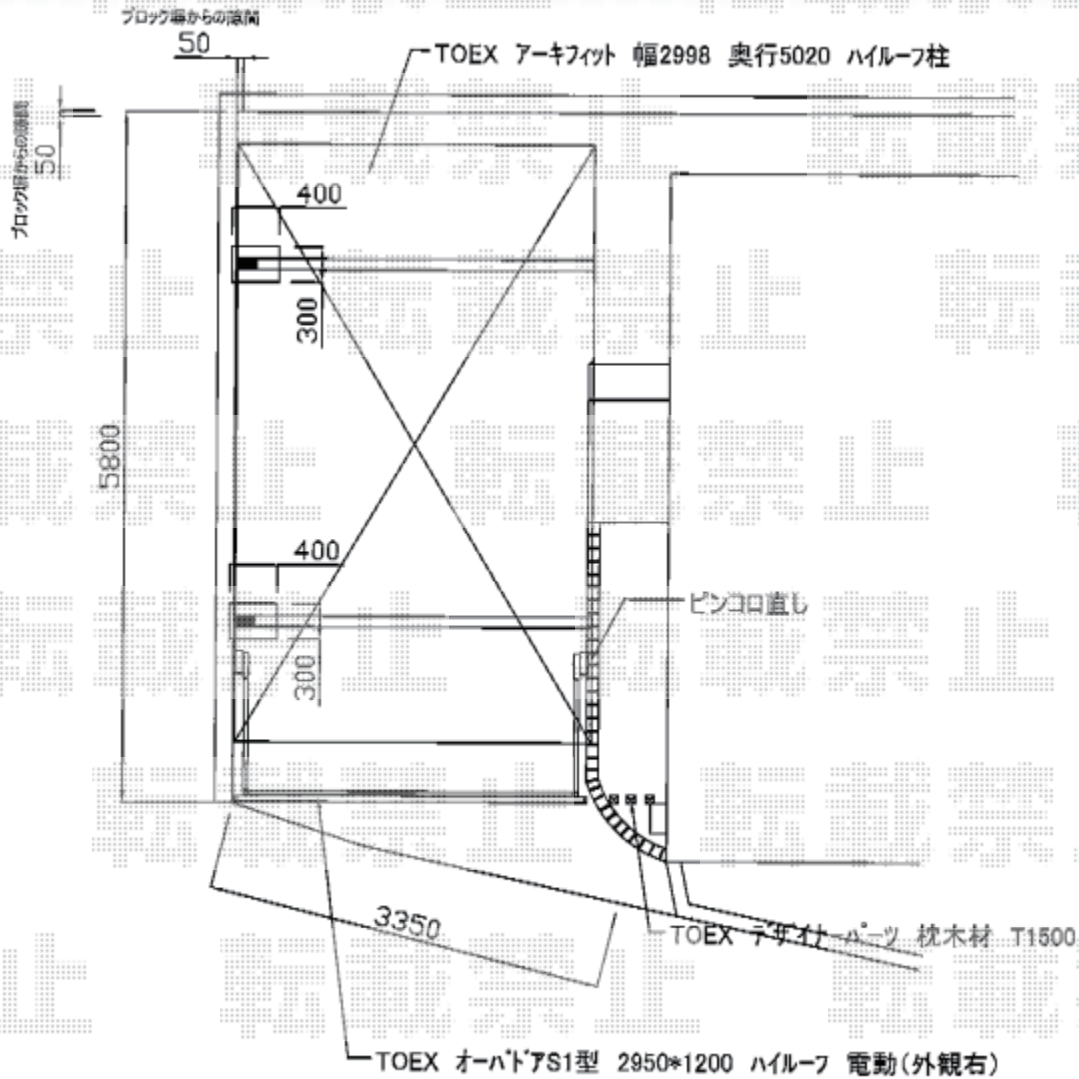

エクステリア 施工概略図

TOEX アーキフィット 積雪～20cm対応
 幅=2,998mm
 奥行=5,020mm
 色：【仮】シャイングレー
 屋根材：【仮】ポリカーボネート（クリアブルー）
 柱仕様：ロング柱仕様（有効高 約2,500mm）

TOEX デザイナーズパーツ 枕木材(L=1,750)
 呼称：70×70
 色：【仮】シャイングレー
 数量：3
 追加部材：枕木材用キャップ(70角用)×3・キャップ接着剤×1

TOEX 【特注】オーバードアS1型 電動式
 本体 (W×H) = (2,950mm×1,200mm)
 色：【仮】シャイングレー
 柱仕様：ハイルーフ柱仕様（有効通過高2,150mm）
 駆動：【特注】1モーター外観右側駆動/AC100V結線用柱仕様
 リモコン：標準1個入
 オプション：リモコン送信器×1(追加用)

2014-10-247445	担当者	酒井
----------------	-----	----