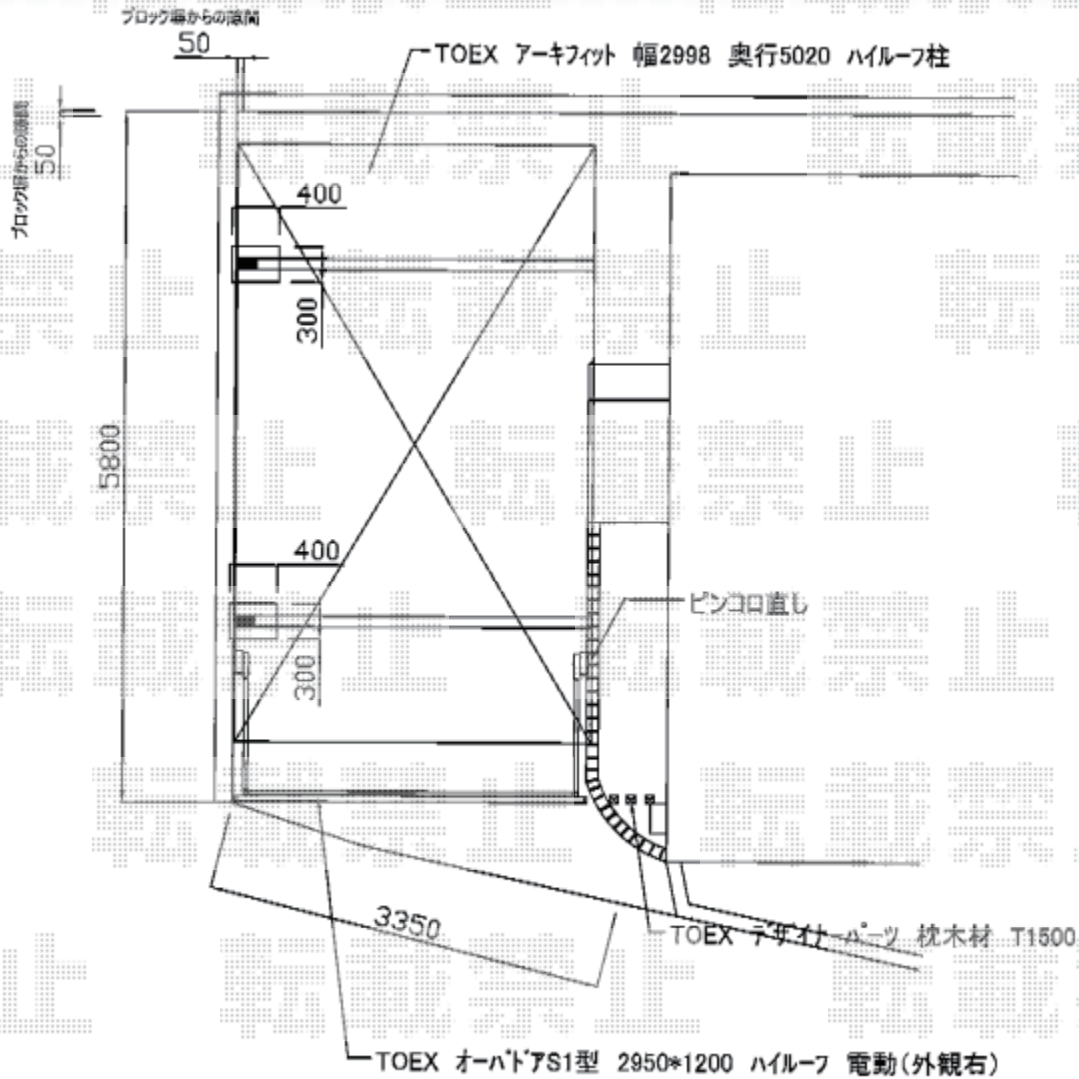

エクステリア 施工概略図

TOEX アーキフィット 積雪~20cm対応
 幅=2,998mm
 奥行=5,020mm
 色：【仮】シャイングレー
 屋根材：【仮】ポリカーボネート（クリアブルー）
 柱仕様：ロング柱仕様（有効高 約2,500mm）

TOEX デザイナーズパーツ 枕木材(L=1,750)
 呼称：70×70
 色：【仮】シャイングレー
 数量：3
 追加部材：枕木材用キャップ(70角用)×3・キャップ接着剤×1

TOEX 【特注】オーバードアS1型 電動式
 本体 (W×H) = (2,950mm×1,200mm)
 色：【仮】シャイングレー
 柱仕様：ハイルーフ柱仕様（有効通過高2,150mm）
 駆動：【特注】1モーター外観右側駆動/AC100V結線用柱仕様
 リモコン：標準1個入
 オプション：リモコン送信器×1(追加用)

2014-10-247445 担当者 酒井

現場状況や作図制限により概略図の内容と多少の違いが生じることがございます。
 施工時は、現場優先とさせて頂きたく思いますので、お立会い頂き、最終のご指示のほど、何卒、宜しくお願い致します。
 全ての著作権はエクスショップに帰属します。当社とのお取引目的以外の使用・複製・転載は如何なる場合も禁止しております。