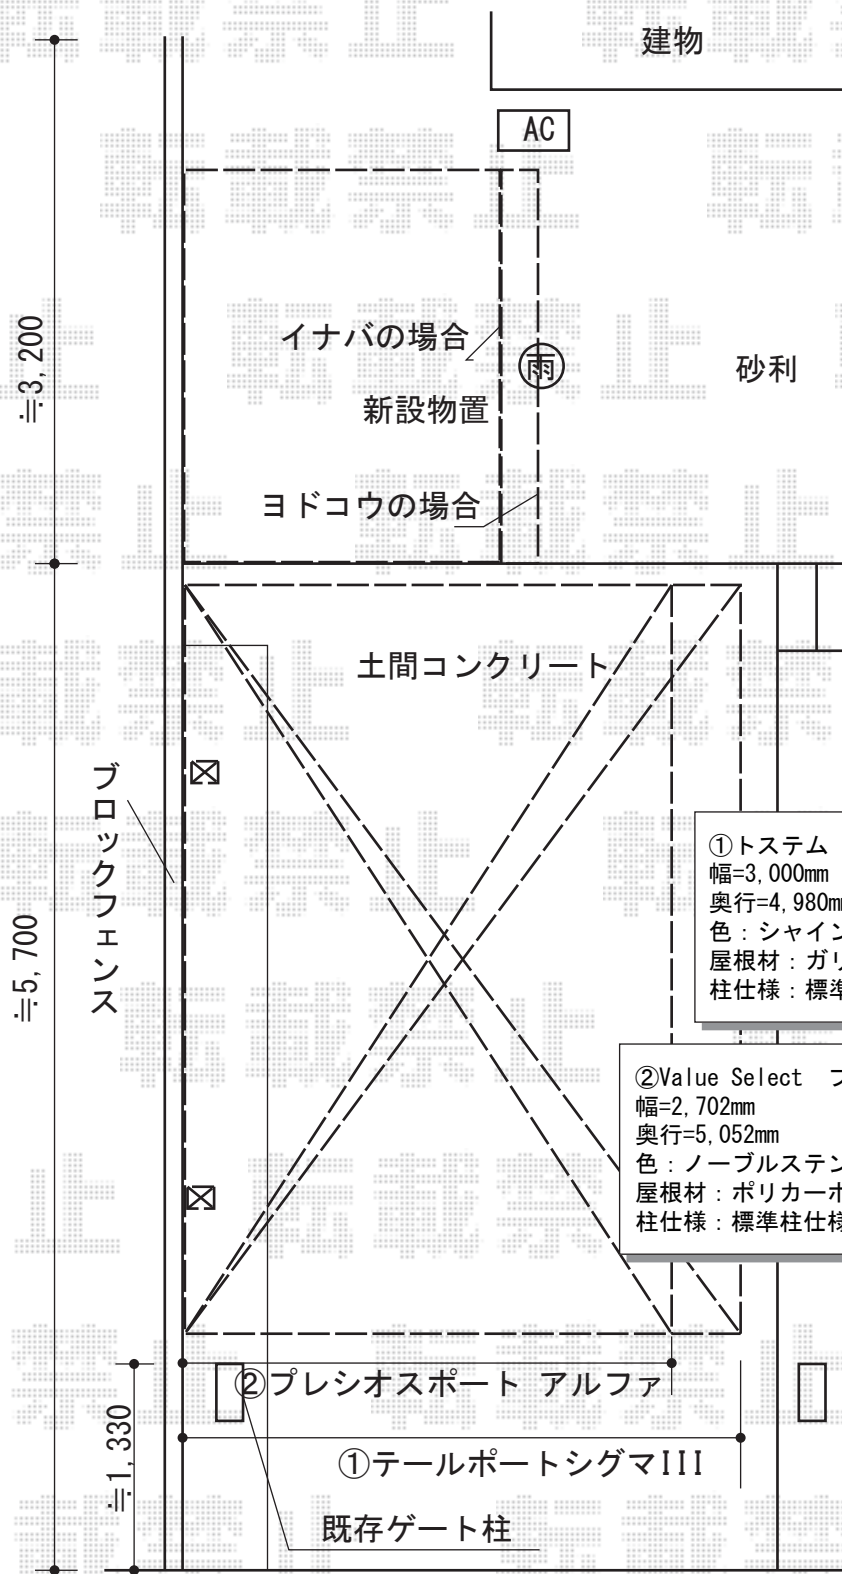

カーポート/物置 施工概略図

稲葉物置 NXN-30S MB ネクスタ 一般型
 間口=2,210mm
 奥行=1,370mm
 高さ=2,020mm
 色：メープルブラウン
 屋根タイプ：標準型
 耐荷重タイプ：一般型
 数量：1台

ヨド物置 LMD-2215H DW エルモ 一般型
 間口=2,213mm
 奥行=1,512mm
 高さ=2,360mm
 色：DW(ダークウッド)
 屋根タイプ：標準型
 耐荷重タイプ：一般型
 数量：1台

①トステム テールポートシグマIII 積雪～20cm対応
 幅=3,000mm
 奥行=4,980mm
 色：シャイングレー
 屋根材：ガリレポリカ (クリアマット・すりガラス調)
 柱仕様：標準柱仕様 (有効高 約1,800mm)

②Value Select プレシオサポート アルファ 積雪～20cm対応
 幅=2,702mm
 奥行=5,052mm
 色：ノーブルステン
 屋根材：ポリカーボネート (ガラスマット)
 柱仕様：標準柱仕様 (有効高 約1,800mm)