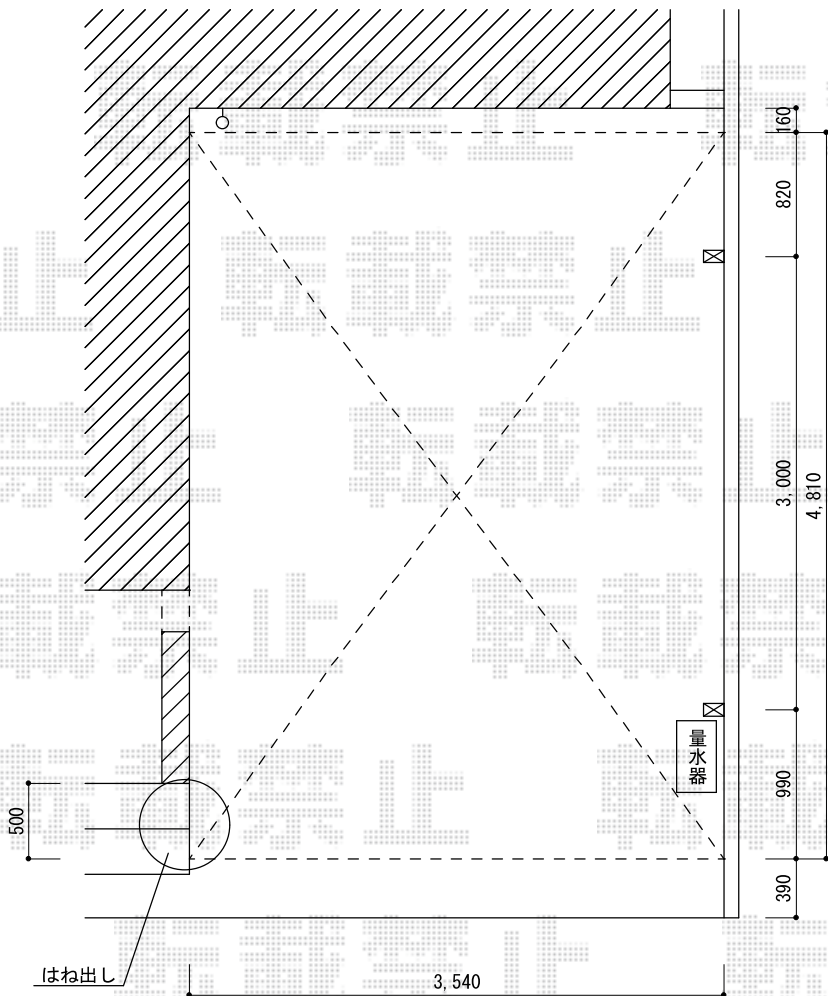

カーポート 施工概略図

トステム ルーフポートシグマIII 積雪~20cm対応

幅= 3,899mm

奥行= 4,980mm

色: シャイングレー

屋根材: ガリレポリカ (クリアマット・すりガラス調)

柱仕様: ロング柱23仕様 (有効高 約2,732mm)

追加部材: はね出し部品セット・はね出し材・キャップ