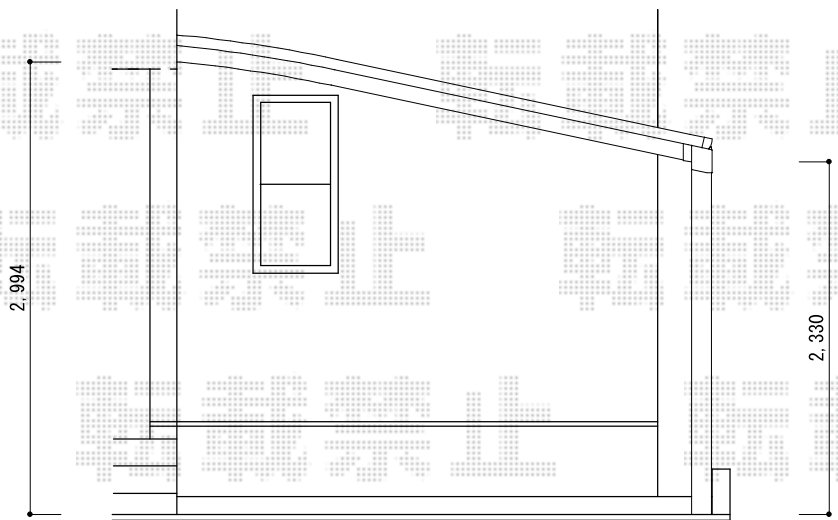

カーポート 施工概略図

トステム ルーフポートシグマIII 積雪~20cm対応

幅= 3,899mm

奥行= 4,980mm

色: シャイングレー

屋根材: ガリレポリカ (クリアマット・すりガラス調)

柱仕様: ロング柱23仕様 (有効高 約2,732mm)

追加部材: はね出し部品セット・はね出し材・キャップ