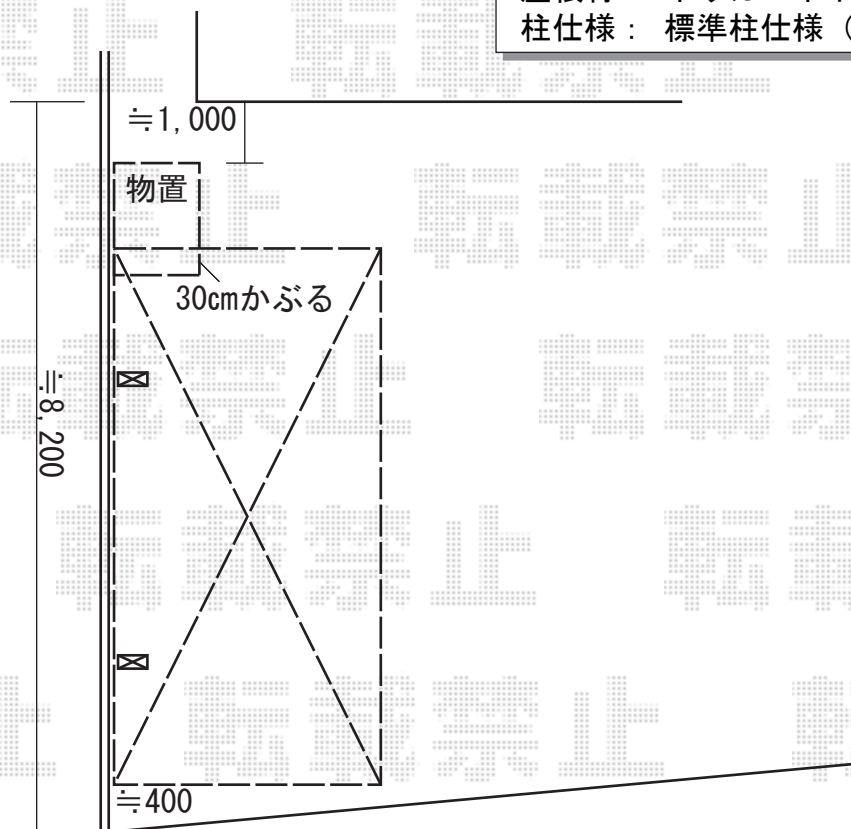

物置・カーポート工事 施工概略図

稲葉物置 シンプリ 一般型 1320×750×1603  
間口= 1,320mm  
奥行= 750mm  
高さ= 1,603mm  
色： プレミアムグレー  
屋根タイプ： 標準型  
耐荷重タイプ： 一般型  
数量： 1台  
棚タイプ： 全面棚タイプ

YKK AP レイナポートグラン 積雪～20cm対応  
幅= 2,700mm  
奥行= 5,768mm  
色： プラチナステン  
屋根材： ポリカーボネート（アースブルー）  
柱仕様： 標準柱仕様（有効高 約2,000mm）