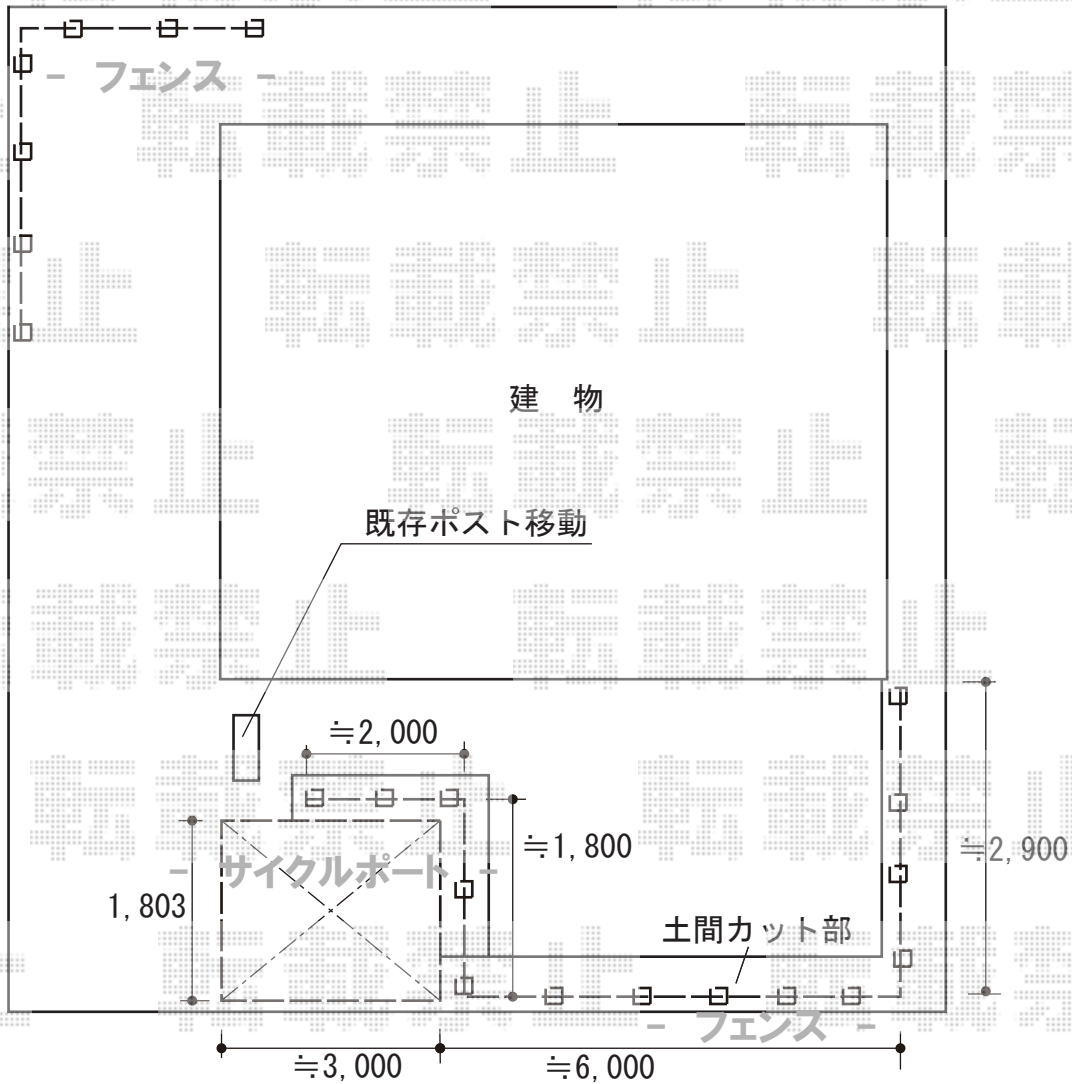

エクステリア工事 施工概略図

TOEX プログコートフェンスF1型 フリーボールタイプ 色：本体/クリエラスク 胴縁・柱/シャイングレー
 本体1枚 (W×H) = (994×1,800mm) ×19枚
 胴縁セット：11セット
 自在柱：T-18×21本 *1mピッチ
 ブラケットセット：21セット
 ストレート継手：5セット
 自在コーナー継手：4セット
 コーナー格子セット：T-18×4セット
 格子胴縁キャップ：4セット

TOEX アーキフィット ミニ 積雪～20cm対応
 幅= 1,803mm
 奥行= 2,902mm
 色：シャイングレー
 屋根材：ポリカーボネート (クリアマット・すりガラス調)
 柱仕様：標準柱仕様 (有効高 約1,912.5mm)

2014-10-247486

担当者

柘田