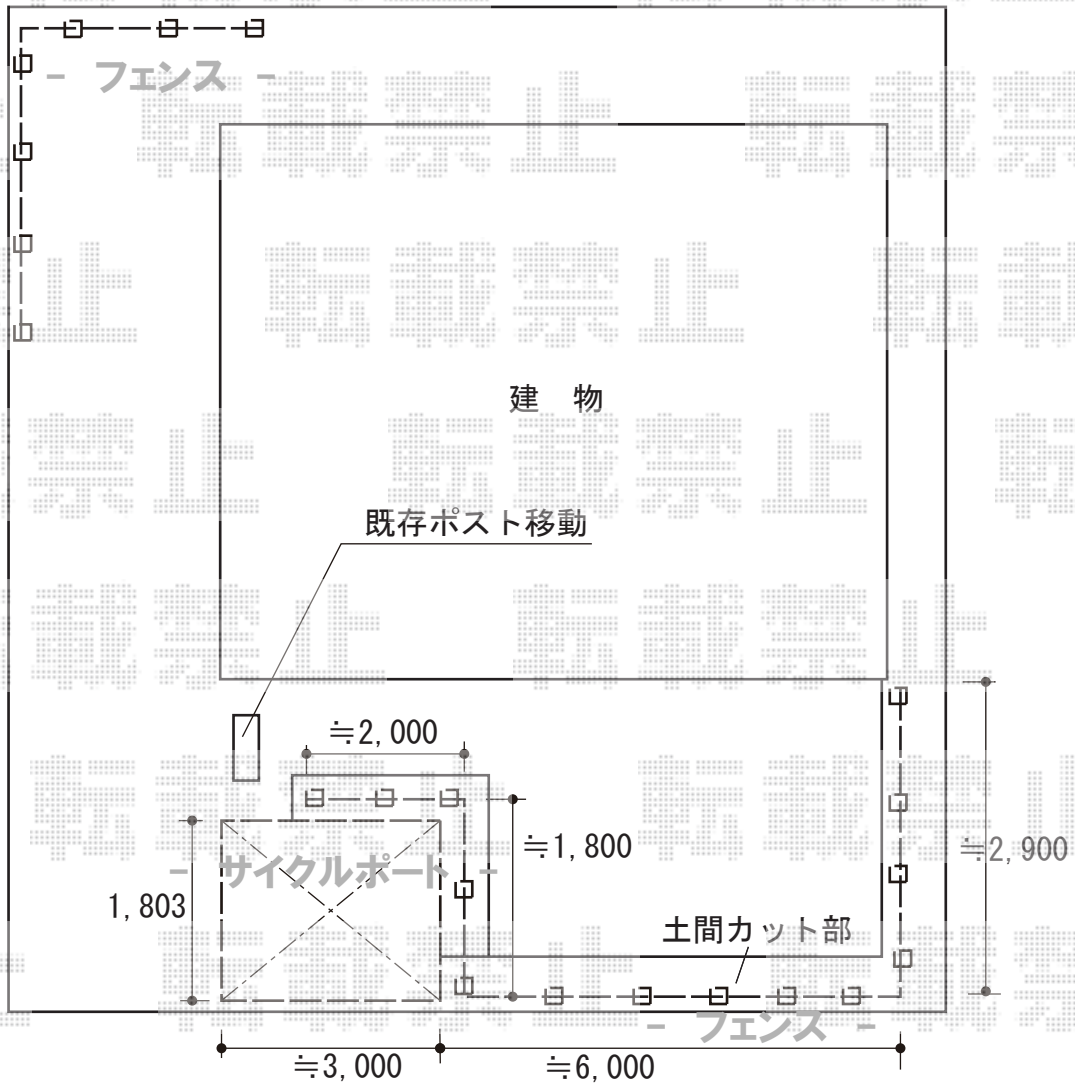

# エクステリア工事 施工概略図

TOEX プログコートフェンスF1型 フリーボールタイプ 色：本体/クリアラスク 胴縁・柱/シャイングレー  
 本体1枚 (W×H) = (994×1,800mm) ×19枚  
 胴縁セット：11セット  
 自在柱：T-18×21本 \*1mピッチ  
 ブラケットセット：21セット  
 ストレート継手：5セット  
 自在コーナー継手：4セット  
 コーナー格子セット：T-18×4セット  
 格子胴縁キャップ：4セット

TOEX アーキフィット ミニ 積雪～20cm対応  
 幅= 1,803mm  
 奥行= 2,902mm  
 色：シャイングレー  
 屋根材：ポリカーボネート (クリアマット・すりガラス調)  
 柱仕様：標準柱仕様 (有効高 約1,912.5mm)

2014-10-247486

担当者

柘田