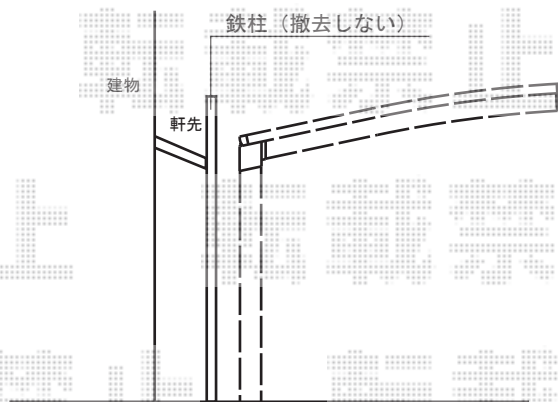

カーポート工事 施工概略図

YKK AP レイナポートグラン 積雪~20cm対応
 幅= 3,000mm
 奥行= 5,400mm
 色: ブラウン
 屋根材: 熱線遮断ポリカーボネート (アースブルーマット調)
 柱仕様: ハイルフ柱仕様 (有効高 約2,350mm)

2014-10-247549

担当者

塚田