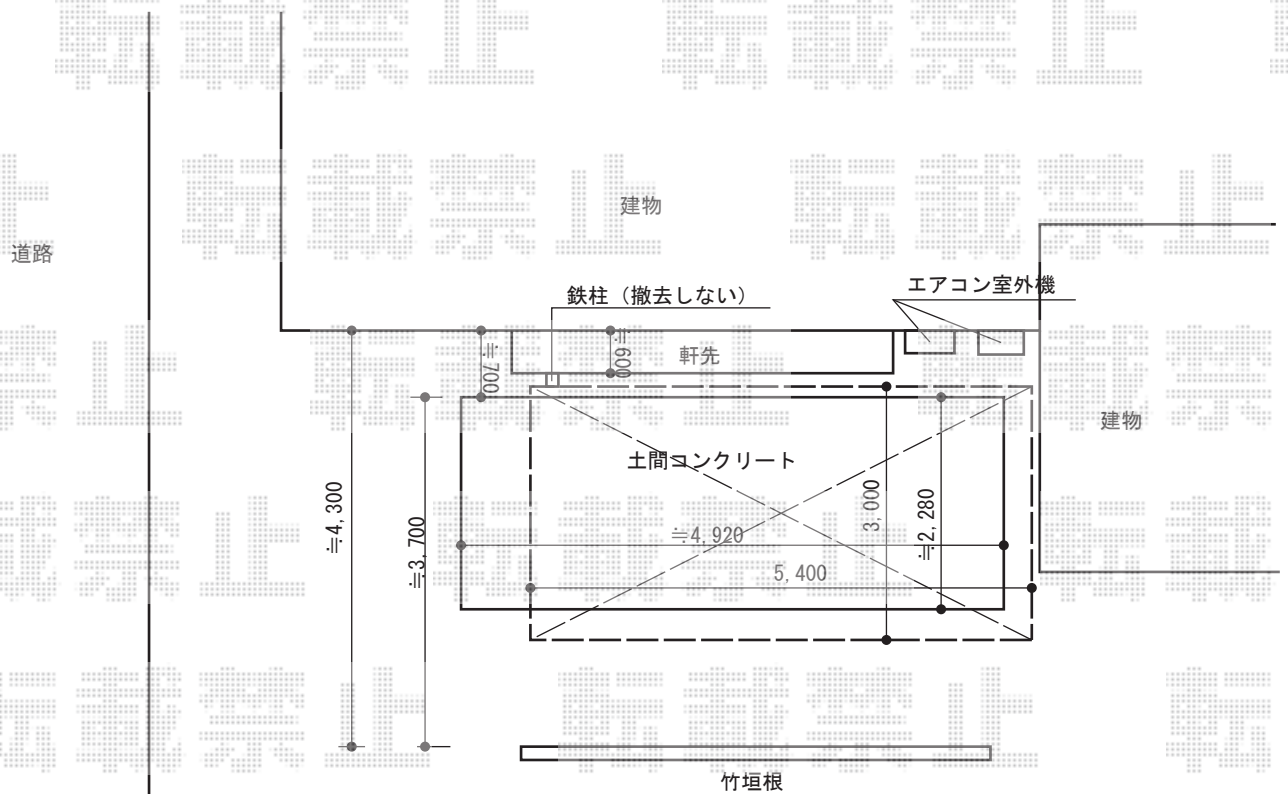

カーポート工事 施工概略図

YKK AP レイナポートグラン 積雪~20cm対応
 幅= 3,000mm
 奥行= 5,400mm
 色: ブラウン
 屋根材: 熱線遮断ポリカーボネート (アースブルーマット調)
 柱仕様: ハイルフ柱仕様 (有効高 約2,350mm)

2014-10-247549

担当者

塚田