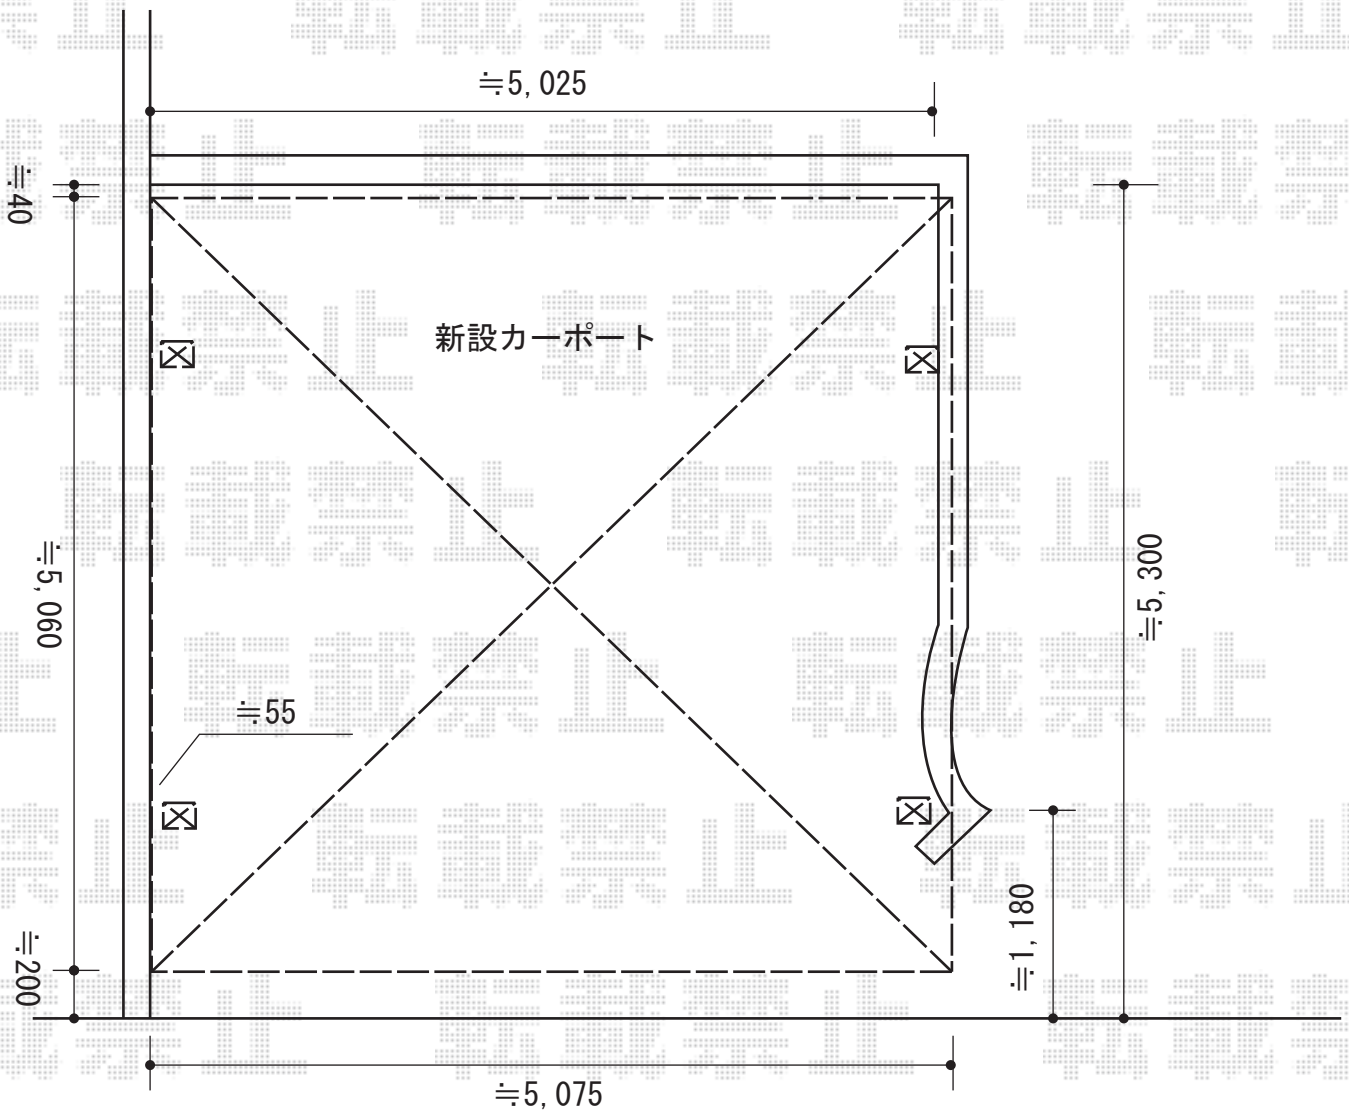

カーポート 施工概略図

TOEX アーキデュオ プレミアムワイド 積雪~20cm対応
 幅= 5,438mm
 奥行= 5,058mm
 色: ブラック
 屋根材: ポリカーボネート (ライトブラウン)
 柱仕様: 標準柱仕様 (有効高 約2,250mm)

TOEX アーキデュオ プレミアムワイド マテリアルカラー
 積雪~20cm対応
 幅= 5,438mm 奥行= 5,058mm
 色: シャイングレー+クリエダーク
 屋根材: ポリカーボネート (ライトブラウン)
 柱仕様: 標準柱仕様 (有効高 約2,250mm)