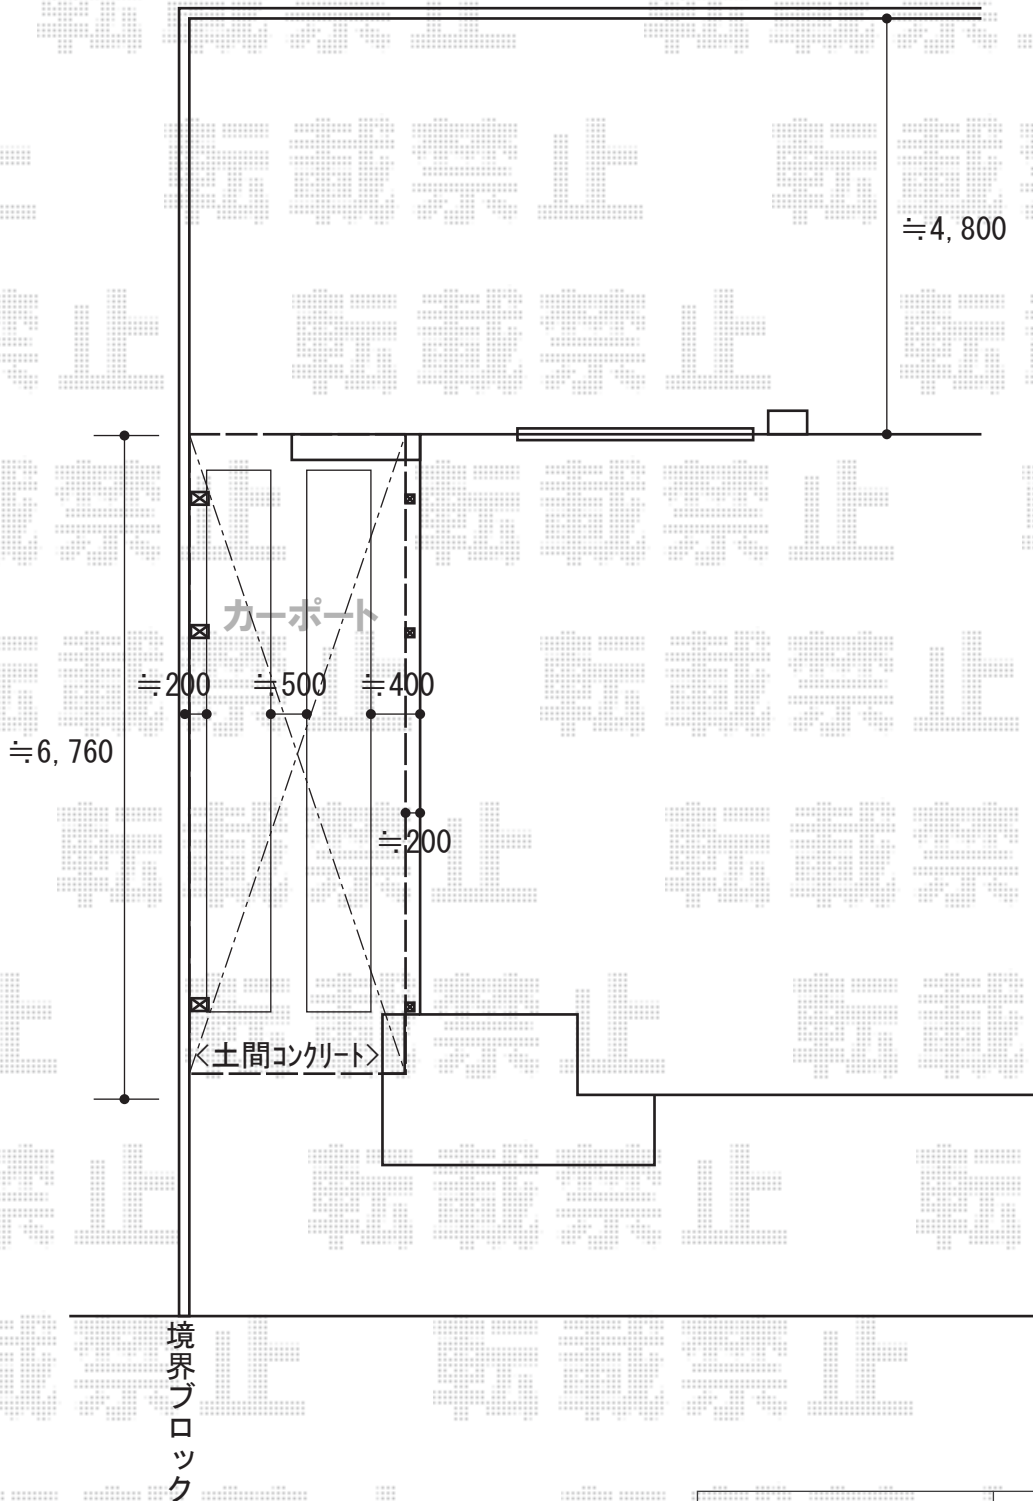

エクステリア商品 施工概略図

YKK AP レイナポートグラン 延長 積雪~20cm対応
幅= 2,700mm
奥行= 6,484mm
色： プラチナステン
屋根材： 熱線遮断ポリカーボネート（クリアマット/すりガラス調）
柱仕様： ハイルーフ柱仕様（有効高 約2,350mm）

YKK AP レイナポートグラン 着脱式サポート 標準・ハイルーフ兼用
2本入り×1セット
1本入り×1セット
色： プラチナステン