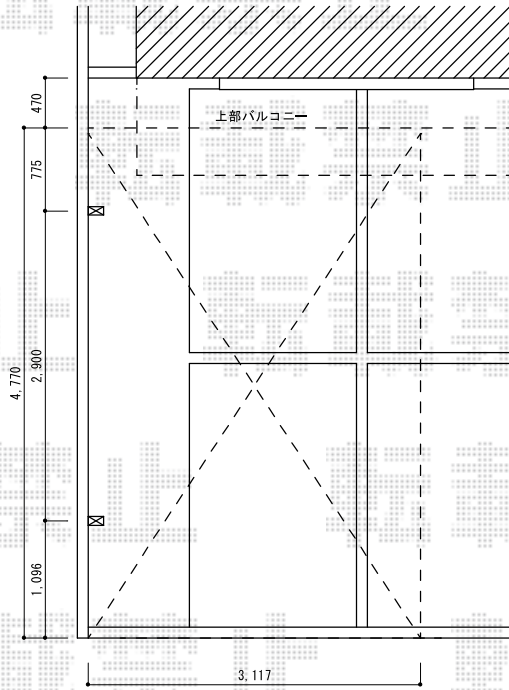

# カーポート 施工概略図

三協アルミ マイリッシュ 前下がり（逆勾配） 積雪～20cm対応  
幅= 3,117mm  
奥行= 5,091mm  
色：【仮】サンシルバー  
屋根材：【仮】ポリカーボネート（かすみ）  
柱仕様：標準柱仕様（2,200mm）

2014-10-247641

担当者

栢田