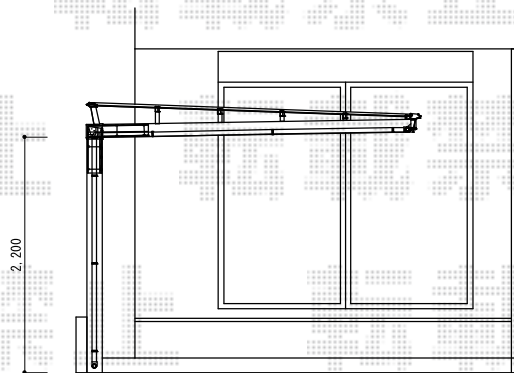

# カーポート 施工概略図

三協アルミ マイリッシュ 前下がり（逆勾配） 積雪～20cm対応  
幅= 3,117mm  
奥行= 5,091mm  
色：【仮】サンシルバー  
屋根材：【仮】ポリカーボネート（かすみ）  
柱仕様：標準柱仕様（2,200mm）

2014-10-247641

担当者

栢田