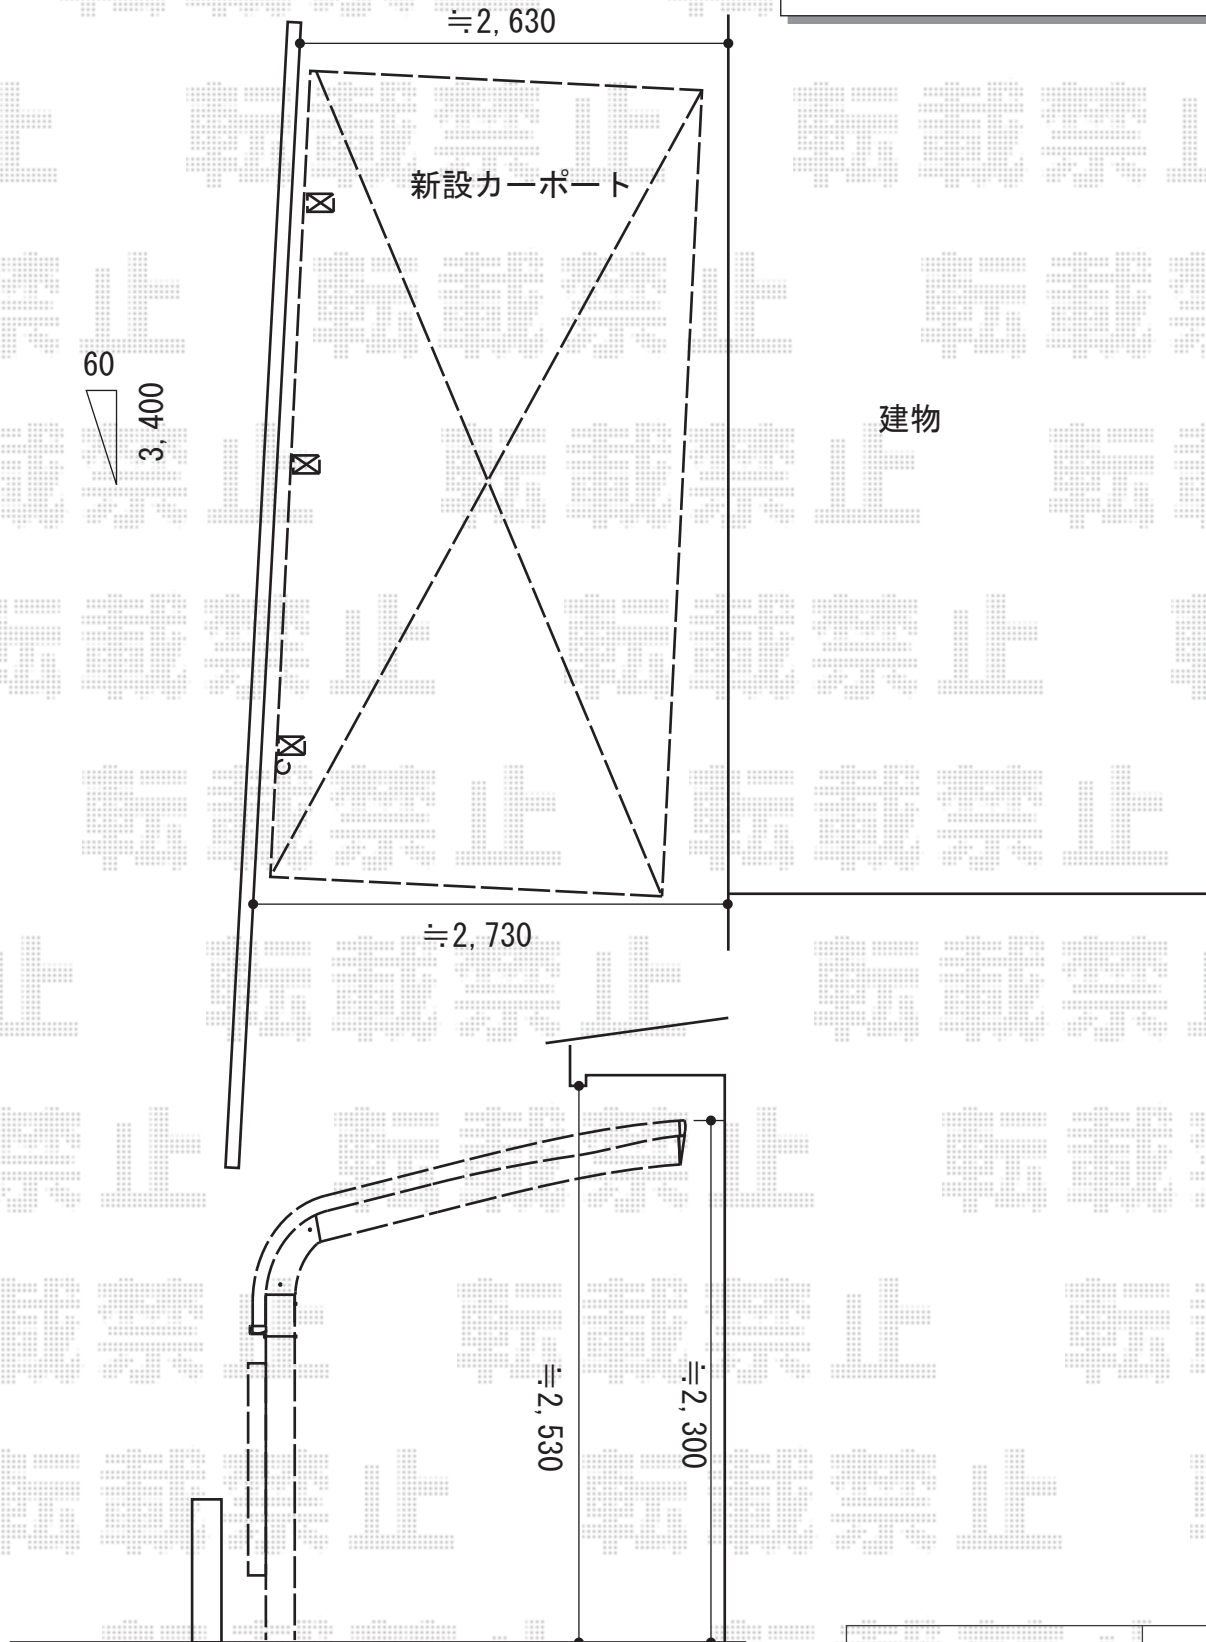

カーポート 施工概略図

トステム テールポートシグマIII 1500 積雪～50cm対応
 幅= 2,400mm
 奥行= 4,982mm
 色： シャイングレー
 屋根材： 熱線吸収アクアポリカーボネート（ライトブルー）
 柱仕様： 標準柱仕様（有効高 約1,800mm）

トステム テールポートシグマIII 1500用 落雪カバー 50用
 色： シャイングレー

2014-10-247672

担当者

塚田