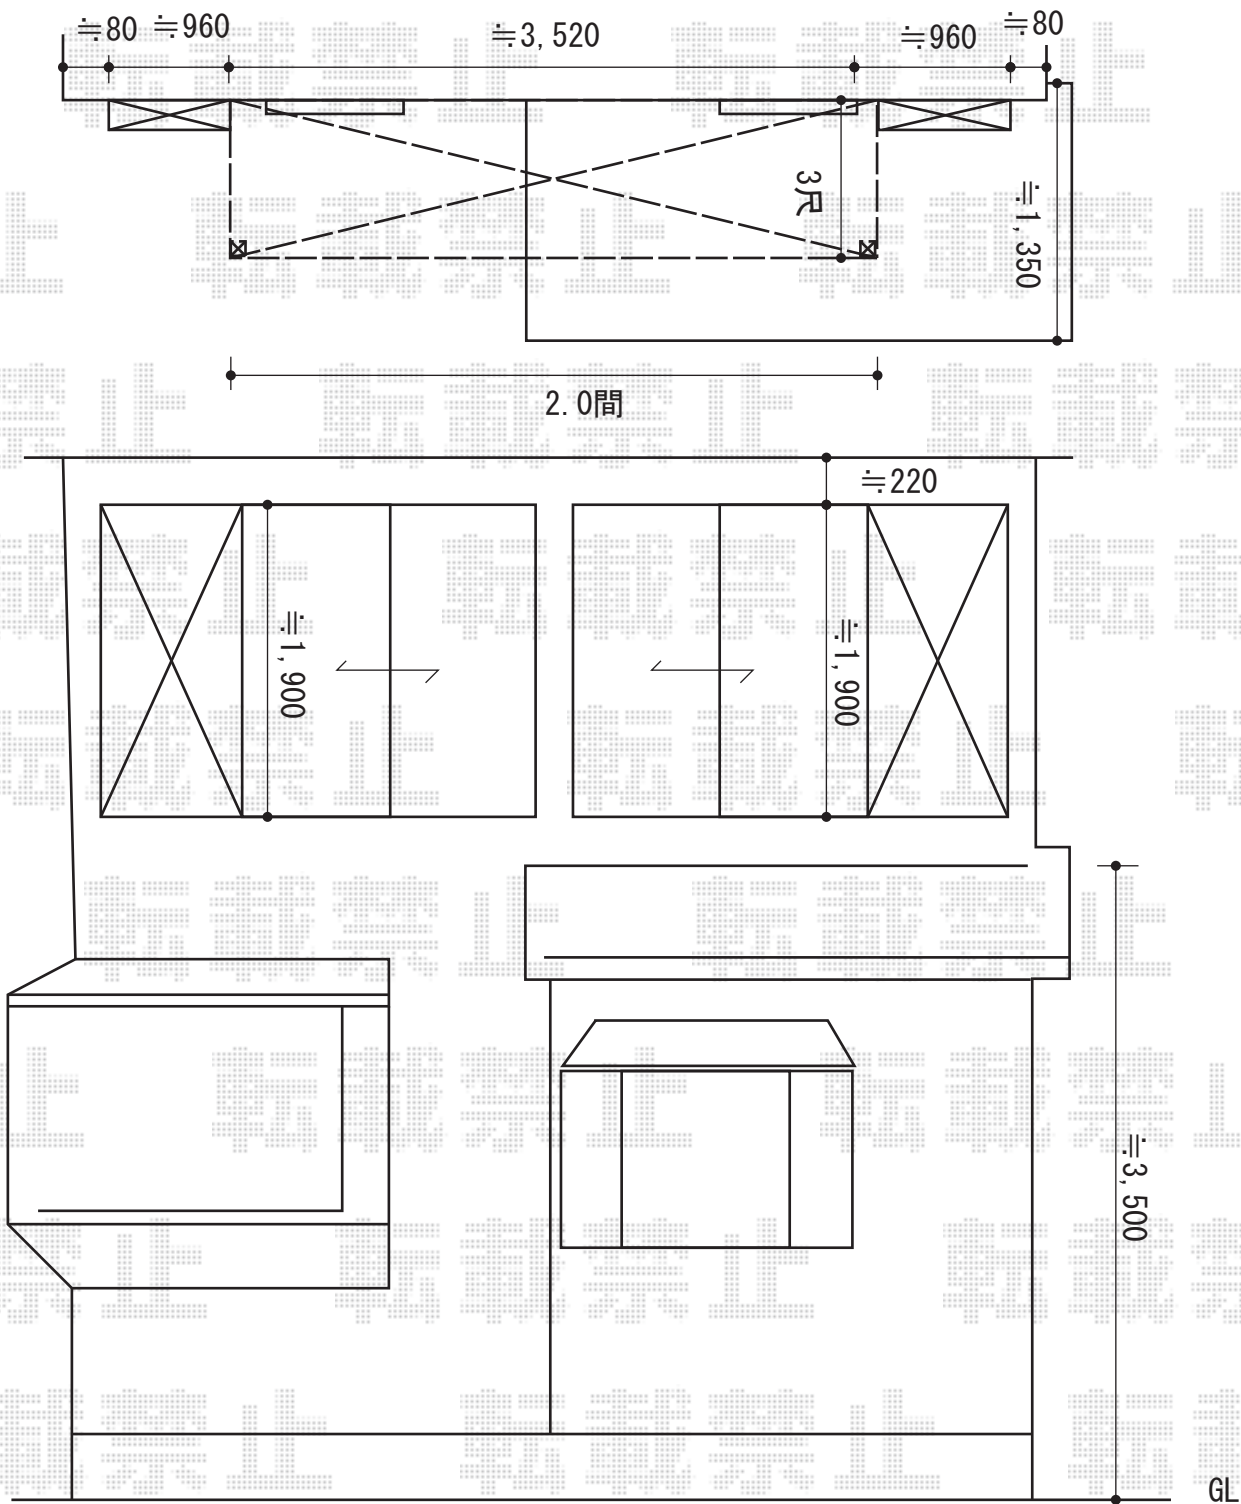

バルコニー 施工概略図

トステム ビューステージHスタイル パネルマット 単体
 間口= 関東間2.0間 (3,640mm)
 出幅= 3尺 (885mm)
 色: シヤイングレー
 床材: ジョーブ床(プラスチックタイプ/色: グレー)
 柱仕様: 外観左側/柱建て式 外観右側/屋根置き式
 オプション: 戸袋逃げ柱×2本/収納式物干しセットバルコニー用2本入り

2014-10-247680

担当者

竹下