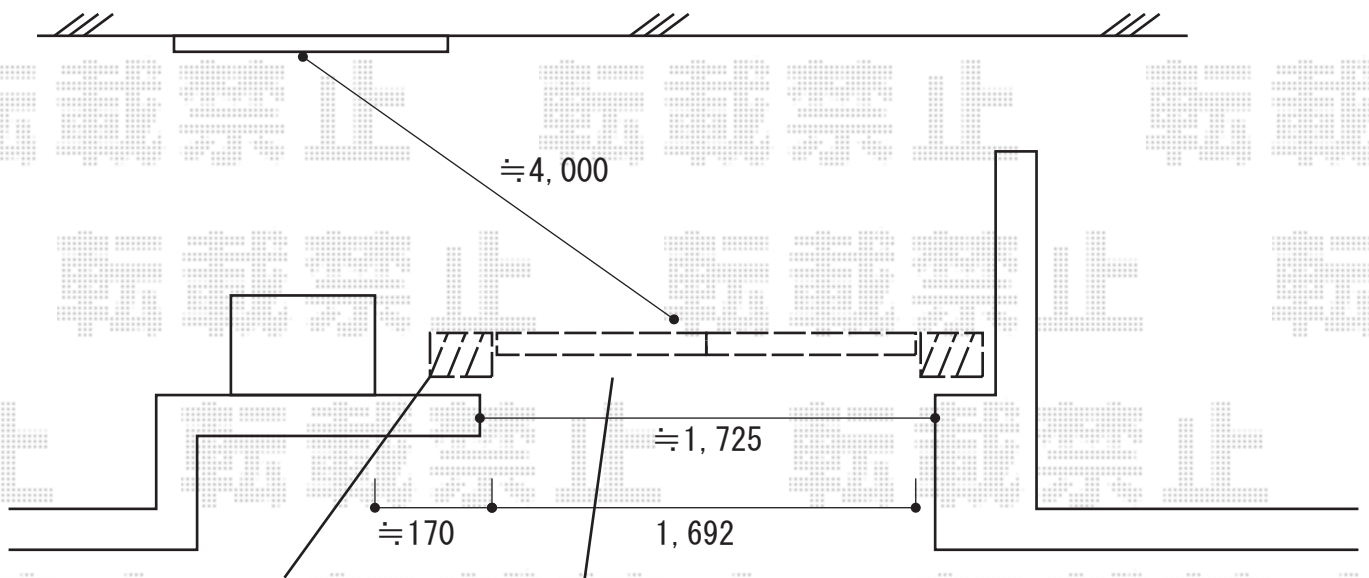

門扉 施工概略図

TOEX ライス門扉 2型 細たて棧 両開き 柱使用 エントリーシステム
扉幅 = 800+800mm
扉高 = 1,400mm
色 : シャイングレー
錠 : プッシュプルUT空錠 (錠色 : ライトシルバー)
開き : 内開き
エントリーシステム : カザス+使用
オプション : プッシュプルUT空錠オートクローザー仕様 (外観左)
オプション : ワイヤレス解錠ユニット

ワイヤレス解錠ユニット取付箇所

※メインでの開閉側

ワイヤレス解錠ユニットの取付位置側をメインで開閉する仕様となります。

2014-10-247695

担当者

松保