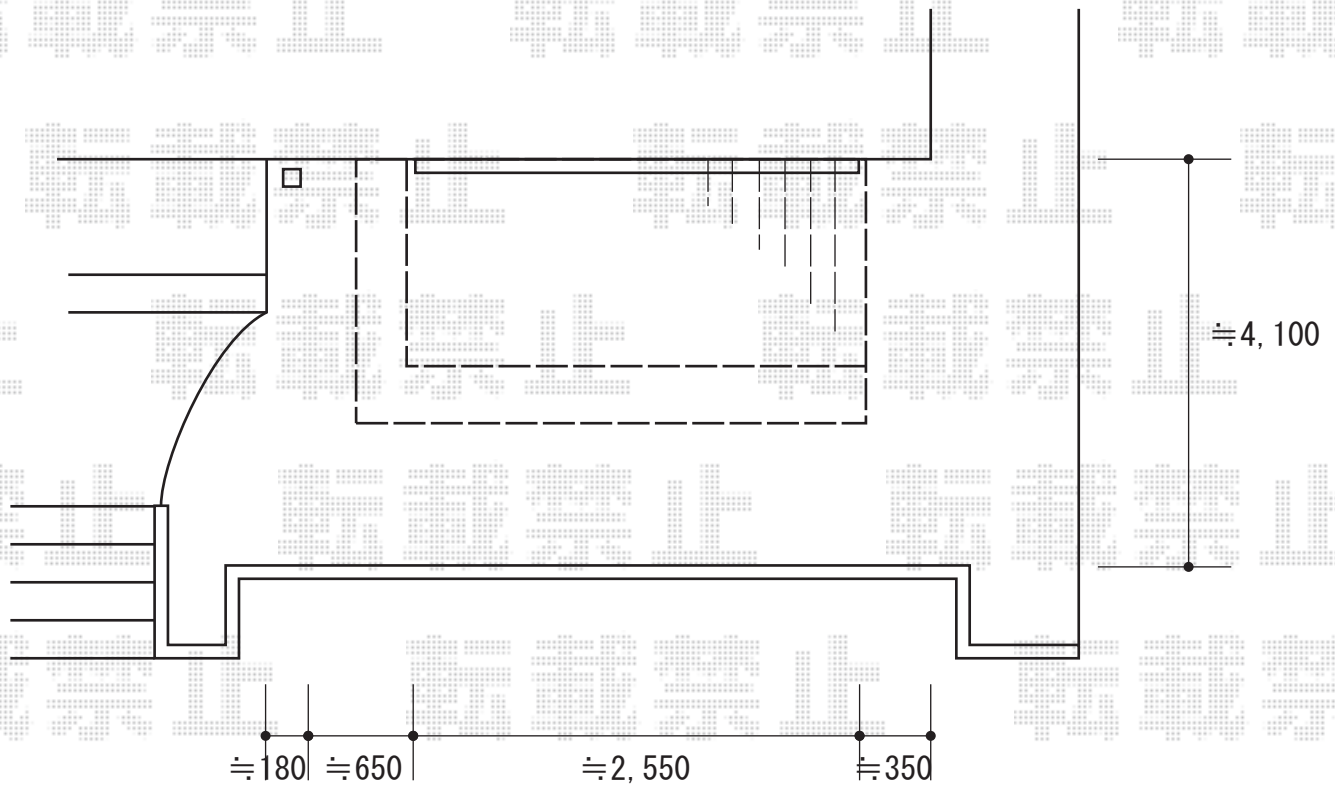

リウッドデッキ 200 施工概略図

2間×6尺

YKK AP リウッドデッキ 200  
間口= 2.0間 (3,651mm)  
出幅= 6尺 (1,820mm)  
色：【仮】ナチュラルブラウン  
床板：縦貼り  
幕板：標準幕板  
束柱：Sタイプ(550mm) (色：【未定】)