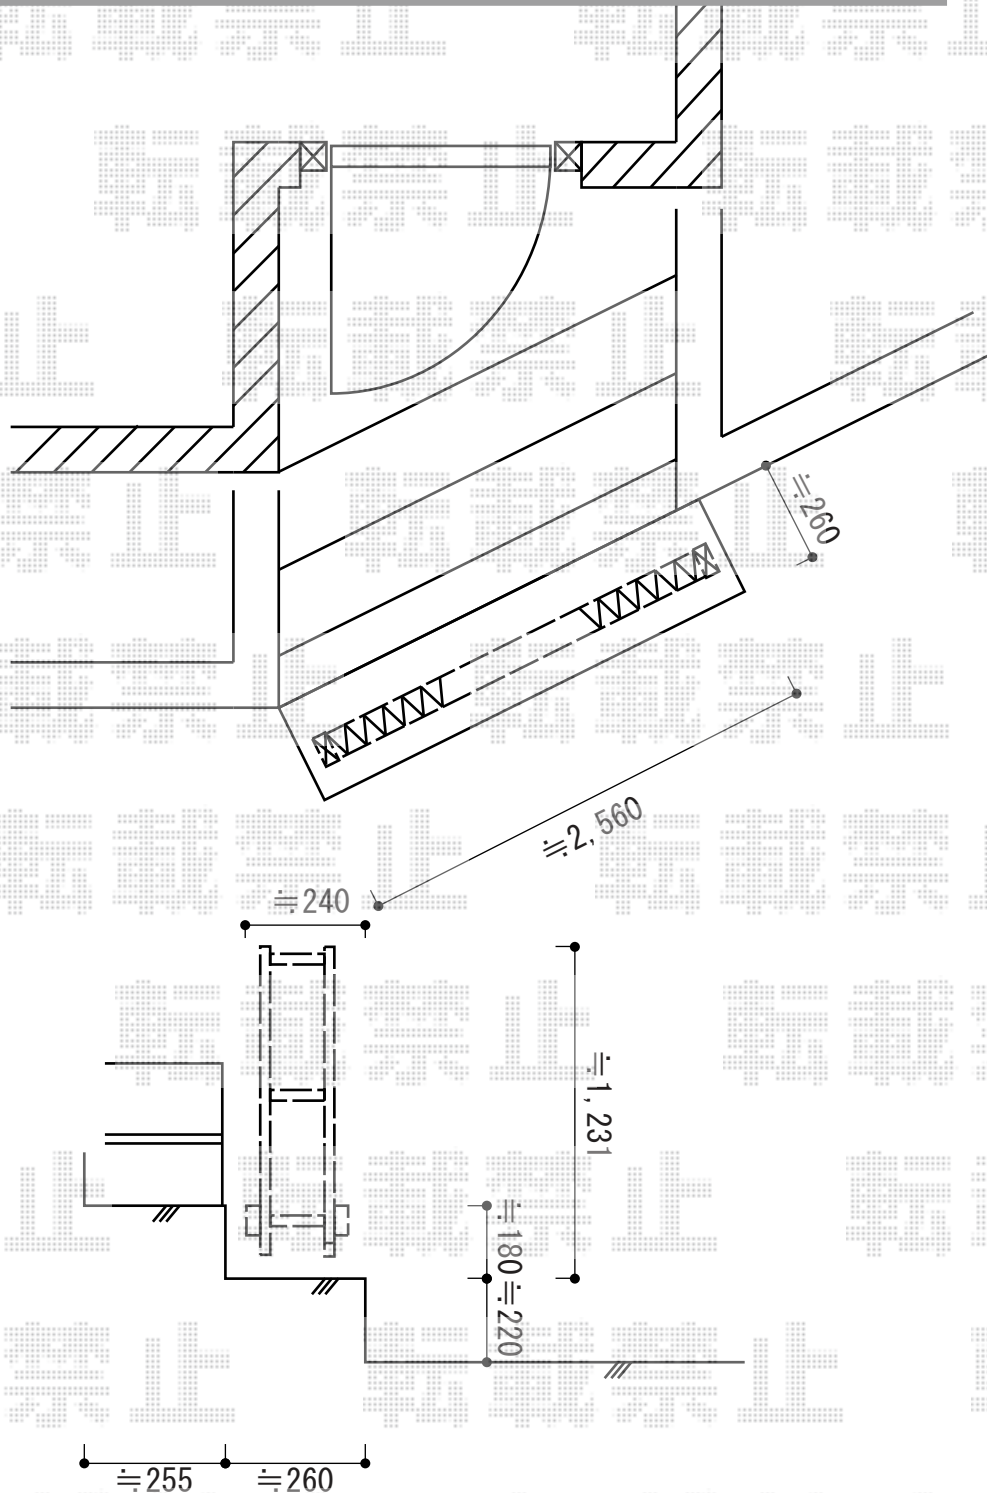

カーゲート 施工概略図

Value Select 【ご提案】トリップゲート NC型 ノンキャスト 片開き 26S

開口幅= 2,446mm

全幅= 2,596mm

たたみ幅= 580.5mm

高さ= 1,231mm

色： ダークブロンズ

キャスター数： 0箇所

落棒数： 1本

2014-10-247774

担当者

松本