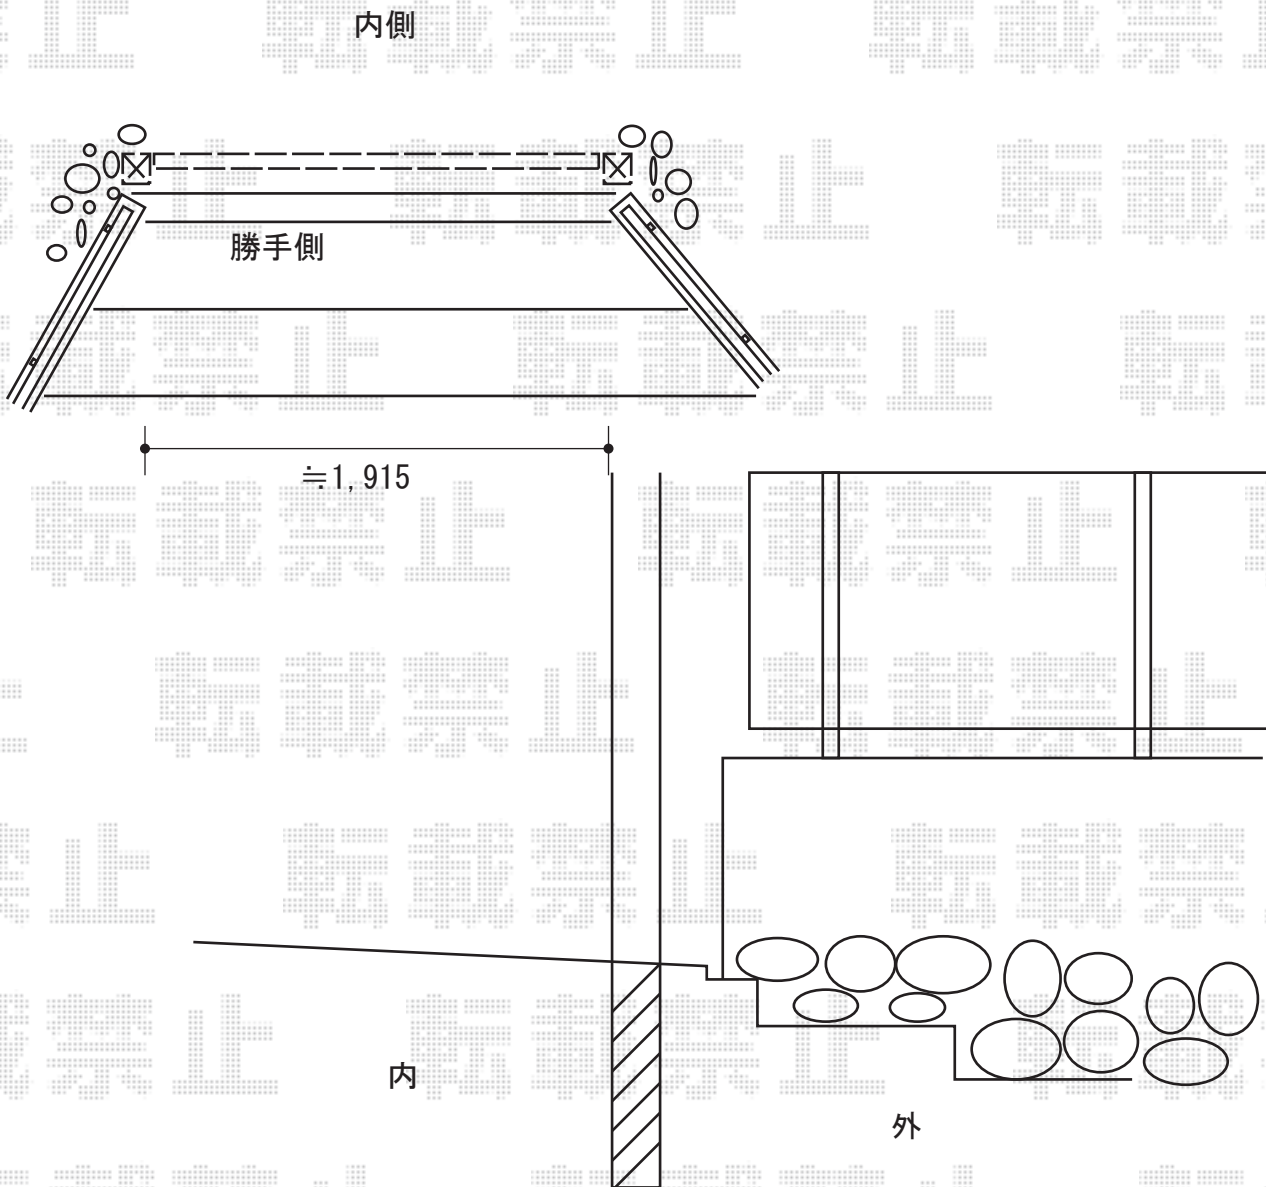

門扉 施工概略図

YKK AP エクスライン門扉2型 両開き 門柱使用  
扉1枚 (W×H) = (900mm・900mm×1,400mm)  
色：ブラウン  
錠：ハンドル錠E8型  
開き：内開き

2014-10-247792

担当者

伊野