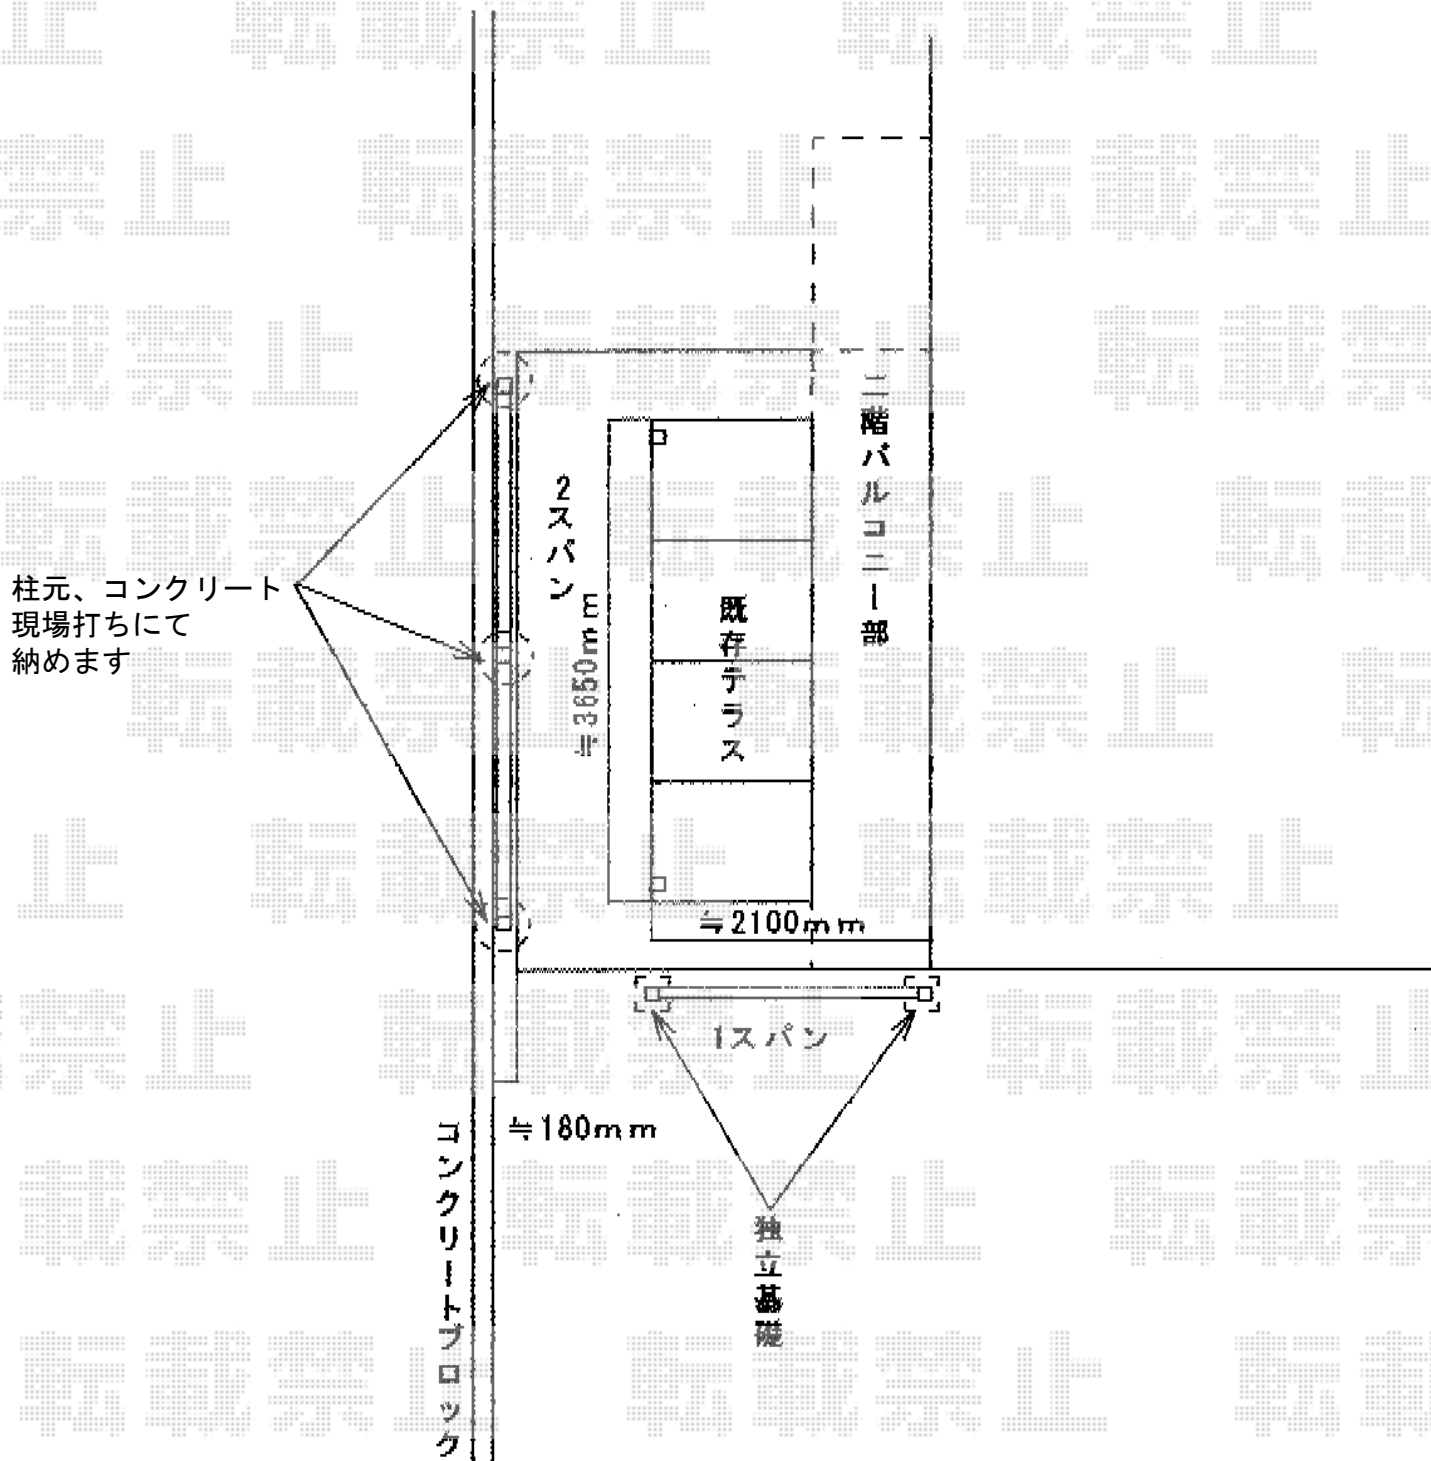

フェンス 施工概略図

TOEX Gスクリーン 縦格子タイプ マテリアルカラー 間仕切柱
 基本本体 (W×H) : (2,000×2,905mm) ×2枚
 連結本体 (W×H) : (2,000×2,905mm) ×1枚
 色 : クリエダーク

fe2014-10-247799

担当者

柘田