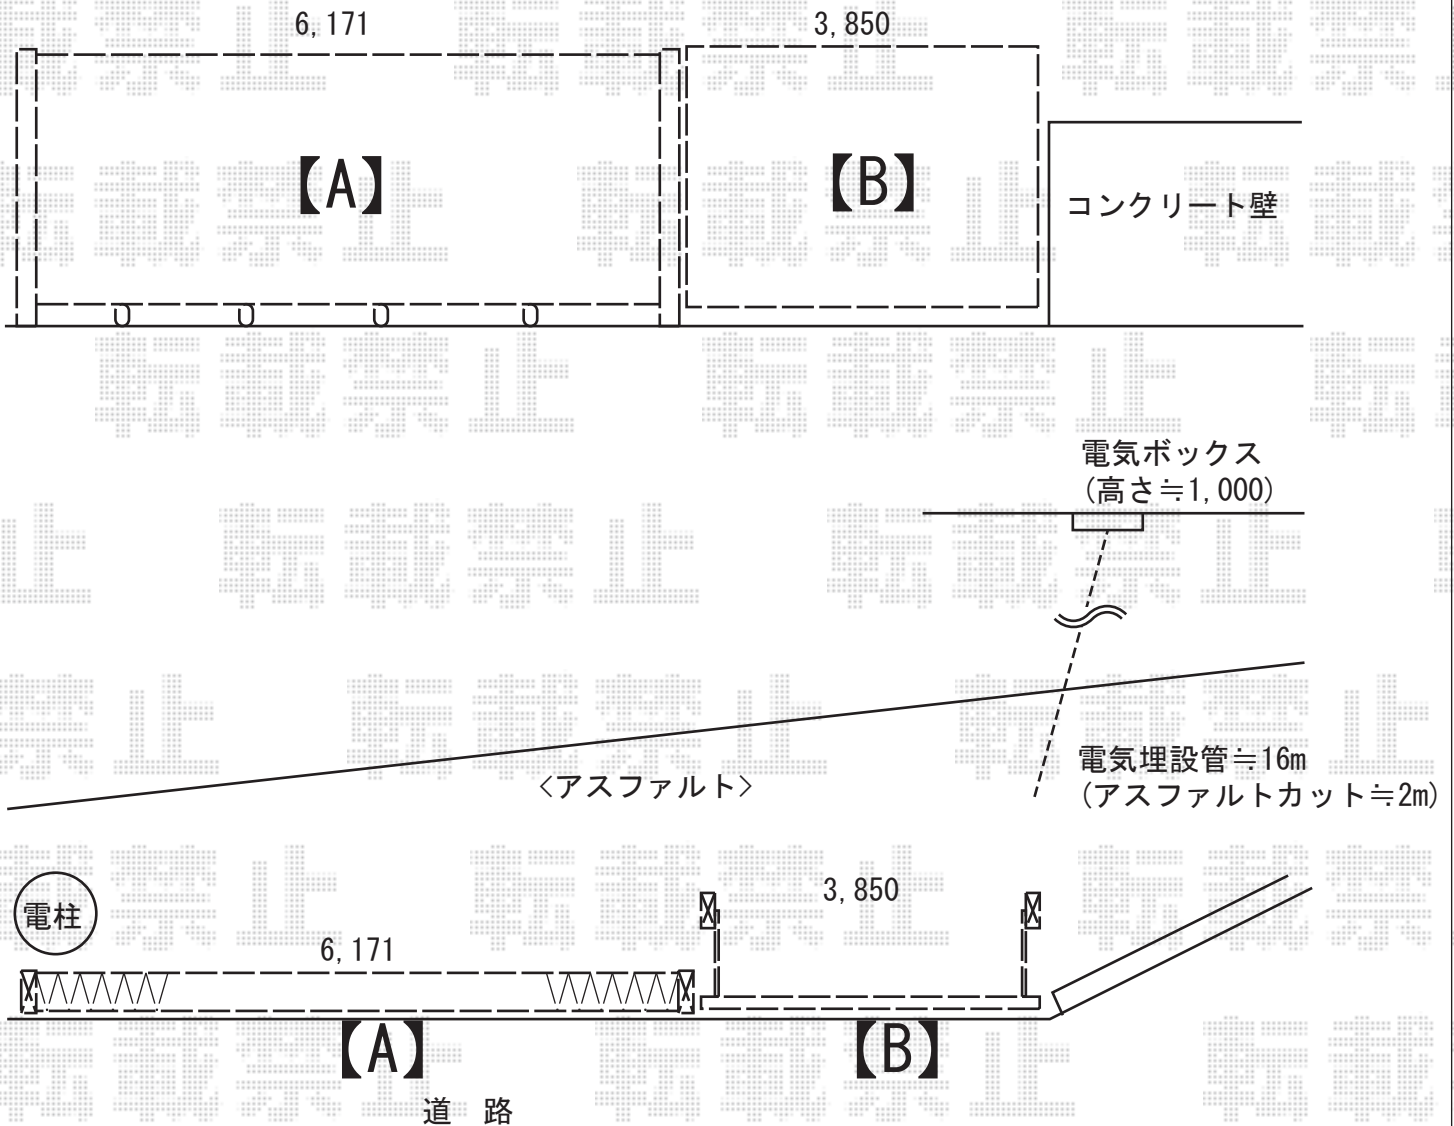

カーゲート工事 施工概略図

Value Select 【A】トリップゲート ペットガード型 ノンレール 片開き 61S  
 開口幅= 6,071mm  
 全幅= 6,171mm  
 たたみ幅= 1,136mm  
 高さ= 1,200mm  
 色：ステンカラー  
 キャスター数：4箇所  
 落棒数：2本

TOEX 【B】【特注】ワイドオーバードアS1型 電動式 39-12  
 本体 (W×H) = (3,850mm × 1,200mm)  
 色：シャイングレー  
 柱仕様：ハイルーフ柱仕様 (有効通過高2,150mm)  
 駆動：【特注】1モーター外観右側駆動  
 リモコン：標準2個入り

2014-10-247855

担当者

松本