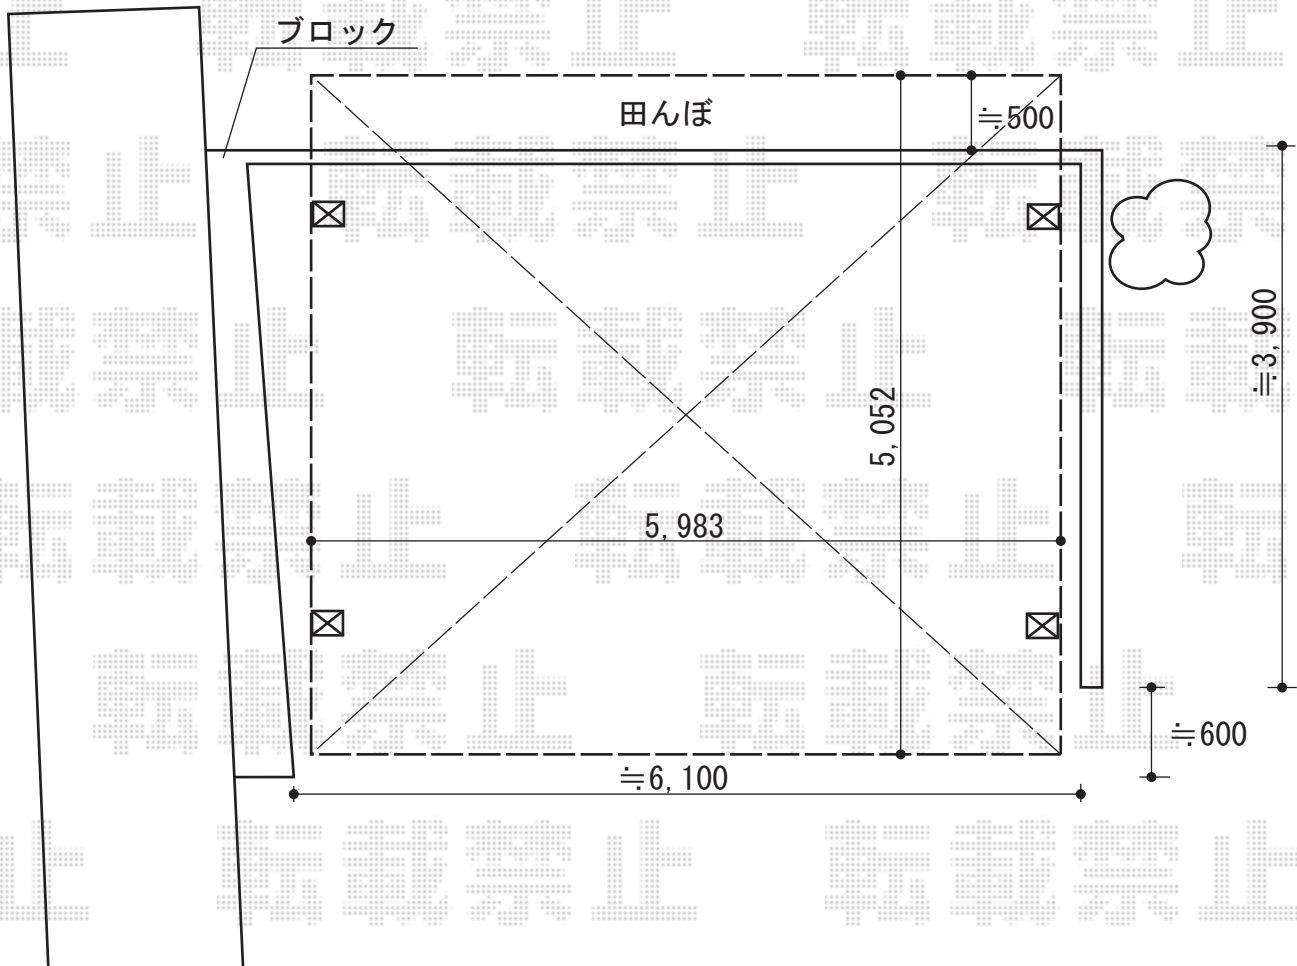

カーポート工事 施工概略図

YKK AP レイナツインポートグラン 積雪～20cm対応

幅= 5,983mm

奥行= 5,052mm

色： プラチナステン

屋根材： 熱線遮断ポリカーボネート（アースブルーマット調）

柱仕様： ハイルフ柱仕様（有効高 約2,350mm）

2014-10-247925