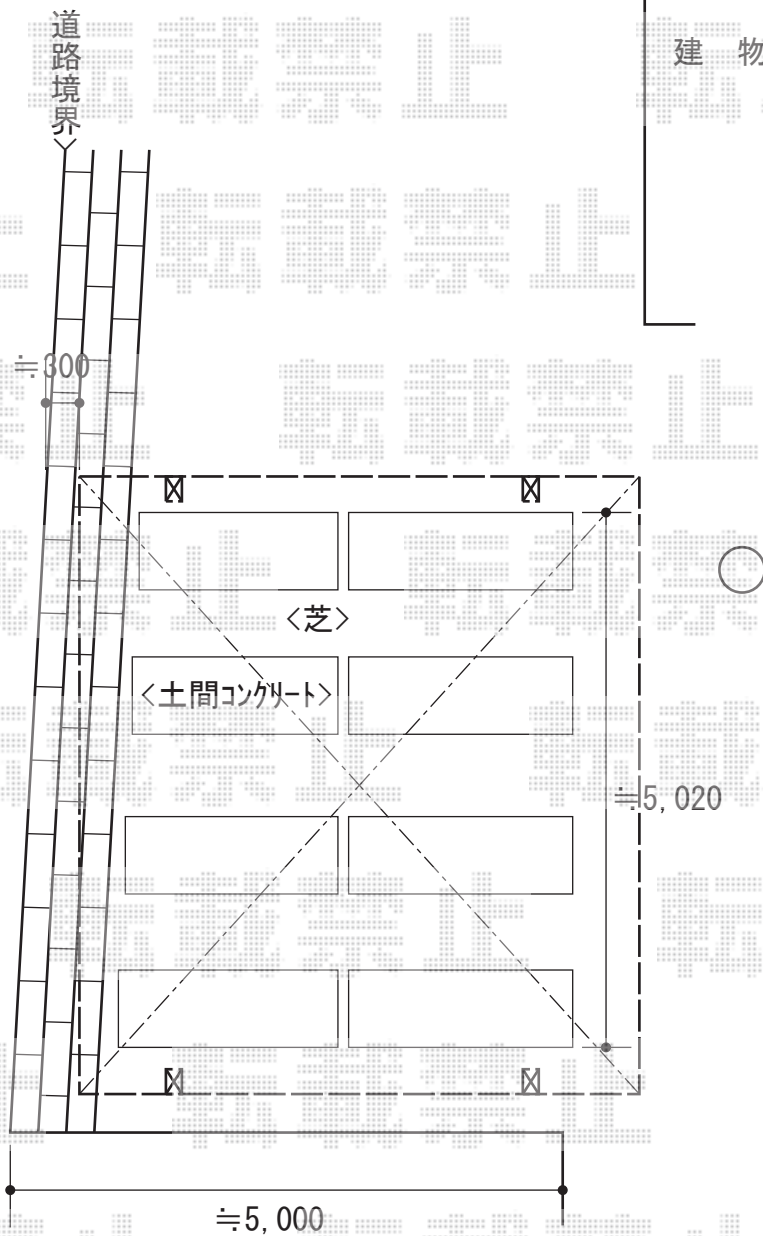

カーポート 施工概略図

トステム カーブポートシグマIII ワイド 積雪~20cm対応
幅= 5,443mm
奥行= 4,980mm
色: シャイングレー
屋根材: 熱線吸収ポリカーボネート (ライトブルーマット調)
柱仕様: ロング柱23仕様 (有効高 約2,300mm)

2014-10-247932

担当者

白賀