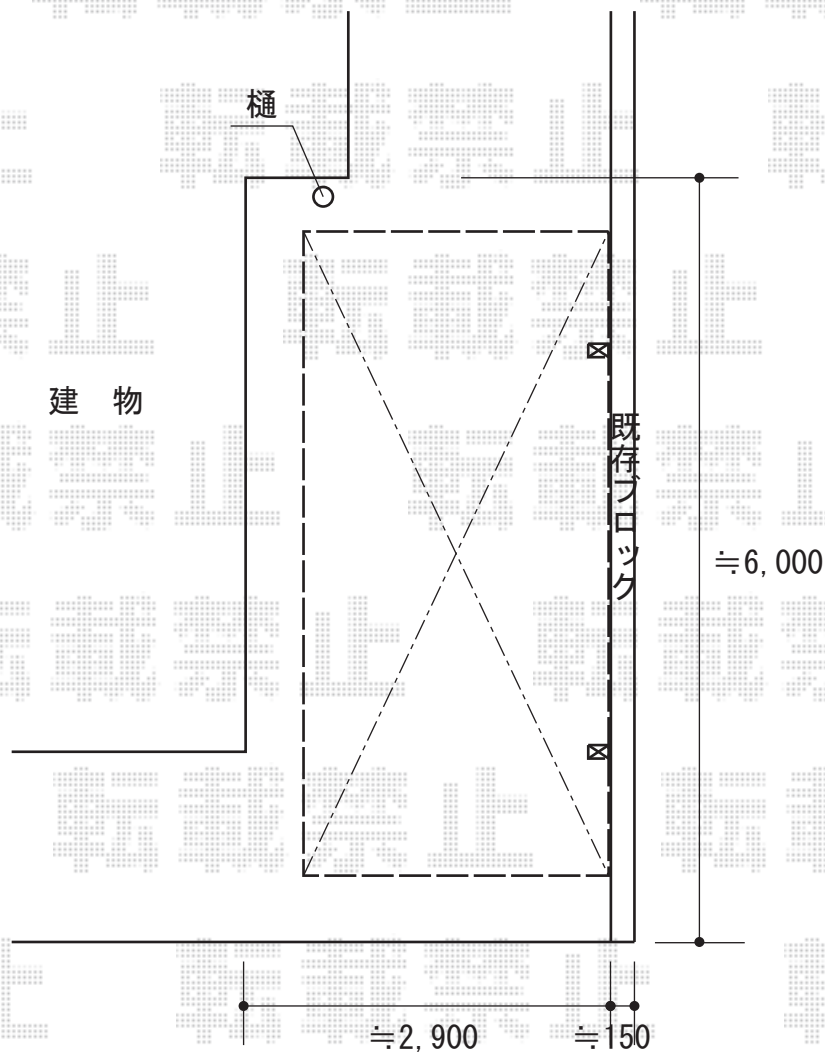

カーポート工事 施工概略図

YKK AP レイナキャップポートグラン 積雪～20cm対応
幅= 2,402mm
奥行= 5,052mm
色： ホワイト
屋根材： 熱線遮断ポリカーボネート（アースブルーマット調）
柱仕様： ハイルフ柱仕様（有効高 約2,350mm）

2014-10-247934

担当者

酒井