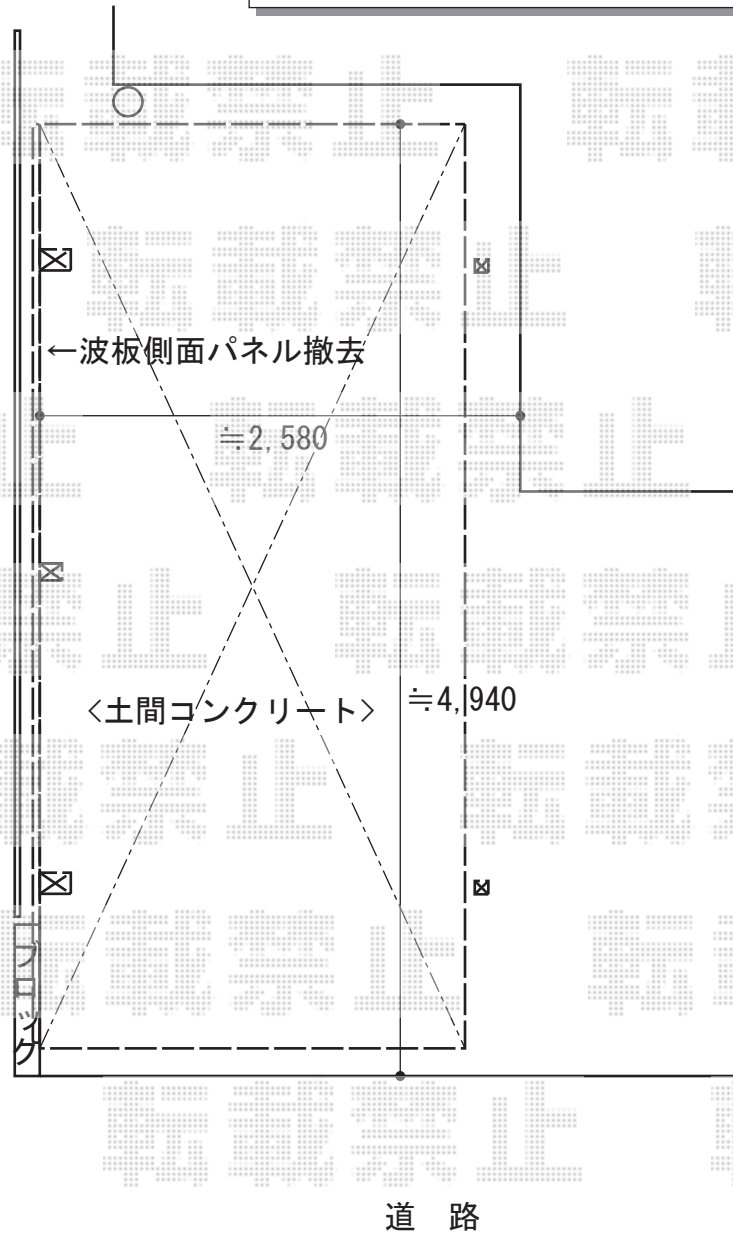

カーポート 施工概略図

Value Select プレシオスポート アルファ 積雪~20cm対応
幅=2,402mm
奥行=5,052mm
色：チャコールブラック
屋根材：ポリカーボネート（スカイブルー）
柱仕様：ハイルーフ柱仕様（有効高 約2,250mm）

Value Select プレシオスポート サイドパネル 1段
奥行サイズ：長さ51用
高さ：1,036mm
色：チャコールブラック
パネル材：ポリカーボネート（スカイブルー）
柱仕様：ハイルーフ用（間柱：1本）
オプション：着脱式補助柱 2本入り×1