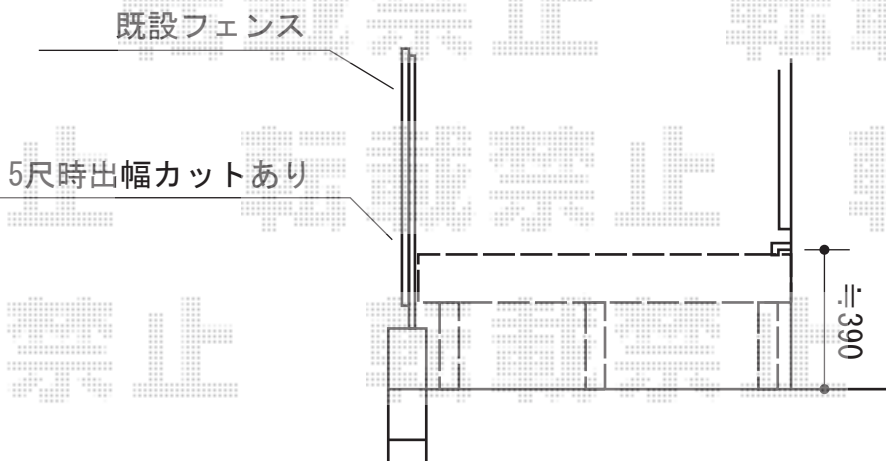

リウッドデッキ 200 施工概略図

YKK AP リウッドデッキ 200  
 間口= 2.0間 (3,651mm)  
 出幅= 5尺 (1,520mm)  
 色： ナチュラルブラウン  
 床板： 縦貼り  
 幕板： 標準幕板  
 束柱： Sタイプ(550mm) (色：プラチナステン)

YKK AP リウッドデッキ 200  
 間口= 2.0間 (3,651mm)  
 出幅= 4尺 (1,220mm)  
 色： ナチュラルブラウン  
 床板： 縦貼り  
 幕板： 標準幕板  
 束柱： Sタイプ(550mm) (色：プラチナステン)