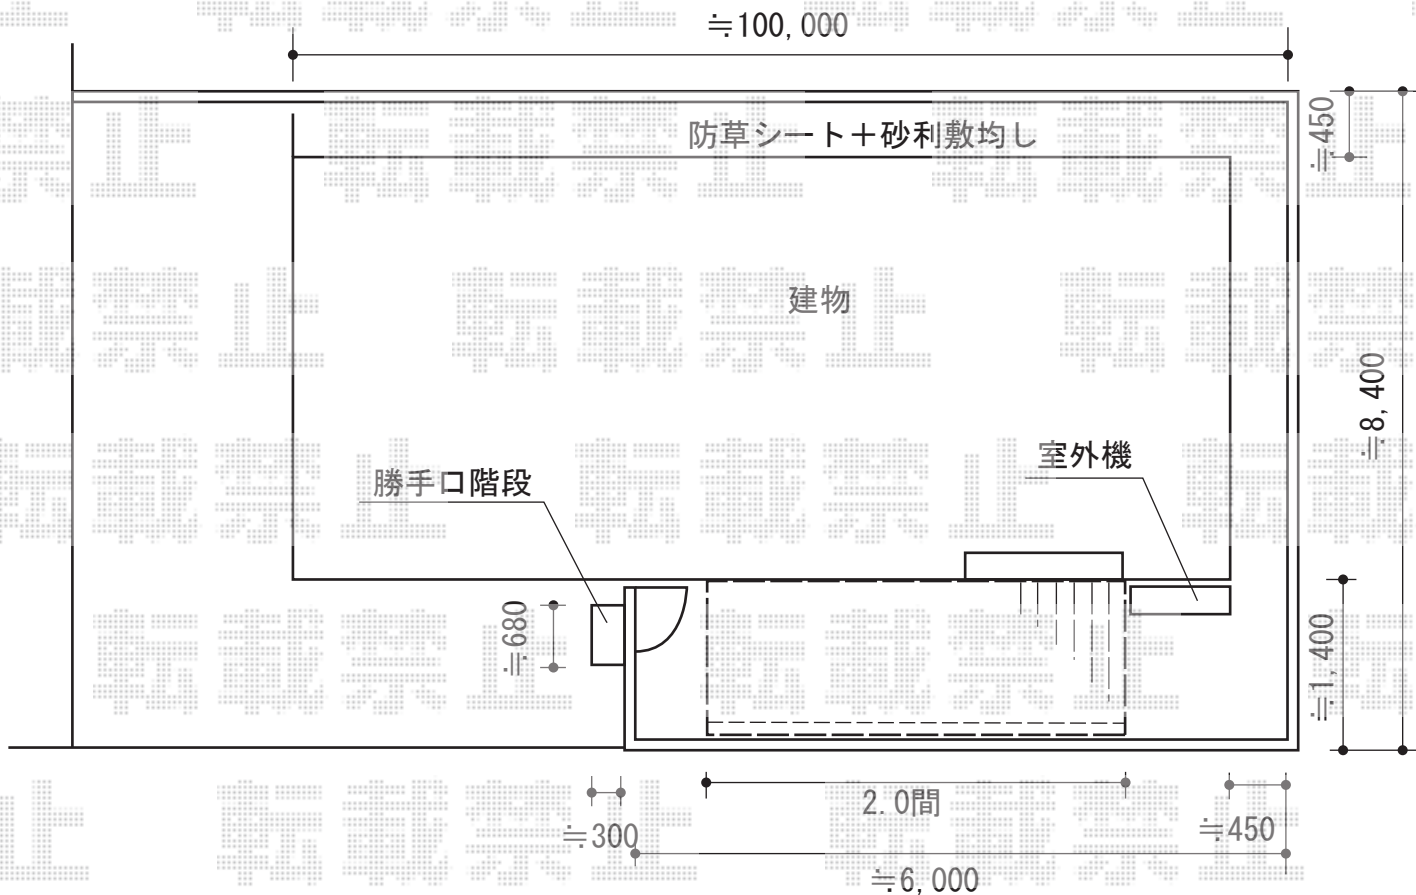

リウッドデッキ 200 施工概略図

YKK AP リウッドデッキ 200  
 間口= 2.0間 (3,651mm)  
 出幅= 5尺 (1,520mm)  
 色： ナチュラルブラウン  
 床板： 縦貼り  
 幕板： 標準幕板  
 束柱： Sタイプ(550mm) (色：プラチナステン)

YKK AP リウッドデッキ 200  
 間口= 2.0間 (3,651mm)  
 出幅= 4尺 (1,220mm)  
 色： ナチュラルブラウン  
 床板： 縦貼り  
 幕板： 標準幕板  
 束柱： Sタイプ(550mm) (色：プラチナステン)