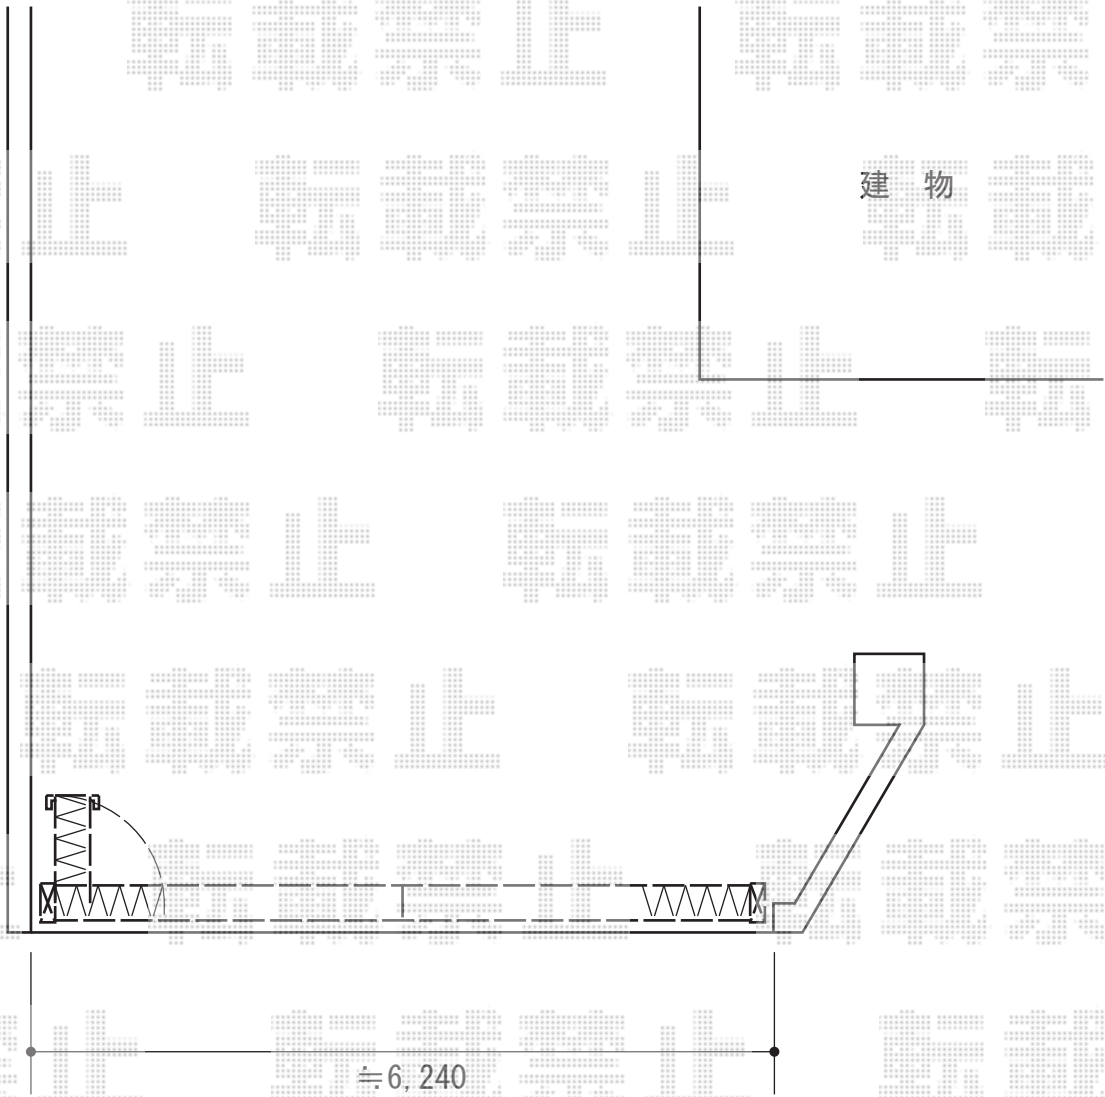

カーゲート工事 施工概略図

Value Select トリップゲート RB型 ノンレール 両開き 64W (32S+32M)
開口幅= 6,376mm
全幅= 6,476mm
たたみ幅= 373.5×2mm
高さ= 1,200mm
色： ステンカラー
キャスター数： 4箇所
落棒数： 4本

2014-10-248025

担当者

松本