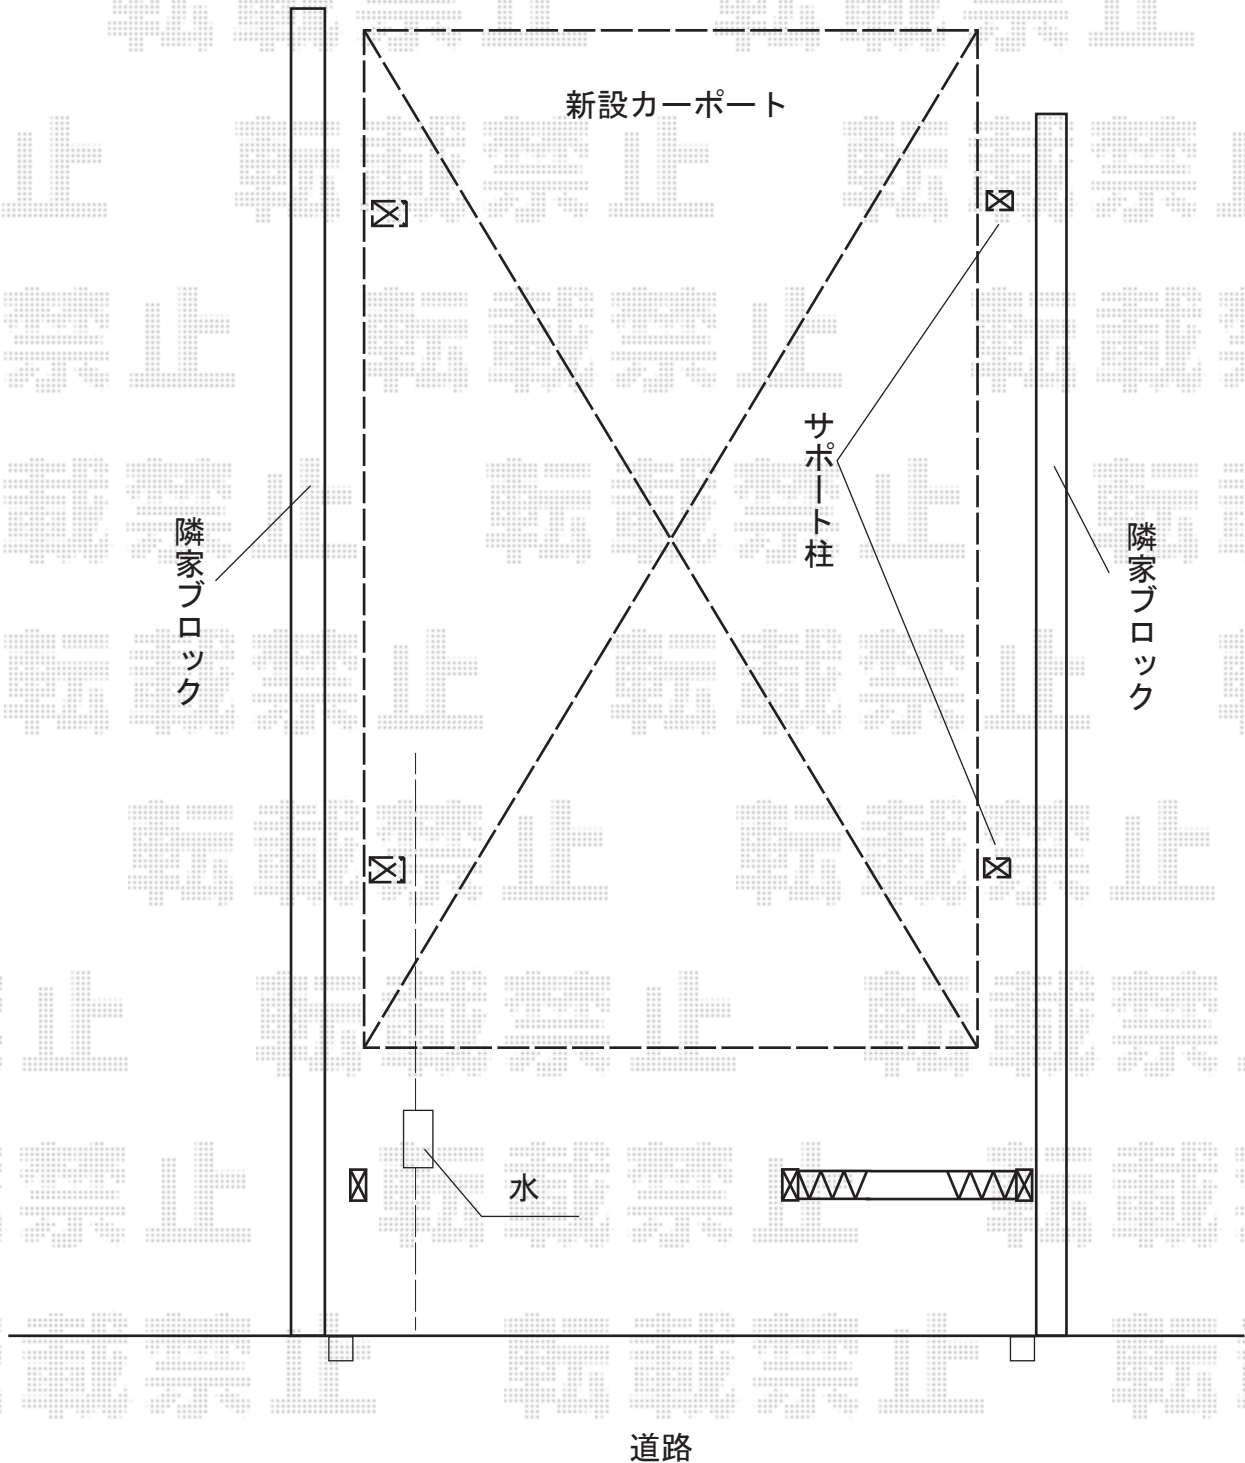

カーポート 施工概略図

YKK AP レイナキャップポートグラン 積雪～20cm対応
幅= 3,002mm
奥行= 5,768mm
色： プラチナステン
屋根材： 熱線遮断ポリカーボネート（アースブルーマット調）
柱仕様： 標準柱仕様（有効高 約2,000mm）

2014-10-248027

担当者

竹下