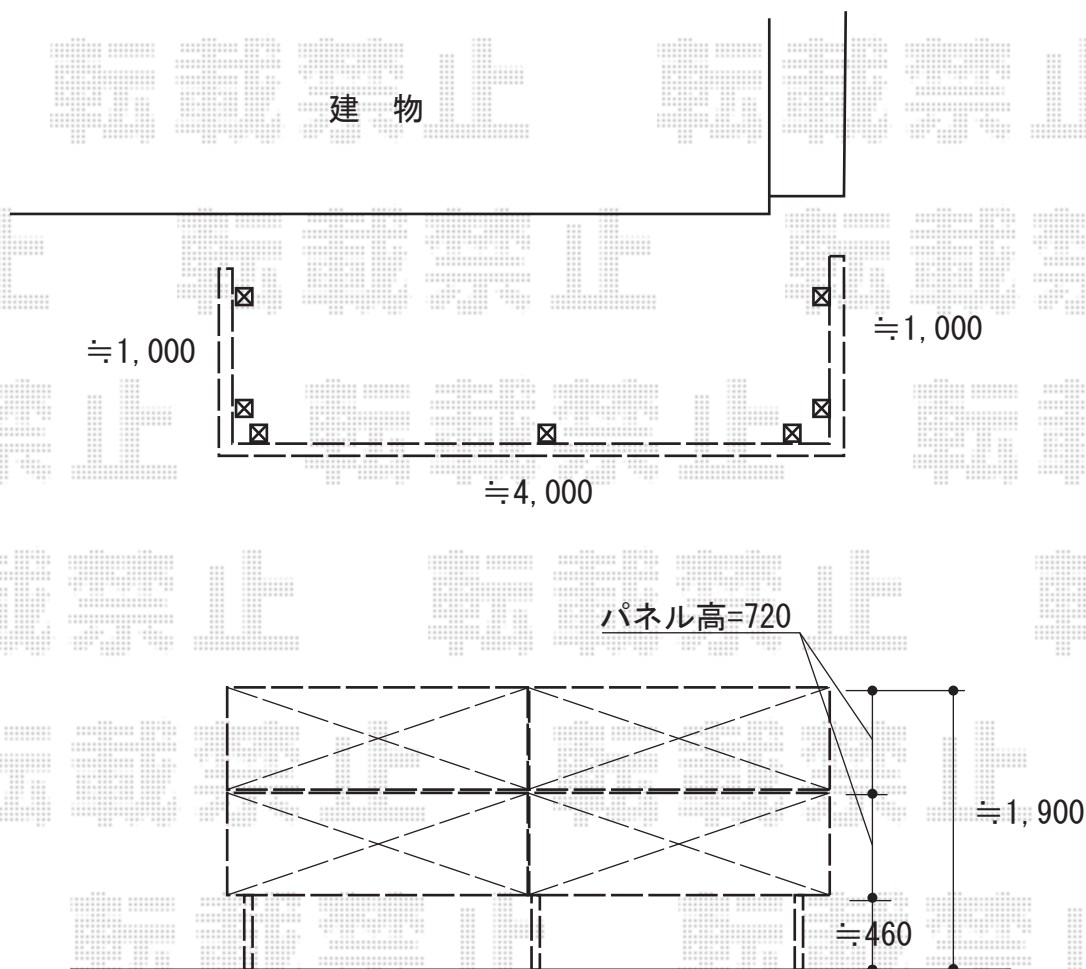

フェンス 施工概略図

LIXIL (TOEX) プレスタフェンス5型 多段柱仕様(2段) 色:【仮】オータムブラウン
 本体1枚 (W×H) = (1,979.5×800mm) × 6枚
 アルミ多段柱: T-20×7本
 ブラケットセット: 上下PF×7/中間PF×7
 継手セット: PF(B) × 2セット
 目隠しコーナー継手(出隅用): ポール付/T-8×4セット
 端部カバー: 切分用/T-8×2セット
 端部部材: T-8×2セット
 端部キャップ: 2セット