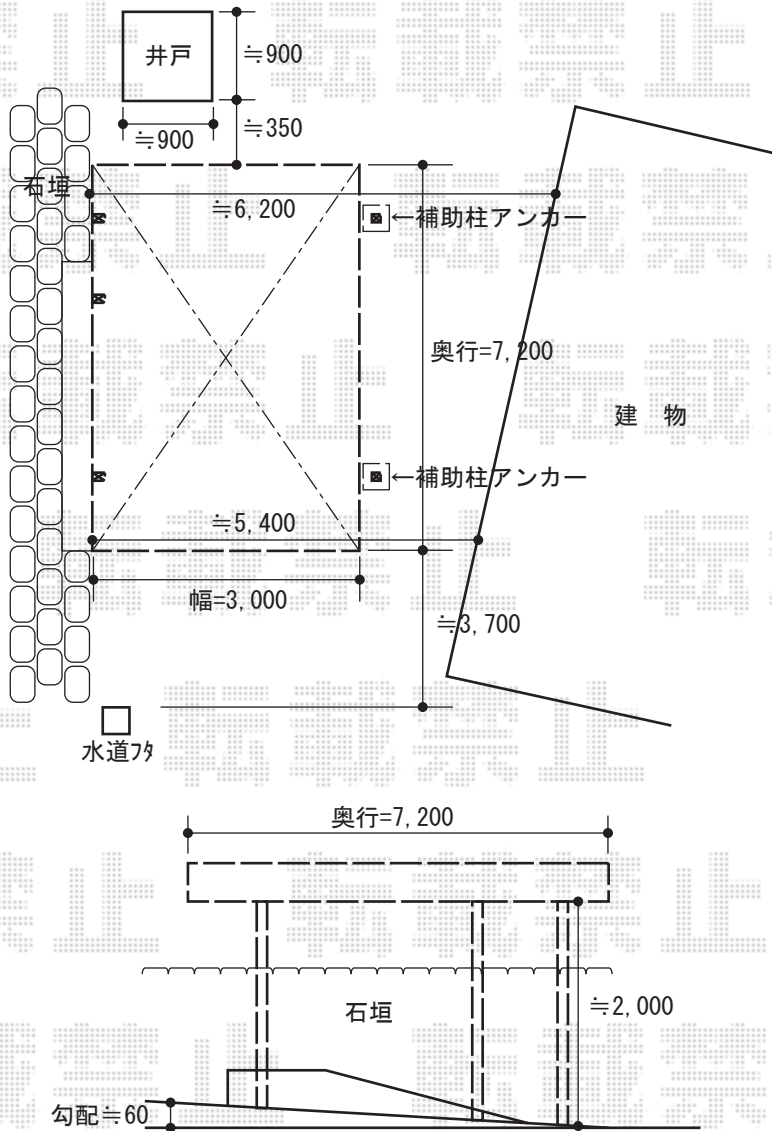

カーポート工事 施工概略図

YKK AP レイナポートグラン 延長 積雪～20cm対応
 幅= 3,000mm
 奥行= 7,200mm
 色： プラチナステン
 屋根材： 熱線遮断ポリカーボネート(クリアマット)
 柱仕様： 標準柱仕様 (有効高 約2,000mm)

YKK AP レイナポートグラン 延長 着脱式サポート 標準・ハイルーフ兼用 2本入り×1セット
 色： プラチナステン

2014-10-248093