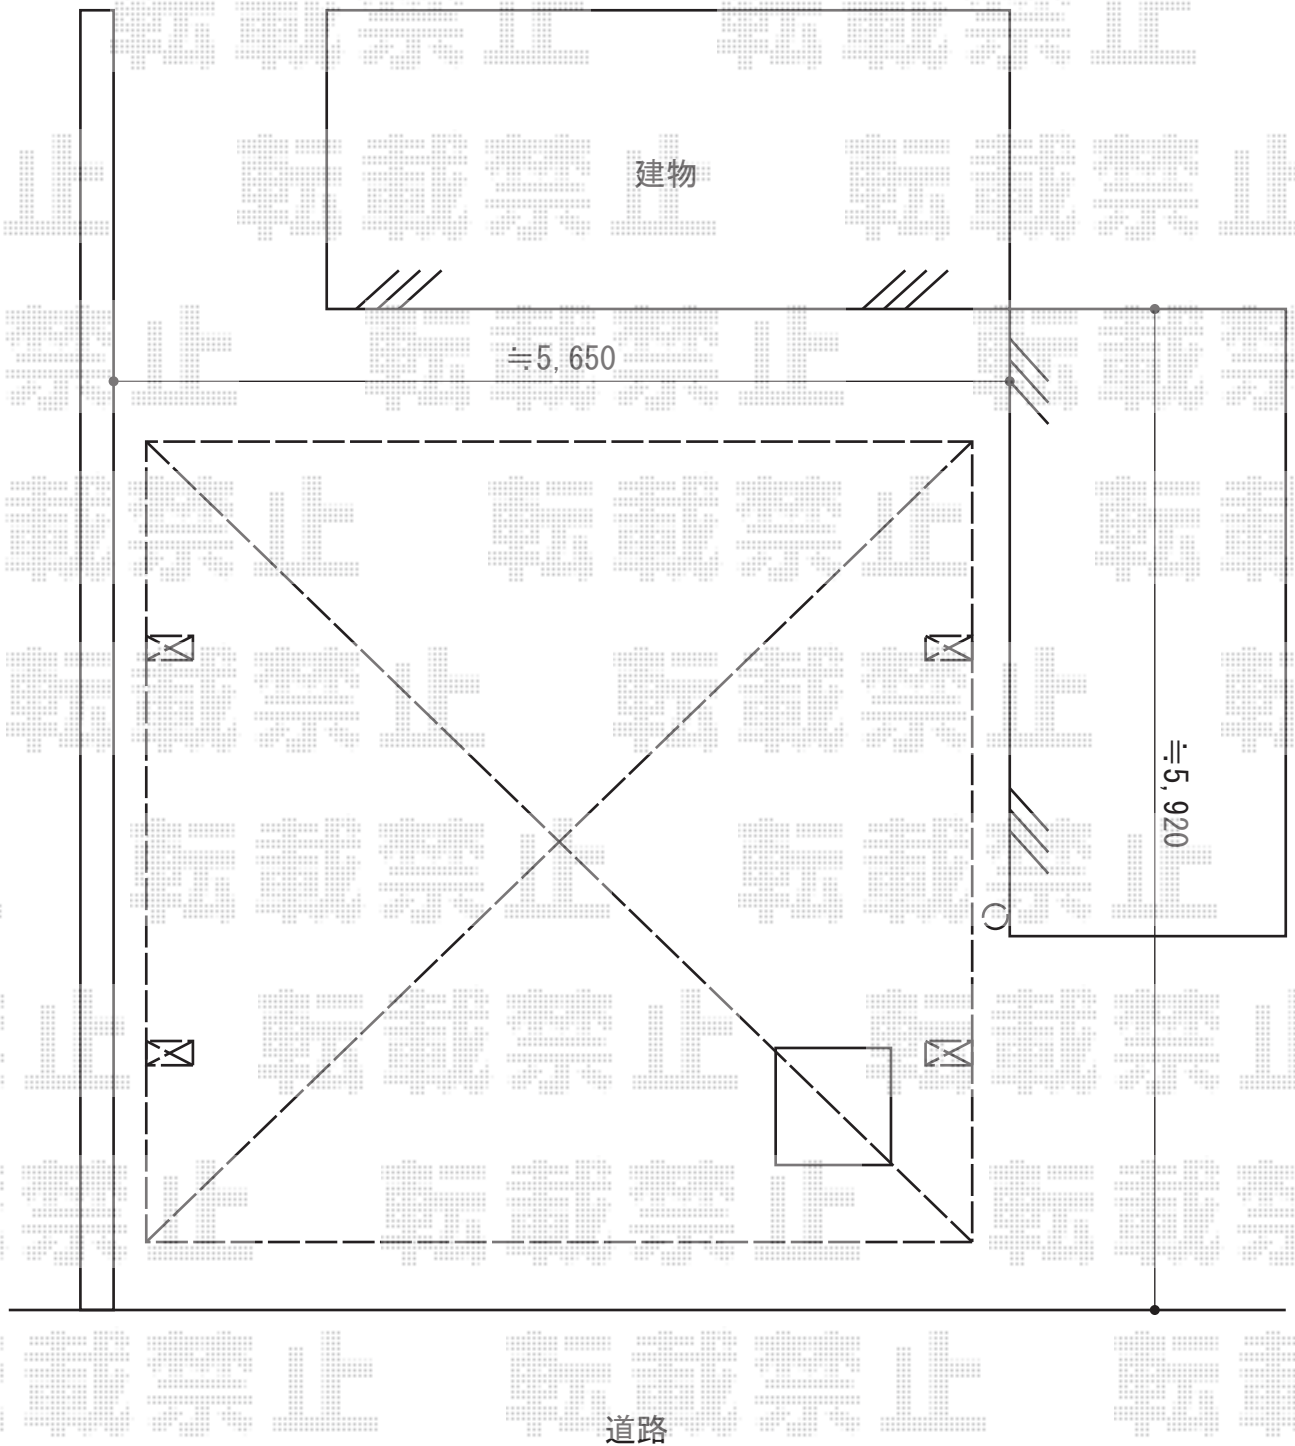

カーポート工事 施工概略図

Value Select プレシオスポート ワイド 積雪~20cm対応
幅=5,392mm
奥行=5,052mm
色：ノーブルステン
屋根材：ポリカーボネート（ガラスマット）
柱仕様：ハイルーフ柱仕様（有効高 約2,250mm）

2014-10-248125

担当者

邑智

エクスショップ

現場状況や作図制限により概略図の内容と多少の違いが生じることがございます。
施工時は、現場優先とさせて頂きたく思いますので、お立会い頂き、最終のご指示のほど、何卒、宜しくお願い致します。
全ての著作権はエクスショップに帰属します。当社とのお取引目的以外の使用・複製・転載は如何なる場合も禁止しております。