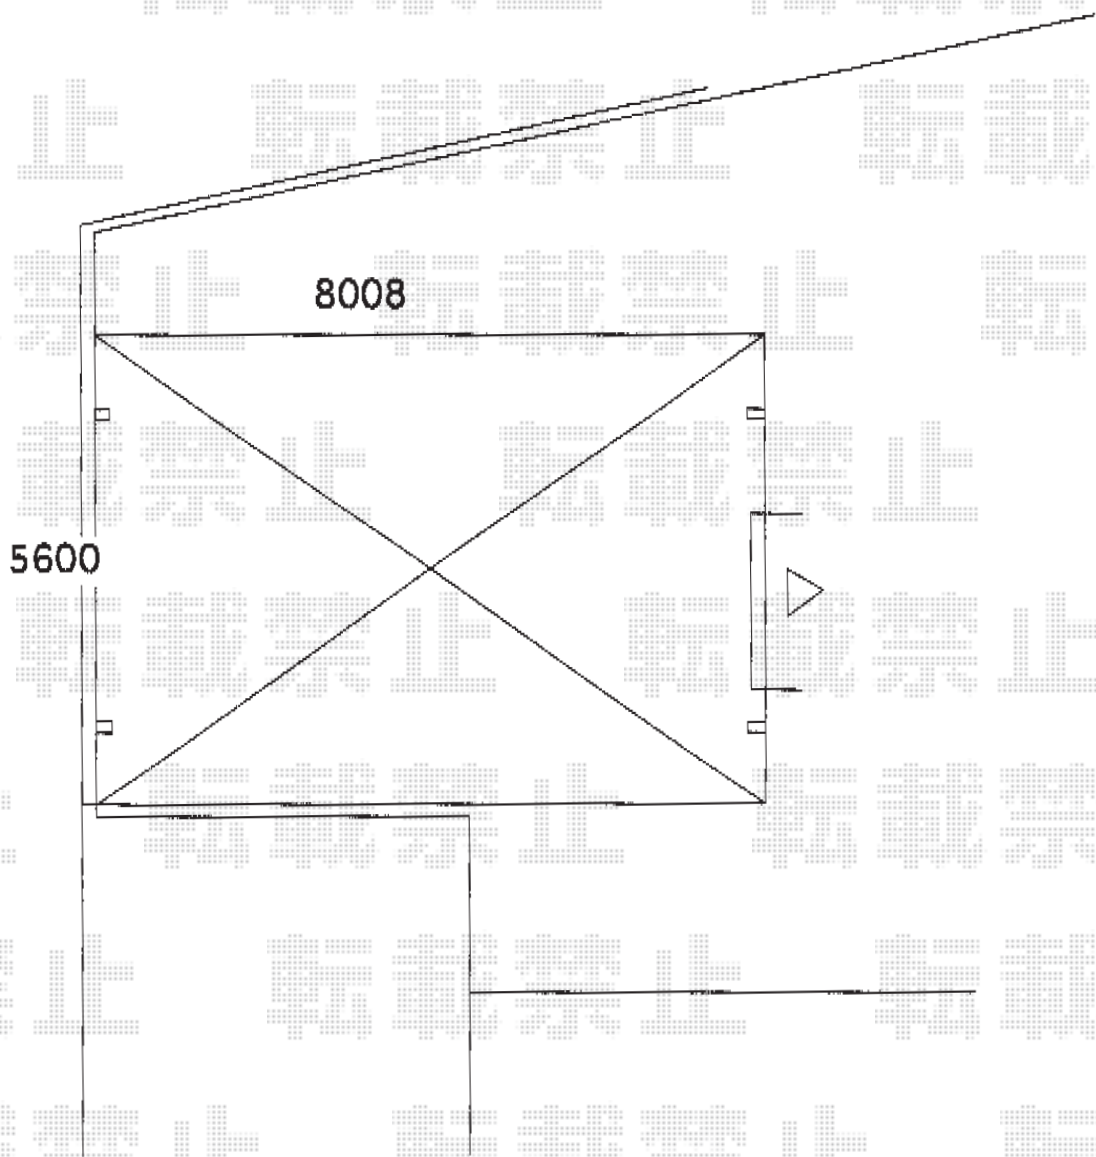

カーポート 施工概略図

トステム リベルポートシグマIII 3台用 積雪~20cm対応
幅= 8,008mm
奥行= 5,600mm
色： シャイングレー
屋根材： 熱線吸収ポリカーボネート（ライトブルーマット調）
柱仕様： ロング柱28仕様（有効高 約2,800mm）

2014-10-248129

担当者

小林