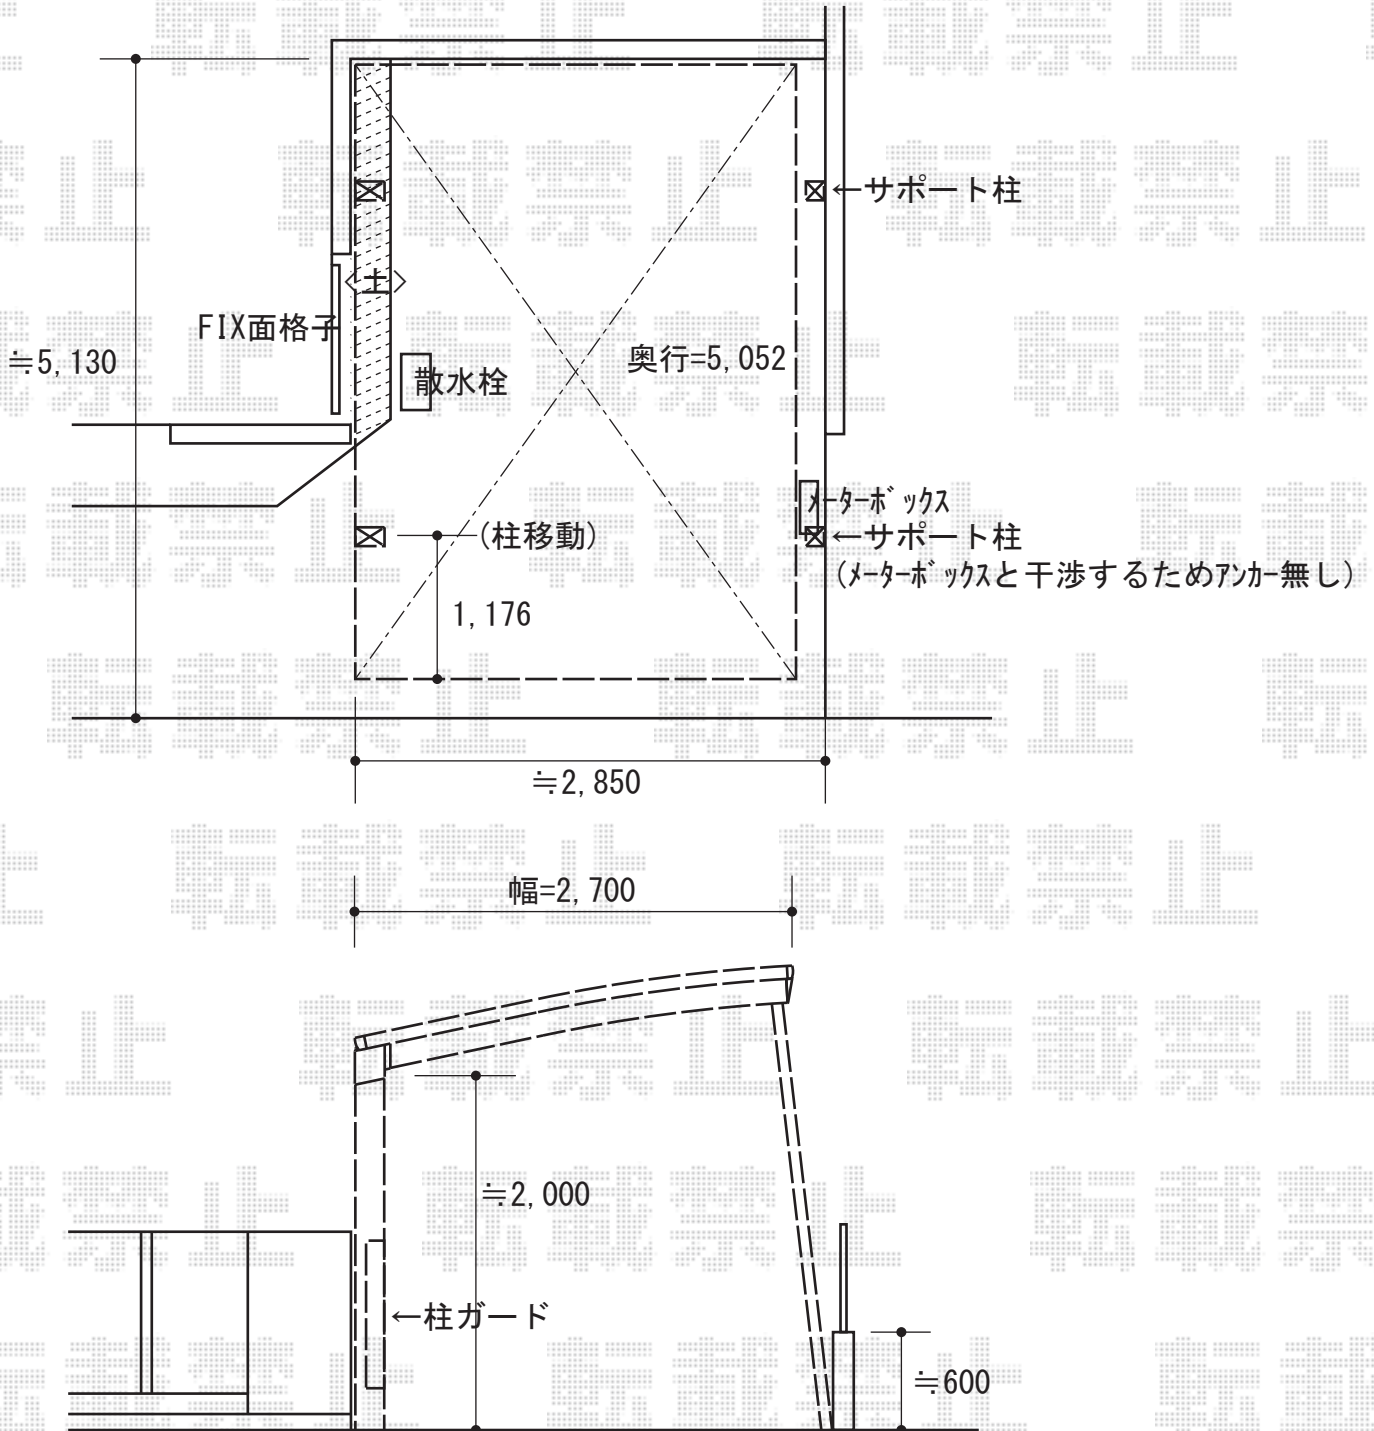

カーポート工事 施工概略図

YKK AP レイナポートグラン 積雪~20cm対応  
 幅= 2,700mm  
 奥行= 5,052mm  
 色：【未定】プラチナステン  
 屋根材：熱線遮断ポリカーボネート(クリアマット)  
 柱仕様：標準柱仕様(有効高 約2,000mm)

YKK AP レイナポートグラン用着脱式サポート  
 標準・ハイルーフ兼用 2本入り×1セット  
 色：【未定】プラチナステン

YKK AP レイナポートグラン用柱カバー(小)(1枚入り)  
 色：カームブラック※色固定

2014-10-248134

担当者

酒井