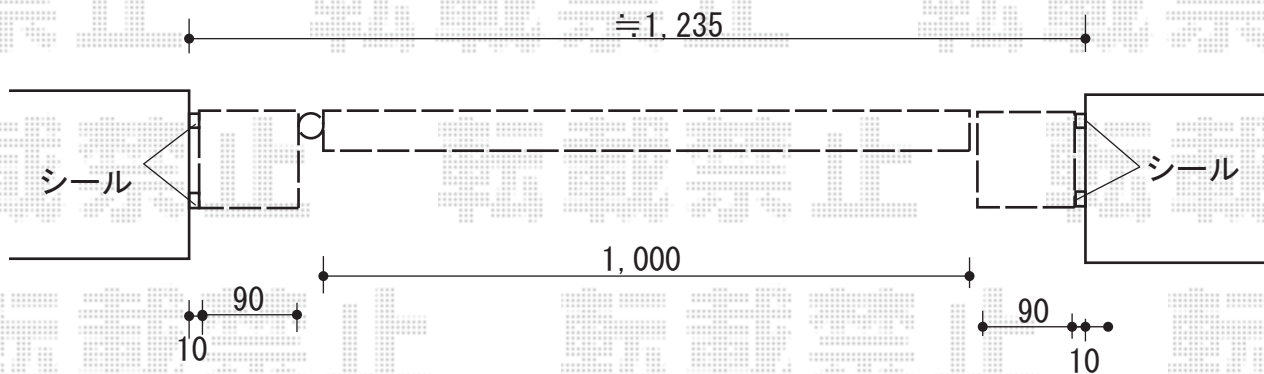

門扉工事 施工概略図

三協アルミ ニューエクモアハイタイプ AH型 片開き 門柱タイプ
扉幅=1,000mm
高さ=2,000mm
色：TPC（木調部：トラッドパイン/型材部：ダークブロンズ）
錠：【未定】タッチ錠
開き：外開き
外開きひじ金具：×1セット
片開き用当て板：×1セット

タッチ錠

操作しやすいタイプの錠前です。

- 外側からはレバーを押すだけ、内側からはレバーを引くだけで開く、操作しやすいタイプです。
- 「蓄光樹脂」「ティンプル錠」「着脱式ツマミサムターン」を採用しています。
- 「内外ティンプル錠仕様」も用意しています。

スタンダードタイプ

LFT-01・LFT-02

内観

LFT-01

LFT-02

2014-10-248141

担当者

松保