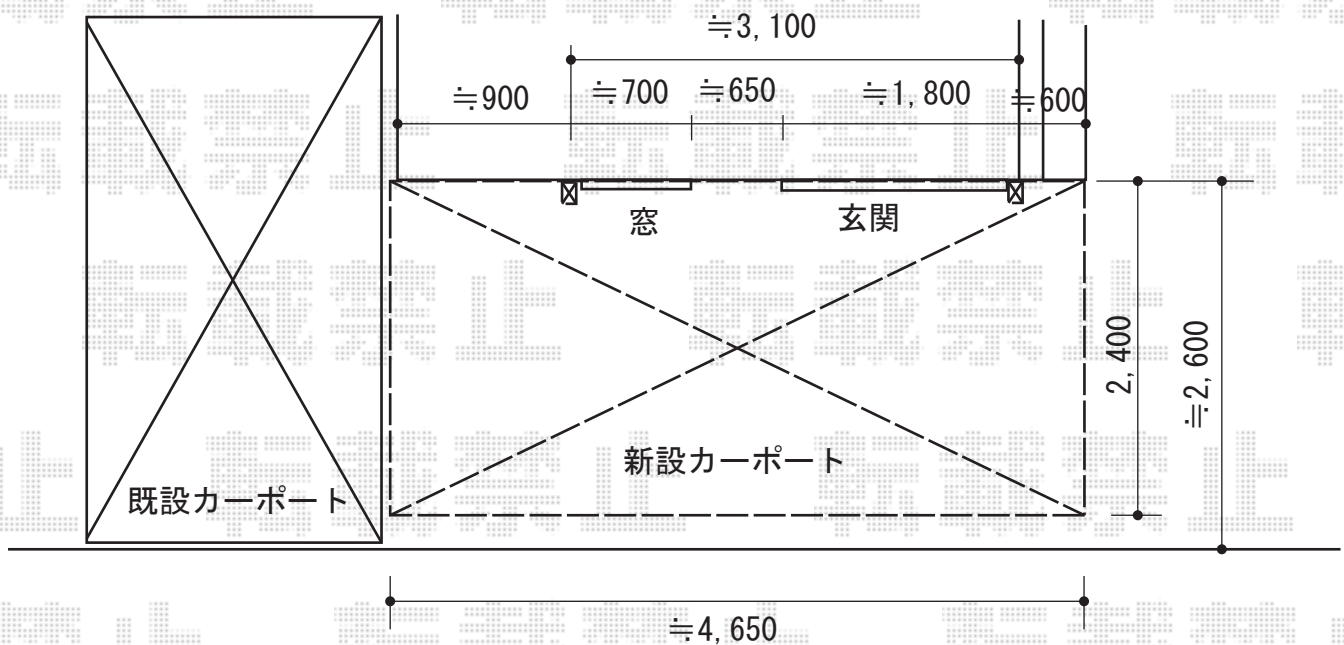

カーポート 施工概略図

トステム カーブポートシグマIII 積雪～20cm対応
幅= 2,401mm
奥行= 4,980mm
色： シャイングレー
屋根材： 熱線吸収アクアポリカーボネート（ライトブルー）
柱仕様： ロング柱28仕様（有効高 約2,800mm）

三協アルミ α -Pro アルファプロ 水切り 幅70【KZ-MK70-1】
長さ： 5,500mm
色： アーバングレー

2014-10-248157