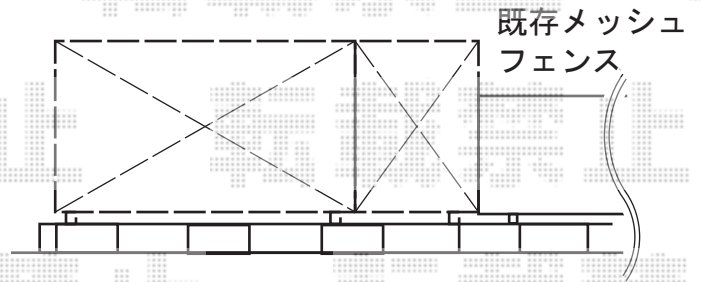

フェンス 施工概略図

TOEX ライシスフェンス13型 フリーポールタイプ
 本体1枚 (W×H) = (1,979.5×1,200mm) ×2枚
 柱仕様： T-12×3本
 部品セット： 3セット
 端部キャップ： 1セット
 色： 【仮】 オータムブラウン

<施工前>

<施工後>

2014-10-248161	担当者	栢田
----------------	-----	----