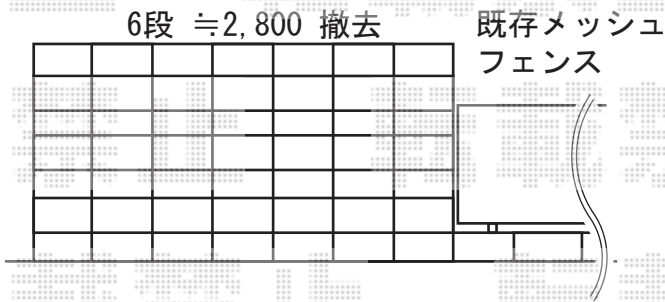

フェンス 施工概略図

TOEX ライシスフェンス13型 フリーポールタイプ
 本体1枚 (W×H) = (1,979.5×1,200mm) ×2枚
 柱仕様： T-12×3本
 部品セット： 3セット
 端部キャップ： 1セット
 色： 【仮】 オータムブラウン

<施工前>

<施工後>

2014-10-248161	担当者	栢田
----------------	-----	----