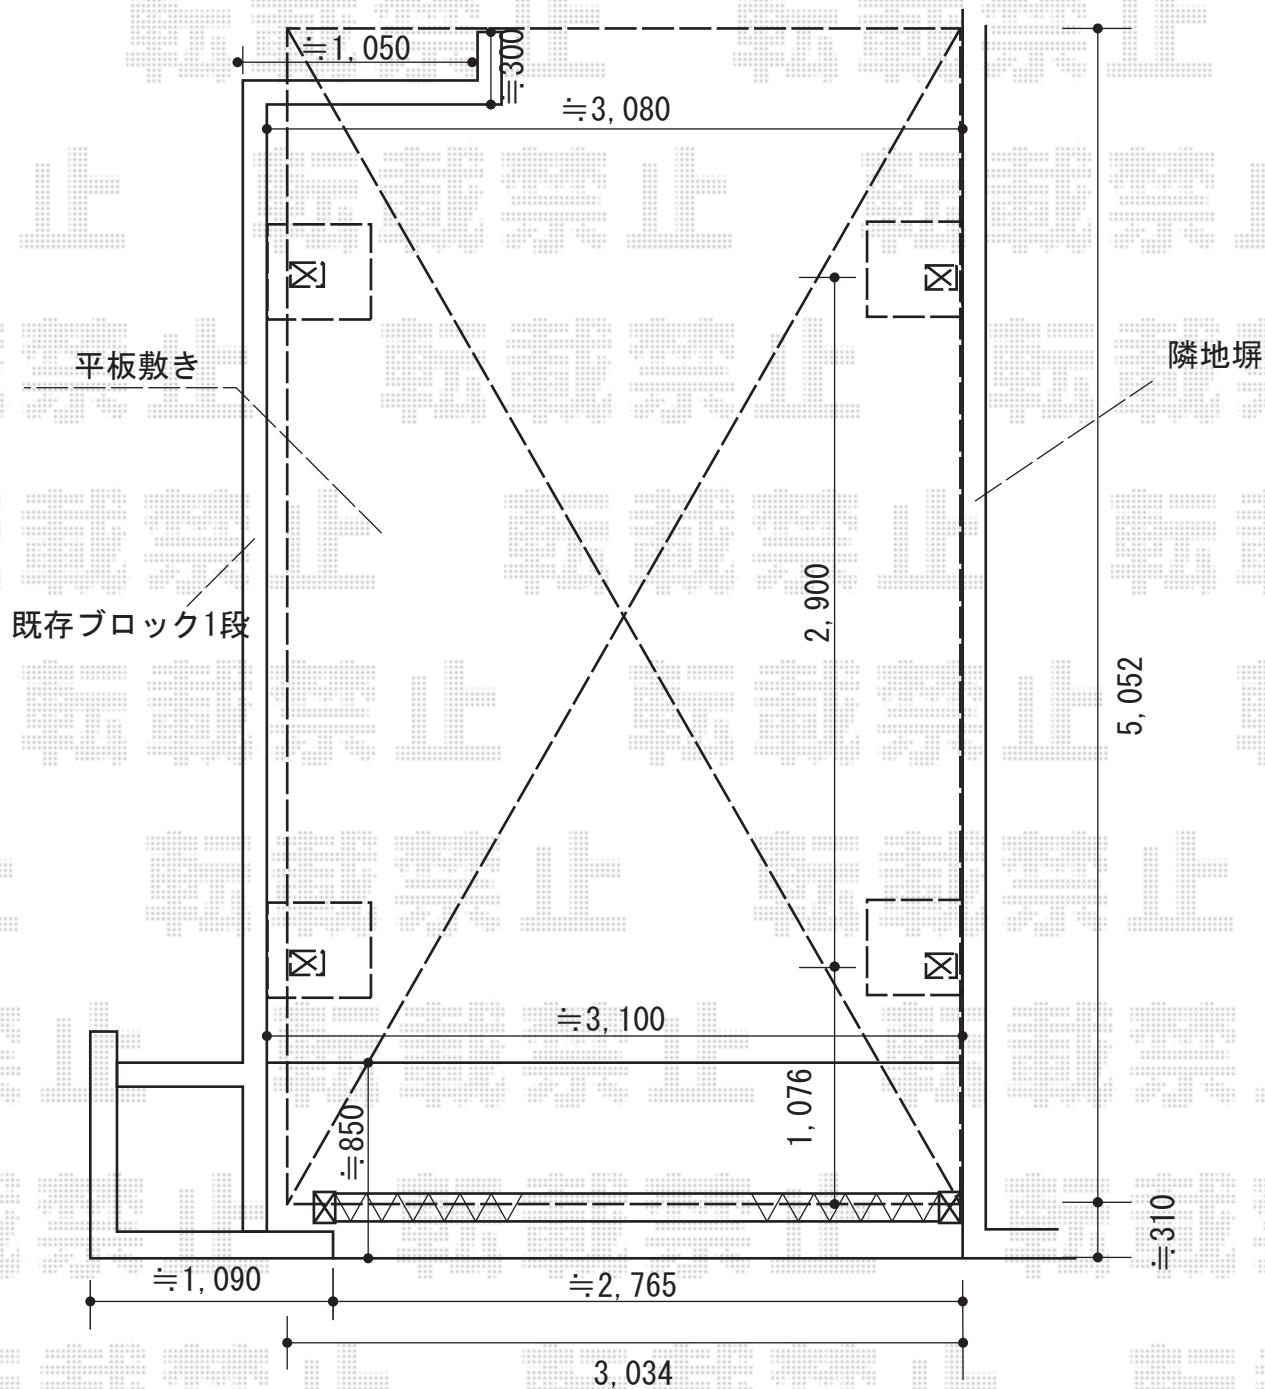

カーポート工事 施工概略図

YKK AP レイナワンポートグラン積雪~20cm対応
 幅=3,034mm
 奥行=5,052mm
 色：プラチナステン
 屋根材：ポリカーボネート（アースブルー）
 柱仕様：標準柱仕様（有効高 約2,000mm）

YKK AP レイナワンポートグラン用柱カバー(小)2枚入り
 色：カームブラック※色固定
 数量：1セット

2014-10-248175

担当者

酒井